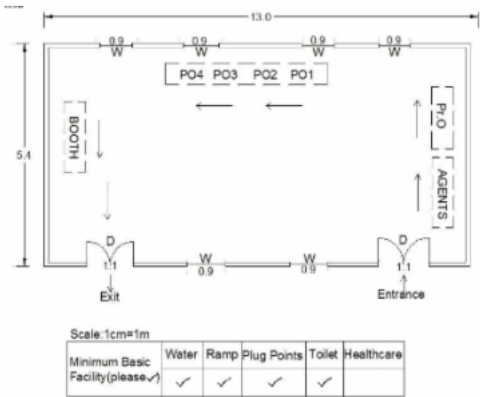

Nazri Naksha

Google Map View

Polling Station Building Front View

Polling Station Front View

Cad View

Key MAP View

1 பெயர் : ஷோபனா கணவர் பெயர்: ஜெயச்சந்திரன் வீட்டு எண் : 1/2 வயது : 27 பாலினம் : பெண் Photo is available	SYK1845882	2 பெயர் : ஏழுமலை இதரர் பெயர்: உஷா வீட்டு எண் : 1E வயது : 49 பாலினம் : ஆண் Photo is available	SYK0341743	3 பெயர் : ரஞ்சிதா கணவர் பெயர்: பார்த்திபன் வீட்டு எண் : 2/697 வயது : 34 பாலினம் : பெண் Photo is available	SYK1002278
4 பெயர் : ராஜா தந்தை பெயர்: பன்னீர் வீட்டு எண் : 6-368 வயது : 40 பாலினம் : ஆண் Photo is available	LBC2038834	5 பெயர் : தனபாக்கியம் தந்தை பெயர்: முருகன் வீட்டு எண் : 208 வயது : 55 பாலினம் : பெண் Photo is available	SYK1855832	6 பெயர் : ராதிகா தந்தை பெயர்: எத்திராசு வீட்டு எண் : 339 வயது : 26 பாலினம் : பெண் Photo is available	SYK1932581
7 பெயர் : மோகனசுந்தரம் தந்தை பெயர்: எத்திராஜ் வீட்டு எண் : 339 வயது : 23 பாலினம் : ஆண் Photo is available	SYK1898188	# 8 பெயர் : வாசுகி தந்தை பெயர்: கந்தசாமி வீட்டு எண் : 1 வயது : 29 பாலினம் : மூன்றாம் பாலினம் Photo is available	SYK1966290	9 பெயர் : மணிபாரதி தந்தை பெயர்: ரவி வீட்டு எண் : 431 வயது : 26 பாலினம் : ஆண் Photo is available	SYK1820406
10 பெயர் : லாவண்யா தந்தை பெயர்: மாரிமுத்து வீட்டு எண் : 439 வயது : 26 பாலினம் : பெண் Photo is available	SYK0994517	11 பெயர் : வெங்கடெஷ் தந்தை பெயர்: சேகர் வீட்டு எண் : 453 வயது : 26 பாலினம் : ஆண் Photo is available	SYK0927053	12 பெயர் : ஆஷா தந்தை பெயர்: மணிமாறன் வீட்டு எண் : 502 வயது : 26 பாலினம் : பெண் Photo is available	SYK1822402
13 பெயர் : விக்கேஷ் தந்தை பெயர்: தமிழரசன் வீட்டு எண் : 513 வயது : 26 பாலினம் : ஆண் Photo is available	SYK0927020	14 பெயர் : ராம்குமார் தந்தை பெயர்: சக்திவேல் வீட்டு எண் : 521 வயது : 26 பாலினம் : ஆண் Photo is available	SYK0927079	15 பெயர் : அன்புசெல்வன் தந்தை பெயர்: தியாகராஜன் வீட்டு எண் : 522 வயது : 25 பாலினம் : ஆண் Photo is available	SYK1845973
16 பெயர் : மணிமேகலை கணவர் பெயர்: கோவிந்தராஜன் வீட்டு எண் : 523 வயது : 34 பாலினம் : பெண் Photo is available	SYK1932102	17 பெயர் : கவிதா கணவர் பெயர்: மகேந்திரன் வீட்டு எண் : 559 வயது : 32 பாலினம் : பெண் Photo is available	SYK1845890	18 பெயர் : அருண் குமார் தந்தை பெயர்: அருள் வீட்டு எண் : 561 வயது : 26 பாலினம் : ஆண் Photo is available	SYK0927103
19 பெயர் : நல்லரசு தந்தை பெயர்: ராஜரத்தினம் வீட்டு எண் : 570 வயது : 24 பாலினம் : ஆண் Photo is available	SYK1870708	20 பெயர் : ராகுல் தாயின் பெயர்: விமலா வீட்டு எண் : 589 வயது : 26 பாலினம் : ஆண் Photo is available	SYK0927061	21 பெயர் : லைலா தந்தை பெயர்: மாணிக்கம் வீட்டு எண் : 589 வயது : 24 பாலினம் : பெண் Photo is available	SYK1833128
22 பெயர் : ஹேமலதா கணவர் பெயர்: அண்ணாதுரை வீட்டு எண் : 602 வயது : 26 பாலினம் : பெண் Photo is available	SYK1845759	23 பெயர் : மோகன் தந்தை பெயர்: முருகன் வீட்டு எண் : 658 வயது : 25 பாலினம் : ஆண் Photo is available	SYK1820380	24 பெயர் : கமலா கணவர் பெயர்: சதாசிவம் வீட்டு எண் : 668 வயது : 65 பாலினம் : பெண் Photo is available	SYK1459759
25 பெயர் : ராஜீ தந்தை பெயர்: சதாசிவம் வீட்டு எண் : 668 வயது : 43 பாலினம் : ஆண் Photo is available	LBC1285840	26 பெயர் : ஆறுமுகம் தந்தை பெயர்: அய்யாசாமி வீட்டு எண் : 671 வயது : 80 பாலினம் : ஆண் Photo is available	SYK1459767	27 பெயர் : அம்புசம் கணவர் பெயர்: ஆறுமுகம் வீட்டு எண் : 671 வயது : 77 பாலினம் : பெண் Photo is available	SYK1459775
28 பெயர் : வேலு தந்தை பெயர்: பழனி வீட்டு எண் : 672 வயது : 50 பாலினம் : ஆண் Photo is available	LBC1503564	29 பெயர் : செளமியா ஜெ கணவர் பெயர்: வசந்த்குமார் வீட்டு எண் : 673 வயது : 21 பாலினம் : பெண் Photo is available	SYK2134112	30 பெயர் : ஜெயகுமாரி தந்தை பெயர்: கிருஷ்ணன் வீட்டு எண் : 673-1 வயது : 43 பாலினம் : பெண் Photo is available	LBC1503556