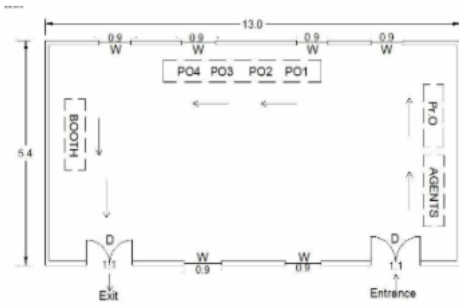

Google Map View

Polling Station Building Front View

Polling Station Front View

Cad View

Key MAP View

1 பெயர் : ராமலிங்கம் தந்தை பெயர்: நாராயணசாமி வீட்டு எண் : 1 வயது : 93 பாலினம் : ஆண் Photo is available	LBC1513563	2 பெயர் : சுந்தரமூர்த்தி தந்தை பெயர்: ஆதிமூலம் வீட்டு எண் : 1 வயது : 84 பாலினம் : ஆண் Photo is available	LBC1513100	3 பெயர் : இலட்சுமி கணவர் பெயர்: ராமலிங்கம் வீட்டு எண் : 1 வயது : 83 பாலினம் : பெண் Photo is available	SYK0173682
4 பெயர் : சித்ராதேவி கணவர் பெயர்: சண்முகம் வீட்டு எண் : 1 வயது : 47 பாலினம் : பெண் Photo is available	SYK0704684	5 பெயர் : வசந்தராஜேவி தந்தை பெயர்: ராமலிங்கம் வீட்டு எண் : 1-3 வயது : 24 பாலினம் : பெண் Photo is available	SYK1947993	6 பெயர் : வீரபாண்டியன் தந்தை பெயர்: பழனிசாமி வீட்டு எண் : 2 வயது : 67 பாலினம் : ஆண் Photo is available	LBC1524743
7 பெயர் : தட்சணாமூர்த்தி தந்தை பெயர்: ஆறுமுகம் வீட்டு எண் : 2 வயது : 66 பாலினம் : ஆண் Photo is available	LBC1080159	8 பெயர் : வாசுகி கணவர் பெயர்: வீரபாண்டியன் வீட்டு எண் : 2 வயது : 61 பாலினம் : பெண் Photo is available	LBC2417905	9 பெயர் : கலைசெல்வி கணவர் பெயர்: தட்சணாமூர்த்தி வீட்டு எண் : 2 வயது : 56 பாலினம் : பெண் Photo is available	LBC1080795
10 பெயர் : முரளி தந்தை பெயர்: தட்சணாமூர்த்தி வீட்டு எண் : 2 வயது : 35 பாலினம் : ஆண் Photo is available	SYK0238030	11 பெயர் : நந்தினி கணவர் பெயர்: முரளி வீட்டு எண் : 2 வயது : 34 பாலினம் : பெண் Photo is available	SYK0878181	12 பெயர் : கோகிலா கணவர் பெயர்: கனமூர்த்தி வீட்டு எண் : 2-14 வயது : 75 பாலினம் : பெண் Photo is available	SYK1854140
# 13 பெயர் : சாரதி தந்தை பெயர்: தட்சணாமூர்த்தி வீட்டு எண் : 2-A வயது : 33 பாலினம் : ஆண் Photo is available	SYK0487561	14 பெயர் : வசுதேவன் தந்தை பெயர்: ராமலிங்கம் வீட்டு எண் : 3-1 வயது : 24 பாலினம் : ஆண் Photo is available	SYK1854173	15 பெயர் : ராம்குமரன் தந்தை பெயர்: ராமலிங்கம் வீட்டு எண் : 3/1b வயது : 26 பாலினம் : ஆண் Photo is available	SYK1053172
16 பெயர் : காமாட்சி கணவர் பெயர்: சரவணன் வீட்டு எண் : 6 வயது : 65 பாலினம் : பெண் Photo is available	LBC1080811	17 பெயர் : அலமேலு கணவர் பெயர்: சந்திரசேகரன் வீட்டு எண் : 6 வயது : 41 பாலினம் : பெண் Photo is available	SYK0112813	18 பெயர் : குமரகுரு தந்தை பெயர்: சரவணன் வீட்டு எண் : 6 வயது : 41 பாலினம் : ஆண் Photo is available	SYK0403568
19 பெயர் : பாவாடை துரை தந்தை பெயர்: மாயவன் வீட்டு எண் : 8 வயது : 52 பாலினம் : ஆண் Photo is available	SYK1931617	20 பெயர் : உமாமகேஸ்வரி கணவர் பெயர்: பாவாடை துரை வீட்டு எண் : 8 வயது : 45 பாலினம் : பெண் Photo is available	SYK1932078	21 பெயர் : சித்திரா தந்தை பெயர்: நடராஜன் வீட்டு எண் : 11 வயது : 36 பாலினம் : பெண் Photo is available	LBC2555829
22 பெயர் : ஜோதி தந்தை பெயர்: தண்டபாணி வீட்டு எண் : 12 வயது : 55 பாலினம் : ஆண் Photo is available	LBC2481695	23 பெயர் : கனிமொழி கணவர் பெயர்: புவனேந்திரன் வீட்டு எண் : 12 வயது : 35 பாலினம் : பெண் Photo is available	SYK0917245	24 பெயர் : முகம்மதுயாசின். ஷே தந்தை பெயர்: ஷேக்காதர் வீட்டு எண் : 15 வயது : 22 பாலினம் : ஆண் Photo is available	SYK1982107
25 பெயர் : ஜெயந்தி. இ தந்தை பெயர்: ஏழுமலை வீட்டு எண் : 19/63 வயது : 26 பாலினம் : பெண் Photo is available	SYK1982099	26 பெயர் : ஜீவரத்தினம். சி சின்னசாமி. கி தந்தை பெயர்: சின்னசாமி. கி வீட்டு எண் : 20/1 வயது : 23 பாலினம் : பெண் Photo is available	SYK1982073	27 பெயர் : சிவப்பிரியா. ம மணிகண்டன். கா தந்தை பெயர்: மணிகண்டன். கா வீட்டு எண் : 22 வயது : 26 பாலினம் : பெண் Photo is available	SYK1982081
28 பெயர் : சூரியா. எஸ் தந்தை பெயர்: செந்தில்முருகன் வீட்டு எண் : 27 வயது : 22 பாலினம் : ஆண் Photo is available	SYK1982149	29 பெயர் : தேவேந்திரன் தந்தை பெயர்: மகாலிங்கம் வீட்டு எண் : 29-6 வயது : 24 பாலினம் : ஆண் Photo is available	SYK1852763	30 பெயர் : சோலைராஜன். கே தந்தை பெயர்: கருணாநிதி. எஸ் வீட்டு எண் : 50 வயது : 23 பாலினம் : ஆண் Photo is available	SYK1982156