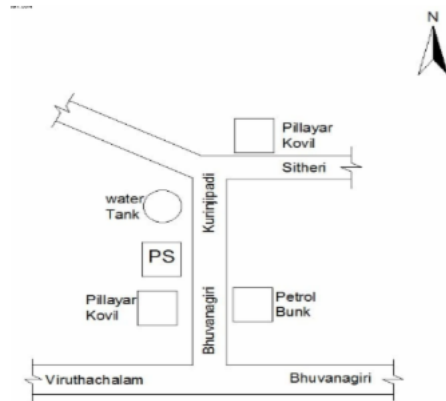

Google Map View

Polling Station Building Front View

Polling Station Front View

Cad View

Key MAP View

1 பெயர் : ராமலிங்கம் தந்தை பெயர்: நாராயணசாமி வீட்டு எண் : 1 வயது : 93 பாலினம் : ஆண் Photo is available	LBC1513563	2 பெயர் : சுந்தரமூர்த்தி தந்தை பெயர்: ஆதிமூலம் வீட்டு எண் : 1 வயது : 84 பாலினம் : ஆண் Photo is available	LBC1513100	3 பெயர் : இலட்சுமி கணவர் பெயர்: ராமலிங்கம் வீட்டு எண் : 1 வயது : 83 பாலினம் : பெண் Photo is available	SYK0173682
4 பெயர் : சித்ராதேவி கணவர் பெயர்: சண்முகம் வீட்டு எண் : 1 வயது : 47 பாலினம் : பெண் Photo is available	SYK0704684	5 பெயர் : வசந்தராஜேவி தந்தை பெயர்: ராமலிங்கம் வீட்டு எண் : 1-3 வயது : 24 பாலினம் : பெண் Photo is available	SYK1947993	6 பெயர் : வீரபாண்டியன் தந்தை பெயர்: பழனிசாமி வீட்டு எண் : 2 வயது : 67 பாலினம் : ஆண் Photo is available	LBC1524743
7 பெயர் : தட்சணாமூர்த்தி தந்தை பெயர்: ஆறுமுகம் வீட்டு எண் : 2 வயது : 66 பாலினம் : ஆண் Photo is available	LBC1080159	8 பெயர் : வாசுகி கணவர் பெயர்: வீரபாண்டியன் வீட்டு எண் : 2 வயது : 61 பாலினம் : பெண் Photo is available	LBC2417905	9 பெயர் : கலைசெல்வி கணவர் பெயர்: தட்சணாமூர்த்தி வீட்டு எண் : 2 வயது : 56 பாலினம் : பெண் Photo is available	LBC1080795
10 பெயர் : முரளி தந்தை பெயர்: தட்சணாமூர்த்தி வீட்டு எண் : 2 வயது : 35 பாலினம் : ஆண் Photo is available	SYK0238030	11 பெயர் : நந்தினி கணவர் பெயர்: முரளி வீட்டு எண் : 2 வயது : 34 பாலினம் : பெண் Photo is available	SYK0878181	12 பெயர் : கோகிலா கணவர் பெயர்: கனமூர்த்தி வீட்டு எண் : 2-14 வயது : 75 பாலினம் : பெண் Photo is available	SYK1854140
# 13 பெயர் : சாரதி தந்தை பெயர்: தட்சணாமூர்த்தி வீட்டு எண் : 2-A வயது : 33 பாலினம் : ஆண் Photo is available	SYK0487561	14 பெயர் : வசுதேவன் தந்தை பெயர்: ராமலிங்கம் வீட்டு எண் : 3-1 வயது : 24 பாலினம் : ஆண் Photo is available	SYK1854173	15 பெயர் : ராம்குமரன் தந்தை பெயர்: ராமலிங்கம் வீட்டு எண் : 3/1b வயது : 26 பாலினம் : ஆண் Photo is available	SYK1053172
16 பெயர் : காமாட்சி கணவர் பெயர்: சரவணன் வீட்டு எண் : 6 வயது : 65 பாலினம் : பெண் Photo is available	LBC1080811	17 பெயர் : அலமேலு கணவர் பெயர்: சந்திரசேகரன் வீட்டு எண் : 6 வயது : 41 பாலினம் : பெண் Photo is available	SYK0112813	18 பெயர் : குமரகுரு தந்தை பெயர்: சரவணன் வீட்டு எண் : 6 வயது : 41 பாலினம் : ஆண் Photo is available	SYK0403568
19 பெயர் : பாவாடை துரை தந்தை பெயர்: மாயவன் வீட்டு எண் : 8 வயது : 52 பாலினம் : ஆண் Photo is available	SYK1931617	20 பெயர் : உமாமகேஸ்வரி கணவர் பெயர்: பாவாடை துரை வீட்டு எண் : 8 வயது : 45 பாலினம் : பெண் Photo is available	SYK1932078	21 பெயர் : சித்திரா தந்தை பெயர்: நடராஜன் வீட்டு எண் : 11 வயது : 36 பாலினம் : பெண் Photo is available	LBC2555829
22 பெயர் : ஜோதி தந்தை பெயர்: தண்டபாணி வீட்டு எண் : 12 வயது : 55 பாலினம் : ஆண் Photo is available	LBC2481695	23 பெயர் : கனிமொழி கணவர் பெயர்: புவனேந்திரன் வீட்டு எண் : 12 வயது : 35 பாலினம் : பெண் Photo is available	SYK0917245	24 பெயர் : முகம்மதுயாசின். ஷே தந்தை பெயர்: ஷேக்காதர் வீட்டு எண் : 15 வயது : 22 பாலினம் : ஆண் Photo is available	SYK1982107
25 பெயர் : ஜெயந்தி. இ தந்தை பெயர்: ஏழுமலை வீட்டு எண் : 19/63 வயது : 26 பாலினம் : பெண் Photo is available	SYK1982099	26 பெயர் : ஜீவரத்தினம். சி சின்னசாமி. கி தந்தை பெயர்: சின்னசாமி. கி வீட்டு எண் : 20/1 வயது : 23 பாலினம் : பெண் Photo is available	SYK1982073	27 பெயர் : சிவப்பிரியா. ம மணிகண்டன். கா தந்தை பெயர்: மணிகண்டன். கா வீட்டு எண் : 22 வயது : 26 பாலினம் : பெண் Photo is available	SYK1982081
28 பெயர் : சூரியா. எஸ் தந்தை பெயர்: செந்தில்முருகன் வீட்டு எண் : 27 வயது : 22 பாலினம் : ஆண் Photo is available	SYK1982149	29 பெயர் : தேவேந்திரன் தந்தை பெயர்: மகாலிங்கம் வீட்டு எண் : 29-6 வயது : 24 பாலினம் : ஆண் Photo is available	SYK1852763	30 பெயர் : சோலைராஜன். கே தந்தை பெயர்: கருணாநிதி. எஸ் வீட்டு எண் : 50 வயது : 23 பாலினம் : ஆண் Photo is available	SYK1982156