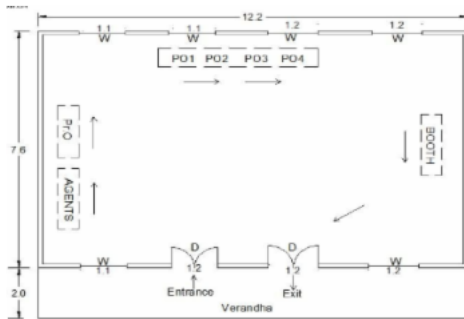

Google Map View

Polling Station Building Front View

Polling Station Front View

Cad View

Key MAP View

Scale: 1cm=1m

Minimum Basic Facility(please)	Water	Ramp	Plug Points	Toilet	Healthcare
✓	✓	✓	✓	✓	

சட்டமன்றத் தொகுதியின் எண் மற்றும் பெயர் : 157-புவனகிரி பிரிவு எண் மற்றும் பெயர் 1-புவனகிரி (பே), வார்டு 2, கிழக்கு யாதவர் தெரு