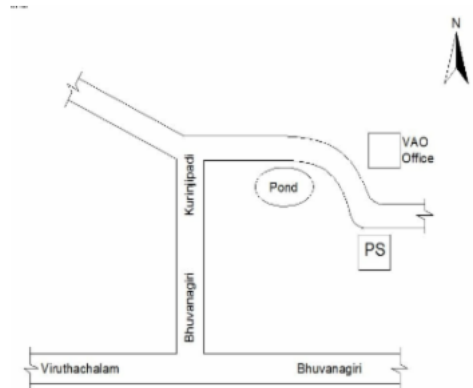

Google Map View

Polling Station Building Front View

Polling Station Front View

Cad View

Key MAP View

Scale: 1cm=1m

Minimum Basic Facility(please)	Water	Ramp	Plug Points	Toilet	Healthcare
✓	✓	✓	✓	✓	

சட்டமன்றத் தொகுதியின் எண் மற்றும் பெயர் : 157-புவனகிரி பிரிவு எண் மற்றும் பெயர் 1-புவனகிரி (பே), வார்டு 2, கிழக்கு யாதவர் தெரு