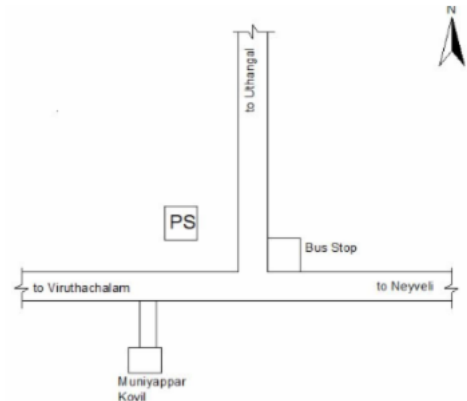

Google Map View

Polling Station Building Front View

Polling Station Front View

Cad View

Key MAP View

1	SYK0180471	பெயர் : மேரி ஸ்டெல்லா தந்தை பெயர்: ஏனோக் வீட்டு எண் : 1-3 வயது : 65 பாலினம் : பெண்	Photo is available	2	SYK0180323	பெயர் : மனுவேல் தினகரன் தந்தை பெயர்: லூர்துசாமி வீட்டு எண் : 1-3 வயது : 35 பாலினம் : ஆண்	Photo is available	3	SYK0728345	பெயர் : மாலினி கணவர் பெயர்: சிதம்பரம் வீட்டு எண் : 1-3a வயது : 46 பாலினம் : பெண்	Photo is available
4	SYK0365296	பெயர் : எஸ்தர்எழிலரசி தந்தை பெயர்: டேவிட் வீட்டு எண் : 1-7 வயது : 39 பாலினம் : பெண்	Photo is available	5	SYK0365304	பெயர் : ஜெனிபர்ஸ்டாலின் தந்தை பெயர்: டேவிட் வீட்டு எண் : 1-7 வயது : 36 பாலினம் : பெண்	Photo is available	6	SYK0365106	பெயர் : சின்னப்பராஜ் தந்தை பெயர்: டேவிட் வீட்டு எண் : 1-7 வயது : 33 பாலினம் : ஆண்	Photo is available
7	SYK0180182	பெயர் : லில்லிப்புளோரா கணவர் பெயர்: மோயீசன் வீட்டு எண் : 1-8 வயது : 53 பாலினம் : பெண்	Photo is available	8	SYK0857193	பெயர் : அந்தோனிபிரகாஷ் தந்தை பெயர்: அன்னமான் வீட்டு எண் : 1-12 வயது : 27 பாலினம் : ஆண்	Photo is available	9	GTV3451093	பெயர் : பிரான்சிஸ் சேவியர் தந்தை பெயர்: அந்தோனிசாமி வீட்டு எண் : 1/19ஏ வயது : 46 பாலினம் : ஆண்	Photo is available
10	SYK2220549	பெயர் : டோனிஷியாம் இ தந்தை பெயர்: இஸாக் ஸ் வீட்டு எண் : 1/27 வயது : 19 பாலினம் : ஆண்	Photo is available	11	SYK0180018	பெயர் : அருண் ஆரோக்கியராஜ் தந்தை பெயர்: ஜான் போஸ்கோ வீட்டு எண் : 1-30 வயது : 40 பாலினம் : ஆண்	Photo is available	12	SYK0180133	பெயர் : அந்தோனி சின்னப்பராஜ் தந்தை பெயர்: ஜான்போஸ்கோ வீட்டு எண் : 1-30 வயது : 38 பாலினம் : ஆண்	Photo is available
13	SYK0180125	பெயர் : ஆண்டு அமலராஜ் தந்தை பெயர்: ஜான் போஸ்கோ வீட்டு எண் : 1-30 வயது : 35 பாலினம் : ஆண்	Photo is available	14	SYK2192763	பெயர் : அந்தோனிரோச் னி தந்தை பெயர்: சார்லஸ் ஏ வீட்டு எண் : 1/30 வயது : 22 பாலினம் : ஆண்	Photo is available	15	SYK0180331	பெயர் : லியோ ஜோசப் தந்தை பெயர்: இரட்சகர் வீட்டு எண் : 1-31 வயது : 35 பாலினம் : ஆண்	Photo is available
16	SYK1812825	பெயர் : விண்ணரசி கணவர் பெயர்: செபஸ்தியன் வீட்டு எண் : 1/33 வயது : 36 பாலினம் : பெண்	Photo is available	17	SYK0918763	பெயர் : மேரி இமாக்குலேட் தந்தை பெயர்: ஜான் பாஸ்கோ வீட்டு எண் : 1-35 வயது : 32 பாலினம் : பெண்	Photo is available	18	SYK0728295	பெயர் : ரூபனராஜ் தந்தை பெயர்: பிரான்சிஸ் வீட்டு எண் : 1-41 வயது : 30 பாலினம் : ஆண்	Photo is available
19	SYK0899674	பெயர் : பென்சியா மேரி மெ தந்தை பெயர்: மெர்சிலின் வீட்டு எண் : 1/49 ஏ வயது : 27 பாலினம் : பெண்	Photo is available	20	SYK0728287	பெயர் : நெப்போலியன்கிளாரட் தந்தை பெயர்: சம்மன்சுநாதன் வீட்டு எண் : 1V-2 வயது : 29 பாலினம் : ஆண்	Photo is available	21	SYK1102136	பெயர் : ஜோசப்ராணி கணவர் பெயர்: விக்டர் வீட்டு எண் : 2 வயது : 56 பாலினம் : பெண்	Photo is available
22	SYK1102144	பெயர் : ஆரோக்கியதாஸ் தந்தை பெயர்: ஏனோக் வீட்டு எண் : 2 வயது : 50 பாலினம் : ஆண்	Photo is available	23	GTV2657435	பெயர் : தோமினிக்காவியோ தாயின் பெயர்: மரிஸ்டெல்லா வீட்டு எண் : 2 வயது : 43 பாலினம் : ஆண்	Photo is available	24	SYK0180406	பெயர் : கேத்ரின் கிளாடிஸ் மேரி கணவர் பெயர்: பிரான்சிஸ்சேவியர் வீட்டு எண் : 2-2 வயது : 48 பாலினம் : பெண்	Photo is available
25	SYK2054062	பெயர் : ச அஜய் மேத்யூ தந்தை பெயர்: வ ச சின்னப்பராஜ் வீட்டு எண் : 2/11-ஏ வயது : 25 பாலினம் : ஆண்	Photo is available	26	SYK2037257	பெயர் : ச ஆக்சிலி சிந்தியா தந்தை பெயர்: வ ச சின்னப்பராஜ் வீட்டு எண் : 2/11-ஏ வயது : 23 பாலினம் : பெண்	Photo is available	27	SYK0365312	பெயர் : இருதயஅற்புதரூபியா தந்தை பெயர்: அகஸ்டின் வீட்டு எண் : 2-40A வயது : 36 பாலினம் : பெண்	Photo is available
28	SYK0636563	பெயர் : ரபேல் தந்தை பெயர்: தோமஸ் வீட்டு எண் : 3 வயது : 60 பாலினம் : ஆண்	Photo is available	29	ZBK1091636	பெயர் : மரிய ரெபேக்கா கணவர் பெயர்: நெப்போலியன் வீட்டு எண் : 3 வயது : 32 பாலினம் : பெண்	Photo is available	30	SYK0728279	பெயர் : வித்யாசாகரன் தந்தை பெயர்: ருக்மாங்கதன் வீட்டு எண் : 3-5 வயது : 30 பாலினம் : ஆண்	Photo is available