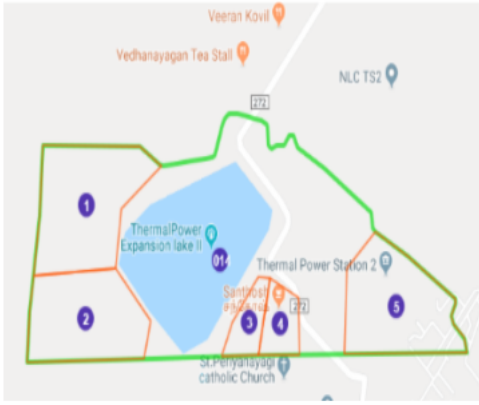

Nazri Naksha