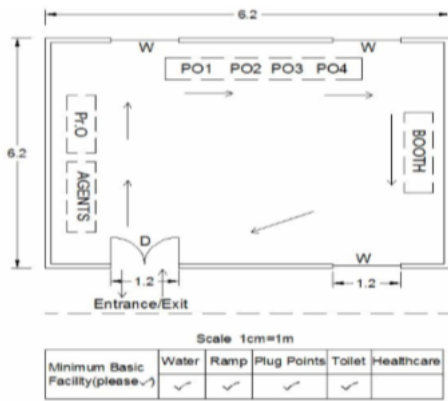

Google Map View

Polling Station Building Front View

Polling Station Front View

Cad View

Key MAP View

1	SYK0180471	பெயர் : மேரி ஸ்டெல்லா தந்தை பெயர்: ஏனோக் வீட்டு எண் : 1-3 வயது : 65 பாலினம் : பெண்	Photo is available	2	SYK0180323	பெயர் : மனுவேல் தினகரன் தந்தை பெயர்: லூர்துசாமி வீட்டு எண் : 1-3 வயது : 35 பாலினம் : ஆண்	Photo is available	3	SYK0728345	பெயர் : மாலினி கணவர் பெயர்: சிதம்பரம் வீட்டு எண் : 1-3a வயது : 46 பாலினம் : பெண்	Photo is available
4	SYK0365296	பெயர் : எஸ்தர்எழிலரசி தந்தை பெயர்: டேவிட் வீட்டு எண் : 1-7 வயது : 39 பாலினம் : பெண்	Photo is available	5	SYK0365304	பெயர் : ஜெனிபர்ஸ்டாலின் தந்தை பெயர்: டேவிட் வீட்டு எண் : 1-7 வயது : 36 பாலினம் : பெண்	Photo is available	6	SYK0365106	பெயர் : சின்னப்பராஜ் தந்தை பெயர்: டேவிட் வீட்டு எண் : 1-7 வயது : 33 பாலினம் : ஆண்	Photo is available
7	SYK0180182	பெயர் : லில்லிப்புளோரா கணவர் பெயர்: மோயீசன் வீட்டு எண் : 1-8 வயது : 53 பாலினம் : பெண்	Photo is available	8	SYK0857193	பெயர் : அந்தோனிபிரகாஷ் தந்தை பெயர்: அன்னமான் வீட்டு எண் : 1-12 வயது : 27 பாலினம் : ஆண்	Photo is available	9	GTV3451093	பெயர் : பிரான்சிஸ் சேவியர் தந்தை பெயர்: அந்தோனிசாமி வீட்டு எண் : 1/19ஏ வயது : 46 பாலினம் : ஆண்	Photo is available
10	SYK2220549	பெயர் : டோனிஷியாம் இ தந்தை பெயர்: இஸாக் ஸ் வீட்டு எண் : 1/27 வயது : 19 பாலினம் : ஆண்	Photo is available	11	SYK0180018	பெயர் : அருண் ஆரோக்கியராஜ் தந்தை பெயர்: ஜான் போஸ்கோ வீட்டு எண் : 1-30 வயது : 40 பாலினம் : ஆண்	Photo is available	12	SYK0180133	பெயர் : அந்தோனி சின்னப்பராஜ் தந்தை பெயர்: ஜான்போஸ்கோ வீட்டு எண் : 1-30 வயது : 38 பாலினம் : ஆண்	Photo is available
13	SYK0180125	பெயர் : ஆண்டு அமலராஜ் தந்தை பெயர்: ஜான் போஸ்கோ வீட்டு எண் : 1-30 வயது : 35 பாலினம் : ஆண்	Photo is available	14	SYK2192763	பெயர் : அந்தோனிரோச் னி தந்தை பெயர்: சார்லஸ் ஏ வீட்டு எண் : 1/30 வயது : 22 பாலினம் : ஆண்	Photo is available	15	SYK0180331	பெயர் : லியோ ஜோசப் தந்தை பெயர்: இரட்சகர் வீட்டு எண் : 1-31 வயது : 35 பாலினம் : ஆண்	Photo is available
16	SYK1812825	பெயர் : விண்ணரசி கணவர் பெயர்: செபஸ்தியன் வீட்டு எண் : 1/33 வயது : 36 பாலினம் : பெண்	Photo is available	17	SYK0918763	பெயர் : மேரி இமாக்குலேட் தந்தை பெயர்: ஜான் பாஸ்கோ வீட்டு எண் : 1-35 வயது : 32 பாலினம் : பெண்	Photo is available	18	SYK0728295	பெயர் : ரூபனராஜ் தந்தை பெயர்: பிரான்சிஸ் வீட்டு எண் : 1-41 வயது : 30 பாலினம் : ஆண்	Photo is available
19	SYK0899674	பெயர் : பென்சியா மேரி மெ தந்தை பெயர்: மெர்சிலின் வீட்டு எண் : 1/49 ஏ வயது : 27 பாலினம் : பெண்	Photo is available	20	SYK0728287	பெயர் : நெப்போலியன்கிளாரட் தந்தை பெயர்: சம்மன்சுநாதன் வீட்டு எண் : 1V-2 வயது : 29 பாலினம் : ஆண்	Photo is available	21	SYK1102136	பெயர் : ஜோசப்ராணி கணவர் பெயர்: விக்டர் வீட்டு எண் : 2 வயது : 56 பாலினம் : பெண்	Photo is available
22	SYK1102144	பெயர் : ஆரோக்கியதாஸ் தந்தை பெயர்: ஏனோக் வீட்டு எண் : 2 வயது : 50 பாலினம் : ஆண்	Photo is available	23	GTV2657435	பெயர் : தோமினிக்காவியோ தாயின் பெயர்: மரிஸ்டெல்லா வீட்டு எண் : 2 வயது : 43 பாலினம் : ஆண்	Photo is available	24	SYK0180406	பெயர் : கேத்ரின் கிளாடிஸ் மேரி கணவர் பெயர்: பிரான்சிஸ்சேவியர் வீட்டு எண் : 2-2 வயது : 48 பாலினம் : பெண்	Photo is available
25	SYK2054062	பெயர் : ச அஜய் மேத்யூ தந்தை பெயர்: வ ச சின்னப்பராஜ் வீட்டு எண் : 2/11-ஏ வயது : 25 பாலினம் : ஆண்	Photo is available	26	SYK2037257	பெயர் : ச ஆக்சிலி சிந்தியா தந்தை பெயர்: வ ச சின்னப்பராஜ் வீட்டு எண் : 2/11-ஏ வயது : 23 பாலினம் : பெண்	Photo is available	27	SYK0365312	பெயர் : இருதயஅற்புதரூபியா தந்தை பெயர்: அகஸ்டின் வீட்டு எண் : 2-40A வயது : 36 பாலினம் : பெண்	Photo is available
28	SYK0636563	பெயர் : ரபேல் தந்தை பெயர்: தோமஸ் வீட்டு எண் : 3 வயது : 60 பாலினம் : ஆண்	Photo is available	29	ZBK1091636	பெயர் : மரிய ரெபேக்கா கணவர் பெயர்: நெப்போலியன் வீட்டு எண் : 3 வயது : 32 பாலினம் : பெண்	Photo is available	30	SYK0728279	பெயர் : வித்யாசாகரன் தந்தை பெயர்: ருக்மாங்கதன் வீட்டு எண் : 3-5 வயது : 30 பாலினம் : ஆண்	Photo is available