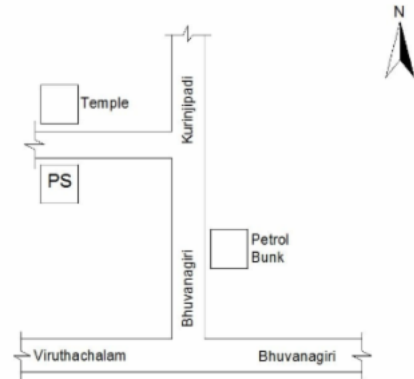

Google Map View

Polling Station Building Front View

Polling Station Front View

Cad View

Key MAP View

Scale: 1cm=1m

Minimum Basic Facility(please✓)	Water	Ramp	Plug Points	Toilet	Healthcare
	✓	✓	✓	✓	

1 பெயர் : மணிமாறன் தந்தை பெயர் : மாயாண்டி வீட்டு எண் : 1 வயது : 54 பாலினம் : ஆண் Photo is available	SYK1471218	2 பெயர் : ஸ்டாலின் தந்தை பெயர் : கருணாநிதி வீட்டு எண் : 1 வயது : 52 பாலினம் : ஆண் Photo is available	SYK1471226	3 பெயர் : ஆதித்யா தந்தை பெயர் : மாரியப்பன் வீட்டு எண் : 1 வயது : 25 பாலினம் : பெண் Photo is available	SYK1027085
4 பெயர் : சூசி கணவர் பெயர் : சிபிராஜ் வீட்டு எண் : 1 வயது : 20 பாலினம் : பெண் Photo is available	SYK2202224	5 பெயர் : செந்தமிழ்செல்வன் தந்தை பெயர் : ராமு வீட்டு எண் : 1-1 வயது : 54 பாலினம் : ஆண் Photo is available	SYK1471234	6 பெயர் : மணிவண்ணன் தந்தை பெயர் : மாயாண்டி வீட்டு எண் : 1-2 வயது : 60 பாலினம் : ஆண் Photo is available	SYK1471242
7 பெயர் : கணேசன் தந்தை பெயர் : அமாவாசை வீட்டு எண் : 1-2 வயது : 56 பாலினம் : ஆண் Photo is available	SYK1471259	8 பெயர் : சரோசா கணவர் பெயர் : மச்சரேகை வீட்டு எண் : 1-7 வயது : 72 பாலினம் : பெண் Photo is available	SYK1471267	9 பெயர் : மச்சரேகை தந்தை பெயர் : நடேசன் வீட்டு எண் : 1-7 வயது : 65 பாலினம் : ஆண் Photo is available	SYK1471275
10 பெயர் : கருணாகரன் தந்தை பெயர் : அரசன் வீட்டு எண் : 1-7 வயது : 46 பாலினம் : ஆண் Photo is available	SYK1471283	11 பெயர் : ரவீந்தரன் தந்தை பெயர் : ராமய்யன் வீட்டு எண் : 1-A வயது : 60 பாலினம் : ஆண் Photo is available	LBC2445419	12 பெயர் : கருணாநிதி தந்தை பெயர் : வேலு வீட்டு எண் : 1/P-1 வயது : 74 பாலினம் : ஆண் Photo is available	SYK1471200
# 13 பெயர் : நந்தினி தந்தை பெயர் : கணேசன் வீட்டு எண் : 2 வயது : 25 பாலினம் : பெண் Photo is available	SYK2052298	14 பெயர் : பானுமதி கணவர் பெயர் : கலியன் வீட்டு எண் : 2-1 வயது : 64 பாலினம் : பெண் Photo is available	SYK1471291	15 பெயர் : லலிதா கணவர் பெயர் : குப்புசாமி வீட்டு எண் : 2-1 வயது : 58 பாலினம் : பெண் Photo is available	SYK1471309
16 பெயர் : பழனிமாமாள் கணவர் பெயர் : ரவி வீட்டு எண் : 2-1 வயது : 51 பாலினம் : பெண் Photo is available	SYK1471333	17 பெயர் : சித்ரா கணவர் பெயர் : மாரியப்பன் வீட்டு எண் : 2-2 வயது : 50 பாலினம் : பெண் Photo is available	SYK1471366	18 பெயர் : பட்டுசாமி தந்தை பெயர் : கெங்கசலம் வீட்டு எண் : 2-3 வயது : 80 பாலினம் : ஆண் Photo is available	LBC2490126
19 பெயர் : ஆச்சியம்மாள் கணவர் பெயர் : பட்டுசாமி வீட்டு எண் : 2-3 வயது : 75 பாலினம் : பெண் Photo is available	LBC2490084	20 பெயர் : யசோதா தந்தை பெயர் : கலியபெருமாள் வீட்டு எண் : 2-3 வயது : 69 பாலினம் : பெண் Photo is available	SYK1471390	21 பெயர் : லோகநாதன் தந்தை பெயர் : கலியபெருமாள் வீட்டு எண் : 2-3 வயது : 54 பாலினம் : ஆண் Photo is available	SYK1471408
22 பெயர் : சிவகுமார் தந்தை பெயர் : கலியபெருமாள் வீட்டு எண் : 2-3 வயது : 52 பாலினம் : ஆண் Photo is available	SYK1471416	S 23 பெயர் : வனமயில் கணவர் பெயர் : கலியபெருமாள் வீட்டு எண் : 2-3 வயது : 51 பாலினம் : பெண் DELETED Photo is available	SYK1471424	24 பெயர் : செல்வம் தந்தை பெயர் : பட்டுசாமி வீட்டு எண் : 2-3 வயது : 49 பாலினம் : ஆண் Photo is available	LBC2444917
25 பெயர் : செயபால் தந்தை பெயர் : கஞ்சமலை வீட்டு எண் : 2-4 வயது : 64 பாலினம் : ஆண் Photo is available	SYK1471457	26 பெயர் : ராசேந்திரன் தந்தை பெயர் : நாராயணன் வீட்டு எண் : 2-4 வயது : 64 பாலினம் : ஆண் Photo is available	SYK1471465	27 பெயர் : சகுந்தலா கணவர் பெயர் : கணபதி வீட்டு எண் : 2-4 வயது : 62 பாலினம் : பெண் Photo is available	SYK1471473
28 பெயர் : ராசாமணி கணவர் பெயர் : செயபால் வீட்டு எண் : 2-4 வயது : 59 பாலினம் : பெண் Photo is available	SYK1471481	29 பெயர் : தனலட்சுமி கணவர் பெயர் : ராசேந்திரன் வீட்டு எண் : 2-4 வயது : 54 பாலினம் : பெண் Photo is available	SYK1471507	30 பெயர் : ஜெயமாலா கணவர் பெயர் : செல்வம் வீட்டு எண் : 2-4 வயது : 45 பாலினம் : பெண் Photo is available	LBC1214758