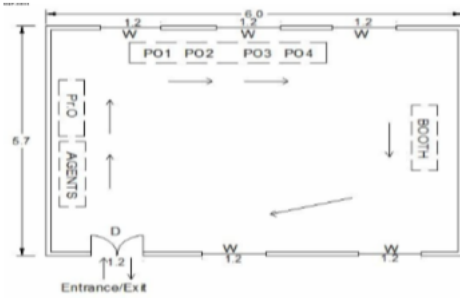

Google Map View

Polling Station Building Front View

Polling Station Front View

Cad View

Key MAP View

Scale: 1cm=1m

Minimum Basic Facility(please✓)	Water	Ramp	Plug Points	Toilet	Healthcare
	✓	✓	✓	✓	

1 பெயர் : மணிமாறன் தந்தை பெயர் : மாயாண்டி வீட்டு எண் : 1 வயது : 54 பாலினம் : ஆண் Photo is available	SYK1471218	2 பெயர் : ஸ்டாலின் தந்தை பெயர் : கருணாநிதி வீட்டு எண் : 1 வயது : 52 பாலினம் : ஆண் Photo is available	SYK1471226	3 பெயர் : ஆதித்யா தந்தை பெயர் : மாரியப்பன் வீட்டு எண் : 1 வயது : 25 பாலினம் : பெண் Photo is available	SYK1027085
4 பெயர் : சூசி கணவர் பெயர் : சிபிராஜ் வீட்டு எண் : 1 வயது : 20 பாலினம் : பெண் Photo is available	SYK2202224	5 பெயர் : செந்தமிழ்செல்வன் தந்தை பெயர் : ராமு வீட்டு எண் : 1-1 வயது : 54 பாலினம் : ஆண் Photo is available	SYK1471234	6 பெயர் : மணிவண்ணன் தந்தை பெயர் : மாயாண்டி வீட்டு எண் : 1-2 வயது : 60 பாலினம் : ஆண் Photo is available	SYK1471242
7 பெயர் : கணேசன் தந்தை பெயர் : அமாவாசை வீட்டு எண் : 1-2 வயது : 56 பாலினம் : ஆண் Photo is available	SYK1471259	8 பெயர் : சரோசா கணவர் பெயர் : மச்சரேகை வீட்டு எண் : 1-7 வயது : 72 பாலினம் : பெண் Photo is available	SYK1471267	9 பெயர் : மச்சரேகை தந்தை பெயர் : நடேசன் வீட்டு எண் : 1-7 வயது : 65 பாலினம் : ஆண் Photo is available	SYK1471275
10 பெயர் : கருணாகரன் தந்தை பெயர் : அரசன் வீட்டு எண் : 1-7 வயது : 46 பாலினம் : ஆண் Photo is available	SYK1471283	11 பெயர் : ரவீந்தரன் தந்தை பெயர் : ராமய்யன் வீட்டு எண் : 1-A வயது : 60 பாலினம் : ஆண் Photo is available	LBC2445419	12 பெயர் : கருணாநிதி தந்தை பெயர் : வேலு வீட்டு எண் : 1/P-1 வயது : 74 பாலினம் : ஆண் Photo is available	SYK1471200
# 13 பெயர் : நந்தினி தந்தை பெயர் : கணேசன் வீட்டு எண் : 2 வயது : 25 பாலினம் : பெண் Photo is available	SYK2052298	14 பெயர் : பானுமதி கணவர் பெயர் : கலியன் வீட்டு எண் : 2-1 வயது : 64 பாலினம் : பெண் Photo is available	SYK1471291	15 பெயர் : லலிதா கணவர் பெயர் : குப்புசாமி வீட்டு எண் : 2-1 வயது : 58 பாலினம் : பெண் Photo is available	SYK1471309
16 பெயர் : பழனிமாமாள் கணவர் பெயர் : ரவி வீட்டு எண் : 2-1 வயது : 51 பாலினம் : பெண் Photo is available	SYK1471333	17 பெயர் : சித்ரா கணவர் பெயர் : மாரியப்பன் வீட்டு எண் : 2-2 வயது : 50 பாலினம் : பெண் Photo is available	SYK1471366	18 பெயர் : பட்டுசாமி தந்தை பெயர் : கெங்கசலம் வீட்டு எண் : 2-3 வயது : 80 பாலினம் : ஆண் Photo is available	LBC2490126
19 பெயர் : ஆச்சியம்மாள் கணவர் பெயர் : பட்டுசாமி வீட்டு எண் : 2-3 வயது : 75 பாலினம் : பெண் Photo is available	LBC2490084	20 பெயர் : யசோதா தந்தை பெயர் : கலியபெருமாள் வீட்டு எண் : 2-3 வயது : 69 பாலினம் : பெண் Photo is available	SYK1471390	21 பெயர் : லோகநாதன் தந்தை பெயர் : கலியபெருமாள் வீட்டு எண் : 2-3 வயது : 54 பாலினம் : ஆண் Photo is available	SYK1471408
22 பெயர் : சிவகுமார் தந்தை பெயர் : கலியபெருமாள் வீட்டு எண் : 2-3 வயது : 52 பாலினம் : ஆண் Photo is available	SYK1471416	S 23 பெயர் : வனமயில் கணவர் பெயர் : கலியபெருமாள் வீட்டு எண் : 2-3 வயது : 51 பாலினம் : பெண் DELETED Photo is available	SYK1471424	24 பெயர் : செல்வம் தந்தை பெயர் : பட்டுசாமி வீட்டு எண் : 2-3 வயது : 49 பாலினம் : ஆண் Photo is available	LBC2444917
25 பெயர் : செயபால் தந்தை பெயர் : கஞ்சமலை வீட்டு எண் : 2-4 வயது : 64 பாலினம் : ஆண் Photo is available	SYK1471457	26 பெயர் : ராசேந்திரன் தந்தை பெயர் : நாராயணன் வீட்டு எண் : 2-4 வயது : 64 பாலினம் : ஆண் Photo is available	SYK1471465	27 பெயர் : சகுந்தலா கணவர் பெயர் : கணபதி வீட்டு எண் : 2-4 வயது : 62 பாலினம் : பெண் Photo is available	SYK1471473
28 பெயர் : ராசாமணி கணவர் பெயர் : செயபால் வீட்டு எண் : 2-4 வயது : 59 பாலினம் : பெண் Photo is available	SYK1471481	29 பெயர் : தனலட்சுமி கணவர் பெயர் : ராசேந்திரன் வீட்டு எண் : 2-4 வயது : 54 பாலினம் : பெண் Photo is available	SYK1471507	30 பெயர் : ஜெயமாலா கணவர் பெயர் : செல்வம் வீட்டு எண் : 2-4 வயது : 45 பாலினம் : பெண் Photo is available	LBC1214758