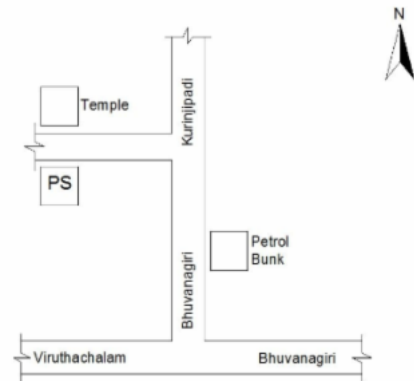

Google Map View

Polling Station Building Front View

Polling Station Front View

Cad View

Scale: 1cm=1m

Minimum Basic Facility(please✓)	Water	Ramp	Plug Points	Toilet	Healthcare
	✓	✓	✓	✓	

Key MAP View

1 பெயர் : ராஜா தந்தை பெயர்: நடராஜன் வீட்டு எண் : 0 வயது : 38 பாலினம் : ஆண் Photo is available	2 பெயர் : ரேவதி கணவர் பெயர்: ராஜா வீட்டு எண் : 0 வயது : 27 பாலினம் : பெண் Photo is available	3 பெயர் : சந்திரன் தந்தை பெயர்: சாமிதுரை வீட்டு எண் : 0 வயது : 22 பாலினம் : ஆண் Photo is available
4 பெயர் : தமிழரசு தந்தை பெயர்: சத்யமூர்த்தி வீட்டு எண் : 0 வயது : 20 பாலினம் : ஆண் Photo is available	5 பெயர் : பிரவின்குமார் தந்தை பெயர்: பாலாஜி வீட்டு எண் : 0 வயது : 20 பாலினம் : ஆண் Photo is available	6 பெயர் : செல்லம்மாள் கணவர் பெயர்: ரெத்தினசாமி வீட்டு எண் : 1 வயது : 79 பாலினம் : பெண் Photo is available
7 பெயர் : அஞ்சாயாள் தந்தை பெயர்: தனபால் வீட்டு எண் : 1 வயது : 62 பாலினம் : பெண் Photo is available	8 பெயர் : தெய்வானை தந்தை பெயர்: தனபால் வீட்டு எண் : 1 வயது : 58 பாலினம் : பெண் Photo is available	9 பெயர் : கணேசன் தந்தை பெயர்: ராசாங்கம் வீட்டு எண் : 01 வயது : 58 பாலினம் : ஆண் Photo is available
10 பெயர் : குப்பம்மாள் கணவர் பெயர்: ரவி வீட்டு எண் : 1 வயது : 53 பாலினம் : பெண் Photo is available	11 பெயர் : புஷ்பலதா கணவர் பெயர்: பழனிவேல் வீட்டு எண் : 1 வயது : 50 பாலினம் : பெண் Photo is available	12 பெயர் : ராஜலட்சுமி கணவர் பெயர்: முருகன் வீட்டு எண் : 1 வயது : 47 பாலினம் : பெண் Photo is available
13 பெயர் : சுகுணா கணவர் பெயர்: சிவக்குமார் வீட்டு எண் : 1 வயது : 37 பாலினம் : பெண் Photo is available	14 பெயர் : செளந்தர்யா தந்தை பெயர்: சாரங்கபாணி வீட்டு எண் : 1 வயது : 28 பாலினம் : பெண் Photo is available	15 பெயர் : சத்தியப்பிரியா கணவர் பெயர்: இளஞ்சிழியன் வீட்டு எண் : 1 வயது : 27 பாலினம் : பெண் Photo is available
16 பெயர் : மணிபாரதி தந்தை பெயர்: மணிமாறன் வீட்டு எண் : 1 வயது : 23 பாலினம் : ஆண் Photo is available	17 பெயர் : சுமிதா சி தந்தை பெயர்: சிவகுமார் வீட்டு எண் : 1 வயது : 23 பாலினம் : பெண் Photo is available	18 பெயர் : விக்னெஷ் தந்தை பெயர்: முருகன் வீட்டு எண் : 1 வயது : 22 பாலினம் : ஆண் Photo is available
19 பெயர் : சிபிராஜ் தந்தை பெயர்: சிவசங்கர் வீட்டு எண் : 1 வயது : 21 பாலினம் : ஆண் Photo is available	20 பெயர் : குமுதம் தந்தை பெயர்: கோபாலகிருட்டணன் வீட்டு எண் : 1-1 வயது : 70 பாலினம் : பெண் Photo is available	21 பெயர் : ஜோதி தந்தை பெயர்: சேகர் வீட்டு எண் : 1/7 வயது : 27 பாலினம் : ஆண் Photo is available
22 பெயர் : ஆனந்தன் தந்தை பெயர்: அருணாசலம் வீட்டு எண் : 2 வயது : 73 பாலினம் : ஆண் Photo is available	23 பெயர் : கலியமூர்த்தி தந்தை பெயர்: ரெத்தினசாமி வீட்டு எண் : 2 வயது : 52 பாலினம் : ஆண் Photo is available	24 பெயர் : முருகன் தந்தை பெயர்: சோமு வீட்டு எண் : 2 வயது : 50 பாலினம் : ஆண் Photo is available
25 பெயர் : ஆனந்தி கணவர் பெயர்: முருகன் வீட்டு எண் : 2 வயது : 48 பாலினம் : பெண் Photo is available	26 பெயர் : சிம்லா கணவர் பெயர்: லோகநாதன் வீட்டு எண் : 2 வயது : 42 பாலினம் : பெண் Photo is available	27 பெயர் : விஜயலட்சுமி தந்தை பெயர்: ராஜேந்திரன் வீட்டு எண் : 2 வயது : 34 பாலினம் : பெண் Photo is available
28 பெயர் : நந்தகுமார் தாயின் பெயர்: சாந்தி வீட்டு எண் : 2 வயது : 23 பாலினம் : ஆண் Photo is available	29 பெயர் : அகல்யா.ம தந்தை பெயர்: சித்ரா வீட்டு எண் : 2 வயது : 21 பாலினம் : பெண் Photo is available	30 பெயர் : பிரகாஷ் தந்தை பெயர்: கணேசன் வீட்டு எண் : 2 வயது : 21 பாலினம் : ஆண் Photo is available