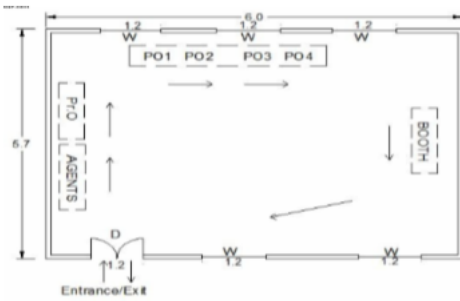

Google Map View

Polling Station Building Front View

Polling Station Front View

Cad View

Scale: 1cm=1m

Minimum Basic Facility(please✓)	Water	Ramp	Plug Points	Toilet	Healthcare
	✓	✓	✓	✓	

Key MAP View

1 பெயர் : ராஜா தந்தை பெயர்: நடராஜன் வீட்டு எண் : 0 வயது : 38 பாலினம் : ஆண் Photo is available	2 பெயர் : ரேவதி கணவர் பெயர்: ராஜா வீட்டு எண் : 0 வயது : 27 பாலினம் : பெண் Photo is available	3 பெயர் : சந்திரன் தந்தை பெயர்: சாமிதுரை வீட்டு எண் : 0 வயது : 22 பாலினம் : ஆண் Photo is available
4 பெயர் : தமிழரசு தந்தை பெயர்: சத்யமூர்த்தி வீட்டு எண் : 0 வயது : 20 பாலினம் : ஆண் Photo is available	5 பெயர் : பிரவின்குமார் தந்தை பெயர்: பாலாஜி வீட்டு எண் : 0 வயது : 20 பாலினம் : ஆண் Photo is available	6 பெயர் : செல்லம்மாள் கணவர் பெயர்: ரெத்தினசாமி வீட்டு எண் : 1 வயது : 79 பாலினம் : பெண் Photo is available
7 பெயர் : அஞ்சாயாள் தந்தை பெயர்: தனபால் வீட்டு எண் : 1 வயது : 62 பாலினம் : பெண் Photo is available	8 பெயர் : தெய்வானை தந்தை பெயர்: தனபால் வீட்டு எண் : 1 வயது : 58 பாலினம் : பெண் Photo is available	9 பெயர் : கணேசன் தந்தை பெயர்: ராசாங்கம் வீட்டு எண் : 01 வயது : 58 பாலினம் : ஆண் Photo is available
10 பெயர் : குப்பம்மாள் கணவர் பெயர்: ரவி வீட்டு எண் : 1 வயது : 53 பாலினம் : பெண் Photo is available	11 பெயர் : புஷ்பலதா கணவர் பெயர்: பழனிவேல் வீட்டு எண் : 1 வயது : 50 பாலினம் : பெண் Photo is available	12 பெயர் : ராஜலட்சுமி கணவர் பெயர்: முருகன் வீட்டு எண் : 1 வயது : 47 பாலினம் : பெண் Photo is available
13 பெயர் : சுகுணா கணவர் பெயர்: சிவக்குமார் வீட்டு எண் : 1 வயது : 37 பாலினம் : பெண் Photo is available	14 பெயர் : செளந்தர்யா தந்தை பெயர்: சாரங்கபாணி வீட்டு எண் : 1 வயது : 28 பாலினம் : பெண் Photo is available	15 பெயர் : சத்தியப்பிரியா கணவர் பெயர்: இளஞ்சிழியன் வீட்டு எண் : 1 வயது : 27 பாலினம் : பெண் Photo is available
16 பெயர் : மணிபாரதி தந்தை பெயர்: மணிமாறன் வீட்டு எண் : 1 வயது : 23 பாலினம் : ஆண் Photo is available	17 பெயர் : சுமிதா சி தந்தை பெயர்: சிவகுமார் வீட்டு எண் : 1 வயது : 23 பாலினம் : பெண் Photo is available	18 பெயர் : விக்னெஷ் தந்தை பெயர்: முருகன் வீட்டு எண் : 1 வயது : 22 பாலினம் : ஆண் Photo is available
19 பெயர் : சிபிராஜ் தந்தை பெயர்: சிவசங்கர் வீட்டு எண் : 1 வயது : 21 பாலினம் : ஆண் Photo is available	20 பெயர் : குமுதம் தந்தை பெயர்: கோபாலகிருட்டணன் வீட்டு எண் : 1-1 வயது : 70 பாலினம் : பெண் Photo is available	21 பெயர் : ஜோதி தந்தை பெயர்: சேகர் வீட்டு எண் : 1/7 வயது : 27 பாலினம் : ஆண் Photo is available
22 பெயர் : ஆனந்தன் தந்தை பெயர்: அருணாசலம் வீட்டு எண் : 2 வயது : 73 பாலினம் : ஆண் Photo is available	23 பெயர் : கலியமூர்த்தி தந்தை பெயர்: ரெத்தினசாமி வீட்டு எண் : 2 வயது : 52 பாலினம் : ஆண் Photo is available	24 பெயர் : முருகன் தந்தை பெயர்: சோமு வீட்டு எண் : 2 வயது : 50 பாலினம் : ஆண் Photo is available
25 பெயர் : ஆனந்தி கணவர் பெயர்: முருகன் வீட்டு எண் : 2 வயது : 48 பாலினம் : பெண் Photo is available	26 பெயர் : சிம்லா கணவர் பெயர்: லோகநாதன் வீட்டு எண் : 2 வயது : 42 பாலினம் : பெண் Photo is available	27 பெயர் : விஜயலட்சுமி தந்தை பெயர்: ராஜேந்திரன் வீட்டு எண் : 2 வயது : 34 பாலினம் : பெண் Photo is available
28 பெயர் : நந்தகுமார் தாயின் பெயர்: சாந்தி வீட்டு எண் : 2 வயது : 23 பாலினம் : ஆண் Photo is available	29 பெயர் : அகல்யா.ம தந்தை பெயர்: சித்ரா வீட்டு எண் : 2 வயது : 21 பாலினம் : பெண் Photo is available	30 பெயர் : பிரகாஷ் தந்தை பெயர்: கணேசன் வீட்டு எண் : 2 வயது : 21 பாலினம் : ஆண் Photo is available