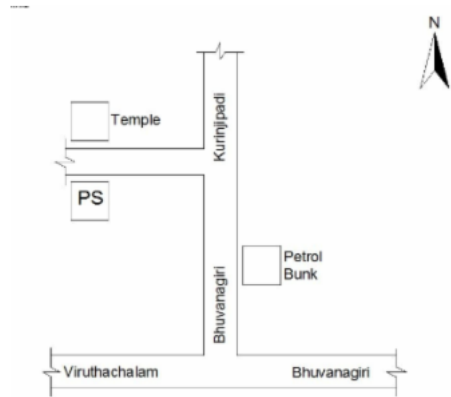

Google Map View

Polling Station Building Front View

Polling Station Front View

Cad View

Key MAP View

Scale: 1cm=1m

Minimum Basic Facility(please✓)	Water	Ramp	Plug Points	Toilet	Healthcare
	✓	✓	✓	✓	

சட்டமன்றத் தொகுதியின் எண் மற்றும் பெயர் : 157-புவனகிரி
பிரிவு எண் மற்றும் பெயர் 1-புவனகிரி (பே), வார்டு 4, 1 வது சின்னப்பா தெரு