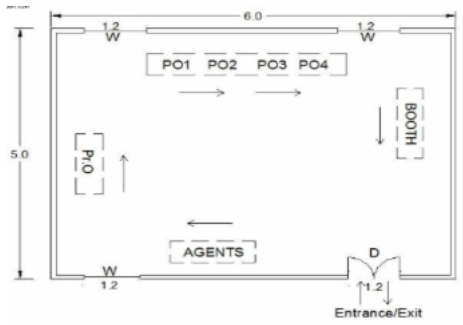

Google Map View

Polling Station Building Front View

Polling Station Front View

Cad View

Key MAP View

Scale: 1cm=1m

Minimum Basic Facility(please✓)	Water	Ramp	Plug Points	Toilet	Healthcare
	✓	✓	✓	✓	

சட்டமன்றத் தொகுதியின் எண் மற்றும் பெயர் : 157-புவனகிரி
பிரிவு எண் மற்றும் பெயர் 1-புவனகிரி (பே), வார்டு 4, 1 வது சின்னப்பா தெரு