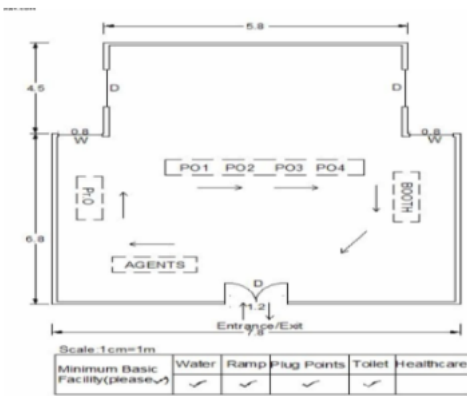

Google Map View

Polling Station Building Front View

Polling Station Front View

Cad View

Key MAP View

1 பெயர் : ராசாத்தி கணவர் பெயர்: லட்சுமணன் வீட்டு எண் : 1 வயது : 32 பாலினம் : பெண் Photo is available	2 பெயர் : அனிதா தந்தை பெயர்: அன்புசெல்வம் வீட்டு எண் : 1 வயது : 22 பாலினம் : பெண் Photo is available	3 பெயர் : ஷாருக் தந்தை பெயர்: ஜாகிர் உசைன் வீட்டு எண் : 1/5 வயது : 22 பாலினம் : ஆண் Photo is available
4 பெயர் : செல்வி கணவர் பெயர்: செல்வம் வீட்டு எண் : 1ஏ வயது : 51 பாலினம் : பெண் Photo is available	5 பெயர் : மகாலக்ஷ்மி தந்தை பெயர்: செல்வம் வீட்டு எண் : 1ஏ வயது : 25 பாலினம் : பெண் Photo is available	6 பெயர் : செந்தில் குமார் தந்தை பெயர்: செல்வம் வீட்டு எண் : 1ஏ வயது : 22 பாலினம் : ஆண் Photo is available
7 பெயர் : இந்துமதி தந்தை பெயர்: வீரபாண்டியன் வீட்டு எண் : 2 வயது : 27 பாலினம் : பெண் Photo is available	8 பெயர் : ஐஸ்வர்யா தந்தை பெயர்: ரகுமான் வீட்டு எண் : 2ஏ/25 வயது : 21 பாலினம் : பெண் Photo is available	9 பெயர் : ஆனந்த் தந்தை பெயர்: விநாயகம் வீட்டு எண் : 3 வயது : 32 பாலினம் : ஆண் Photo is available
10 பெயர் : செல்வி கணவர் பெயர்: விநாயகம் வீட்டு எண் : 3-4 வயது : 53 பாலினம் : பெண் Photo is available	11 பெயர் : அஸ்ருதின் தந்தை பெயர்: அலாவுதீன் வீட்டு எண் : 3ஏ-1 வயது : 23 பாலினம் : ஆண் Photo is available	12 பெயர் : விநாயகம் தந்தை பெயர்: ஆறுமுகம் வீட்டு எண் : 4 வயது : 62 பாலினம் : ஆண் Photo is available
13 பெயர் : அருண் தந்தை பெயர்: கண்ணன் வீட்டு எண் : 4 வயது : 23 பாலினம் : ஆண் Photo is available	14 பெயர் : ரங்காச்சாரி தந்தை பெயர்: சக்ரபாணி வீட்டு எண் : 5 வயது : 60 பாலினம் : ஆண் Photo is available	15 பெயர் : மகாலட்சுமி கணவர் பெயர்: ரங்காச்சாரி வீட்டு எண் : 5 வயது : 58 பாலினம் : பெண் Photo is available
16 பெயர் : செல்வி கணவர் பெயர்: கலியமூர்த்தி வீட்டு எண் : 5/6 வயது : 45 பாலினம் : பெண் Photo is available	17 பெயர் : பிரதீபன் தந்தை பெயர்: திருமலை குமார் வீட்டு எண் : 06 வயது : 26 பாலினம் : ஆண் Photo is available	18 பெயர் : சந்தோஷ் தந்தை பெயர்: சீனுவாசன் வீட்டு எண் : 6 வயது : 22 பாலினம் : ஆண் Photo is available
19 பெயர் : நெடுமாறன் தந்தை பெயர்: ராமச்சந்திரன் வீட்டு எண் : 7 வயது : 73 பாலினம் : ஆண் Photo is available	20 பெயர் : ராமானுசம் தந்தை பெயர்: கொண்டா வீட்டு எண் : 7-1 வயது : 88 பாலினம் : ஆண் Photo is available	21 பெயர் : ராஜகோபலன் தந்தை பெயர்: வரதய்யர் வீட்டு எண் : 7B வயது : 67 பாலினம் : ஆண் Photo is available
22 பெயர் : ஜானகி ந தந்தை பெயர்: நடராஜன் வீட்டு எண் : 8 வயது : 22 பாலினம் : பெண் Photo is available	23 பெயர் : தாமரைச்செல்வி கணவர் பெயர்: பரசுராமன் வீட்டு எண் : 9 வயது : 38 பாலினம் : பெண் Photo is available	24 பெயர் : பிரவின் தந்தை பெயர்: மேகநாதன் வீட்டு எண் : 9 வயது : 27 பாலினம் : ஆண் Photo is available
25 பெயர் : வித்யா லெட்சுமி தந்தை பெயர்: செந்தில் குமார் வீட்டு எண் : 9 வயது : 22 பாலினம் : பெண் Photo is available	26 பெயர் : அனிலா ஷாகின் கணவர் பெயர்: முகம்மது பரீத் வீட்டு எண் : 9டி3 வயது : 24 பாலினம் : பெண் Photo is available	27 பெயர் : கோவிந்தன் தந்தை பெயர்: வரதன் வீட்டு எண் : 11 வயது : 64 பாலினம் : ஆண் Photo is available
28 பெயர் : லட்சுமி கணவர் பெயர்: ராசு வீட்டு எண் : 11 வயது : 63 பாலினம் : பெண் Photo is available	29 பெயர் : மிதிலா கணவர் பெயர்: கோவிந்தன் வீட்டு எண் : 11 வயது : 60 பாலினம் : பெண் Photo is available	30 பெயர் : விமலன் தந்தை பெயர்: கோவிந்தன் வீட்டு எண் : 11 வயது : 34 பாலினம் : ஆண் Photo is available