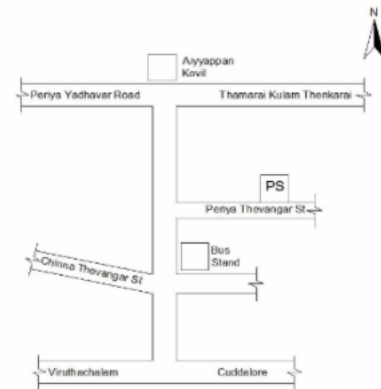

Google Map View

Polling Station Building Front View

Polling Station Front View

Cad View

Key MAP View

1 பெயர் : ராசாத்தி கணவர் பெயர்: லட்சுமணன் வீட்டு எண் : 1 வயது : 32 பாலினம் : பெண் Photo is available	2 பெயர் : அனிதா தந்தை பெயர்: அன்புசெல்வம் வீட்டு எண் : 1 வயது : 22 பாலினம் : பெண் Photo is available	3 பெயர் : ஷாருக் தந்தை பெயர்: ஜாகிர் உசைன் வீட்டு எண் : 1/5 வயது : 22 பாலினம் : ஆண் Photo is available
4 பெயர் : செல்வி கணவர் பெயர்: செல்வம் வீட்டு எண் : 1ஏ வயது : 51 பாலினம் : பெண் Photo is available	5 பெயர் : மகாலக்ஷ்மி தந்தை பெயர்: செல்வம் வீட்டு எண் : 1ஏ வயது : 25 பாலினம் : பெண் Photo is available	6 பெயர் : செந்தில் குமார் தந்தை பெயர்: செல்வம் வீட்டு எண் : 1ஏ வயது : 22 பாலினம் : ஆண் Photo is available
7 பெயர் : இந்துமதி தந்தை பெயர்: வீரபாண்டியன் வீட்டு எண் : 2 வயது : 27 பாலினம் : பெண் Photo is available	8 பெயர் : ஐஸ்வர்யா தந்தை பெயர்: ரகுமான் வீட்டு எண் : 2ஏ/25 வயது : 21 பாலினம் : பெண் Photo is available	9 பெயர் : ஆனந்த் தந்தை பெயர்: விநாயகம் வீட்டு எண் : 3 வயது : 32 பாலினம் : ஆண் Photo is available
10 பெயர் : செல்வி கணவர் பெயர்: விநாயகம் வீட்டு எண் : 3-4 வயது : 53 பாலினம் : பெண் Photo is available	11 பெயர் : அஸ்ருதின் தந்தை பெயர்: அலாவுதீன் வீட்டு எண் : 3ஏ-1 வயது : 23 பாலினம் : ஆண் Photo is available	12 பெயர் : விநாயகம் தந்தை பெயர்: ஆறுமுகம் வீட்டு எண் : 4 வயது : 62 பாலினம் : ஆண் Photo is available
13 பெயர் : அருண் தந்தை பெயர்: கண்ணன் வீட்டு எண் : 4 வயது : 23 பாலினம் : ஆண் Photo is available	14 பெயர் : ரங்காச்சாரி தந்தை பெயர்: சக்ரபாணி வீட்டு எண் : 5 வயது : 60 பாலினம் : ஆண் Photo is available	15 பெயர் : மகாலட்சுமி கணவர் பெயர்: ரங்காச்சாரி வீட்டு எண் : 5 வயது : 58 பாலினம் : பெண் Photo is available
16 பெயர் : செல்வி கணவர் பெயர்: கலியமூர்த்தி வீட்டு எண் : 5/6 வயது : 45 பாலினம் : பெண் Photo is available	17 பெயர் : பிரதீபன் தந்தை பெயர்: திருமலை குமார் வீட்டு எண் : 06 வயது : 26 பாலினம் : ஆண் Photo is available	18 பெயர் : சந்தோஷ் தந்தை பெயர்: சீனுவாசன் வீட்டு எண் : 6 வயது : 22 பாலினம் : ஆண் Photo is available
19 பெயர் : நெடுமாறன் தந்தை பெயர்: ராமச்சந்திரன் வீட்டு எண் : 7 வயது : 73 பாலினம் : ஆண் Photo is available	20 பெயர் : ராமானுசம் தந்தை பெயர்: கொண்டா வீட்டு எண் : 7-1 வயது : 88 பாலினம் : ஆண் Photo is available	21 பெயர் : ராஜகோபலன் தந்தை பெயர்: வரதய்யர் வீட்டு எண் : 7B வயது : 67 பாலினம் : ஆண் Photo is available
22 பெயர் : ஜானகி ந தந்தை பெயர்: நடராஜன் வீட்டு எண் : 8 வயது : 22 பாலினம் : பெண் Photo is available	23 பெயர் : தாமரைச்செல்வி கணவர் பெயர்: பரசுராமன் வீட்டு எண் : 9 வயது : 38 பாலினம் : பெண் Photo is available	24 பெயர் : பிரவின் தந்தை பெயர்: மேகநாதன் வீட்டு எண் : 9 வயது : 27 பாலினம் : ஆண் Photo is available
25 பெயர் : வித்யா லெட்சுமி தந்தை பெயர்: செந்தில் குமார் வீட்டு எண் : 9 வயது : 22 பாலினம் : பெண் Photo is available	26 பெயர் : அனிலா ஷாகின் கணவர் பெயர்: முகம்மது பரீத் வீட்டு எண் : 9டி3 வயது : 24 பாலினம் : பெண் Photo is available	27 பெயர் : கோவிந்தன் தந்தை பெயர்: வரதன் வீட்டு எண் : 11 வயது : 64 பாலினம் : ஆண் Photo is available
28 பெயர் : லட்சுமி கணவர் பெயர்: ராசு வீட்டு எண் : 11 வயது : 63 பாலினம் : பெண் Photo is available	29 பெயர் : மிதிலா கணவர் பெயர்: கோவிந்தன் வீட்டு எண் : 11 வயது : 60 பாலினம் : பெண் Photo is available	30 பெயர் : விமலன் தந்தை பெயர்: கோவிந்தன் வீட்டு எண் : 11 வயது : 34 பாலினம் : ஆண் Photo is available