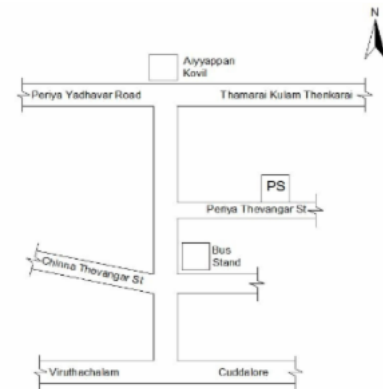

Google Map View

Polling Station Building Front View

Polling Station Front View

Cad View

Key MAP View

Scale: 1cm=1m

Minimum Basic Facility (please ✓)	Water	Ramp	Plug Points	Toilet	Healthcare
	✓	✓	✓	✓	

1 பெயர் : வெங்கடேசன் தந்தை பெயர்: நடராஜன் வீட்டு எண் : 01 வயது : 53 பாலினம் : ஆண்	SYK1891589 Photo is available	2 பெயர் : சுந்தரமூர்த்தி தந்தை பெயர்: கார்த்திகேயன் வீட்டு எண் : 1/2 வயது : 36 பாலினம் : ஆண்	SYK0985697 Photo is available	3 பெயர் : கல்பனா கணவர் பெயர்: சுந்தரமூர்த்தி வீட்டு எண் : 1/2 வயது : 32 பாலினம் : பெண்	SYK0985671 Photo is available
4 பெயர் : சிவகாயத்திரி தந்தை பெயர்: வெங்கடேசன் வீட்டு எண் : 2 வயது : 25 பாலினம் : பெண்	SYK1858281 Photo is available	5 பெயர் : சுரேஷ் தந்தை பெயர்: ஆறுமுகம் வீட்டு எண் : 2A வயது : 51 பாலினம் : ஆண்	SYK0311142 Photo is available	6 பெயர் : கிரிஜா கணவர் பெயர்: மூர்த்தி வீட்டு எண் : 3 வயது : 47 பாலினம் : பெண்	SYK0598086 Photo is available
7 பெயர் : சிவரஞ்சனி தந்தை பெயர்: கணேசன் வீட்டு எண் : 3 வயது : 33 பாலினம் : பெண்	SYK0406876 Photo is available	8 பெயர் : நவினேஷ் தந்தை பெயர்: மூர்த்தி வீட்டு எண் : 3/18 வயது : 22 பாலினம் : ஆண்	SYK1981711 Photo is available	9 பெயர் : சற்குணம்மாள் கணவர் பெயர்: ராமதாஸ் வீட்டு எண் : 4 வயது : 73 பாலினம் : பெண்	SYK1506856 Photo is available
10 பெயர் : வெங்கடேசன் தந்தை பெயர்: கலியமூர்த்தி வீட்டு எண் : 4 வயது : 58 பாலினம் : ஆண்	SYK1506864 Photo is available	11 பெயர் : ஆனந்தி கணவர் பெயர்: வெங்கடேசன் வீட்டு எண் : 4 வயது : 51 பாலினம் : பெண்	SYK1506872 Photo is available	12 பெயர் : விமலா கணவர் பெயர்: ரமேஷ் வீட்டு எண் : 4 வயது : 40 பாலினம் : பெண்	LBC2037612 Photo is available
13 பெயர் : கிருத்திகா தந்தை பெயர்: கோவிந்தராசு வீட்டு எண் : 4 வயது : 31 பாலினம் : பெண்	SYK0598268 Photo is available	14 பெயர் : நிர்மலா கணவர் பெயர்: குப்புசாமி வீட்டு எண் : 4-1 வயது : 63 பாலினம் : பெண்	LBC1523810 Photo is available	15 பெயர் : விஜயசங்கரி தந்தை பெயர்: குப்புசாமி வீட்டு எண் : 4-1 வயது : 43 பாலினம் : பெண்	LBC1286830 Photo is available
16 பெயர் : கண்ணம்மாள் கணவர் பெயர்: கிருடணன் வீட்டு எண் : 4-2 வயது : 75 பாலினம் : பெண்	SYK1506898 Photo is available	17 பெயர் : ராமசந்திரன் தந்தை பெயர்: கிருஷ்ணன் வீட்டு எண் : 4-2 வயது : 50 பாலினம் : ஆண்	LBC2454395 Photo is available	18 பெயர் : ரமேஷ் தந்தை பெயர்: கலியபெருமாள் வீட்டு எண் : 4ஏ வயது : 49 பாலினம் : ஆண்	LBC2417467 Photo is available
19 பெயர் : ஹரினி தந்தை பெயர்: ரமேஷ் வீட்டு எண் : 4ஏ வயது : 20 பாலினம் : பெண்	SYK2131308 Photo is available	20 பெயர் : ஜெயசங்கர் தந்தை பெயர்: தங்கவேலு வீட்டு எண் : 5 வயது : 57 பாலினம் : ஆண்	LBC2417087 Photo is available	21 பெயர் : மாரியம்மாள் கணவர் பெயர்: ஜெயசங்கர் வீட்டு எண் : 5 வயது : 48 பாலினம் : பெண்	LBC2417079 Photo is available
22 பெயர் : கார்த்திகா கணவர் பெயர்: கந்தவேல் வீட்டு எண் : 5 வயது : 46 பாலினம் : பெண்	LBC2415842 Photo is available	23 பெயர் : பேபி தந்தை பெயர்: தில்லைகோவிந்தன் வீட்டு எண் : 5 வயது : 38 பாலினம் : பெண்	SYK0406850 Photo is available	24 பெயர் : அகிலாதேவி கணவர் பெயர்: மணிகண்டன் வீட்டு எண் : 5 வயது : 35 பாலினம் : பெண்	SYK0598102 Photo is available
25 பெயர் : பேபி கணவர் பெயர்: சுப்ரமணியன் வீட்டு எண் : 5-1 வயது : 79 பாலினம் : பெண்	SYK1506906 Photo is available	26 பெயர் : சூதா தந்தை பெயர்: சுப்ரமணியன் வீட்டு எண் : 5-1 வயது : 56 பாலினம் : பெண்	LBC2454403 Photo is available	27 பெயர் : மூர்த்தி தந்தை பெயர்: சுப்பிரமணியன் வீட்டு எண் : 5-1 வயது : 50 பாலினம் : ஆண்	SYK1506914 Photo is available
28 பெயர் : தமயந்தி கணவர் பெயர்: மூர்த்தி வீட்டு எண் : 5-1 வயது : 43 பாலினம் : பெண்	LBC1525229 Photo is available	29 பெயர் : கௌசல்யா மூ தந்தை பெயர்: மூர்த்தி வீட்டு எண் : 5-1 வயது : 23 பாலினம் : பெண்	SYK2158764 Photo is available	30 பெயர் : அகல்யா மூ தந்தை பெயர்: மூர்த்தி சு வீட்டு எண் : 5/1 வயது : 21 பாலினம் : பெண்	SYK2178747 Photo is available