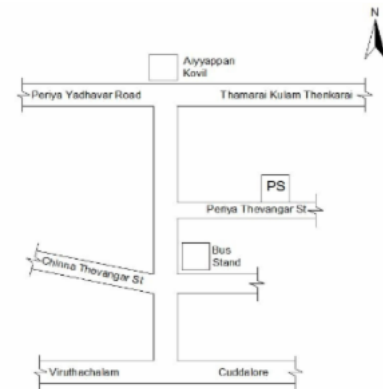

Google Map View

Polling Station Building Front View

Polling Station Front View

Cad View

Key MAP View

Scale: 1cm=1m

Minimum Basic Facility (please ✓)	Water	Ramp	Plug Points	Toilet	Healthcare
	✓	✓	✓	✓	

1 பெயர் : உசேன்டீவி தந்தை பெயர் : சேக்மொய்தீன் வீட்டு எண் : 1 வயது : 66 பாலினம் : பெண் Photo is available	SYK1466051	2 பெயர் : நூருல்லாகான் தந்தை பெயர் : ரசூல்கான் வீட்டு எண் : 1 வயது : 53 பாலினம் : ஆண் Photo is available	LBC1087733	3 பெயர் : ரமேஷ் தந்தை பெயர் : வேல்முருகன் வீட்டு எண் : 1-1 வயது : 45 பாலினம் : ஆண் Photo is available	LBC1276419
4 பெயர் : ஷம்ஷாத் கணவர் பெயர் : நூருல்லாகான் வீட்டு எண் : 1A வயது : 41 பாலினம் : பெண் Photo is available	SYK0159426	5 பெயர் : நடராஜன் தந்தை பெயர் : வேல்முருகன் வீட்டு எண் : 1-C வயது : 41 பாலினம் : ஆண் Photo is available	LBC2033918	6 பெயர் : ரஹ்மத்துல்லாகான் ரஹ்மத்துல்லாகான் தந்தை பெயர் : நூருல்லாகான் ர வீட்டு எண் : 1/ஓஎ வயது : 20 பாலினம் : ஆண் Photo is available	SYK2161453
7 பெயர் : சமதி கணவர் பெயர் : குமரன் வீட்டு எண் : 2 வயது : 43 பாலினம் : பெண் Photo is available	LBC2555837	8 பெயர் : எத்திராஜவல்லி கணவர் பெயர் : கோபாலகிருஷ்ணன் வீட்டு எண் : 4 வயது : 79 பாலினம் : பெண் Photo is available	LBC2454171	9 பெயர் : லதா கணவர் பெயர் : கிருஷ்ணகுமார் வீட்டு எண் : 4 வயது : 57 பாலினம் : பெண் Photo is available	LBC2454494
10 பெயர் : செந்தாமரைகண்ணன் கோ தந்தை பெயர் : கோபாலகிருஷ்ணன் வீட்டு எண் : 4 வயது : 50 பாலினம் : ஆண் Photo is available	SYK2216422	11 பெயர் : தமிழ்செல்வி கணவர் பெயர் : பக்தவச்சலம் வீட்டு எண் : 5/6 வயது : 58 பாலினம் : பெண் Photo is available	SYK1930593	12 பெயர் : ரமேஷ் தந்தை பெயர் : பக்தவச்சலம் வீட்டு எண் : 5/6 வயது : 37 பாலினம் : ஆண் Photo is available	SYK1936780
13 பெயர் : ஜெயலட்சுமி கணவர் பெயர் : கிருஷ்ணமூர்த்தி வீட்டு எண் : 7 வயது : 66 பாலினம் : பெண் Photo is available	SYK0936385	14 பெயர் : ஜான்பேகம் கணவர் பெயர் : காதர்க்கான் வீட்டு எண் : 8 வயது : 77 பாலினம் : பெண் Photo is available	SYK1466093	15 பெயர் : பாபு காதர் கான் தந்தை பெயர் : காதர்க்கான் வீட்டு எண் : 8 வயது : 61 பாலினம் : ஆண் Photo is available	SYK1466101
16 பெயர் : முகமதுஅலி தந்தை பெயர் : காதர்க்கான் வீட்டு எண் : 8 வயது : 54 பாலினம் : ஆண் Photo is available	SYK1466119	17 பெயர் : நர்கிஸ்பேகம் கணவர் பெயர் : முகமதுஅலி வீட்டு எண் : 8 வயது : 49 பாலினம் : பெண் Photo is available	LBC2488153	18 பெயர் : நஜீரா பீவி கணவர் பெயர் : ஹசன் கான் வீட்டு எண் : 8 வயது : 49 பாலினம் : பெண் Photo is available	SYK1466127
19 பெயர் : அருணாச்சலமூர்த்தி தந்தை பெயர் : குணசேகரன் வீட்டு எண் : 8B-29 வயது : 28 பாலினம் : ஆண் Photo is available	SYK0764472	S 20 பெயர் : ரம்யா தந்தை பெயர் : கோபு வீட்டு எண் : 9 வயது : 19 பாலினம் : பெண் DELETED Photo is available	SYK2161891	21 பெயர் : கண்ணன் தந்தை பெயர் : வெங்கட்ராமன் வீட்டு எண் : 10 வயது : 61 பாலினம் : ஆண் Photo is available	SYK1967041
22 பெயர் : ராகுல் தந்தை பெயர் : கண்ணன் வீட்டு எண் : 10 வயது : 23 பாலினம் : ஆண் Photo is available	SYK1967314	23 பெயர் : விஜயமணிகண்டன் தந்தை பெயர் : ரமேஷ்சந்திரன் வீட்டு எண் : 10-31 வயது : 26 பாலினம் : ஆண் Photo is available	SYK1018423	24 பெயர் : உமாராணி கணவர் பெயர் : முரளிதரன் வீட்டு எண் : 11ஏ வயது : 72 பாலினம் : பெண் Photo is available	SYK2126233
25 பெயர் : ஸ்ரீமங்களா கணவர் பெயர் : ராஜா வீட்டு எண் : 11-A வயது : 40 பாலினம் : பெண் Photo is available	SYK0598276	26 பெயர் : ரமேஷ் தந்தை பெயர் : சுப்ரமணியன் வீட்டு எண் : 19 வயது : 62 பாலினம் : ஆண் Photo is available	LBC1082098	27 பெயர் : அமுதா கணவர் பெயர் : ரமேஷ் வீட்டு எண் : 19 வயது : 51 பாலினம் : பெண் Photo is available	LBC1264480
28 பெயர் : குமரன் ம தந்தை பெயர் : மணிவண்ணன் வீட்டு எண் : 19பி1/3 வயது : 19 பாலினம் : ஆண் Photo is available	SYK2194975	29 பெயர் : ஹரிஹரன் தந்தை பெயர் : ஜெயராமன் வீட்டு எண் : 20 வயது : 26 பாலினம் : ஆண் Photo is available	SYK1854595	30 பெயர் : ஆனந்தராமன் ஜெ ஜெயராமன் தந்தை பெயர் : ஜெயராமன் வீட்டு எண் : 20 வயது : 23 பாலினம் : ஆண் Photo is available	SYK1942150