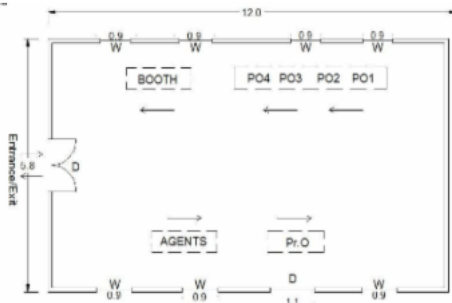

Google Map View

Polling Station Building Front View

Polling Station Front View

Cad View

Key MAP View

Scale: 1cm=1m

Minimum Basic Facility (please ✓)	Water	Ramp	Plug Points	Toilet	Healthcare
	✓	✓	✓	✓	

1 பெயர் : உசேன்டீவி தந்தை பெயர் : சேக்மொய்தீன் வீட்டு எண் : 1 வயது : 66 பாலினம் : பெண் Photo is available	SYK1466051	2 பெயர் : நூருல்லாகான் தந்தை பெயர் : ரசூல்கான் வீட்டு எண் : 1 வயது : 53 பாலினம் : ஆண் Photo is available	LBC1087733	3 பெயர் : ரமேஷ் தந்தை பெயர் : வேல்முருகன் வீட்டு எண் : 1-1 வயது : 45 பாலினம் : ஆண் Photo is available	LBC1276419
4 பெயர் : ஷம்ஷாத் கணவர் பெயர் : நூருல்லாகான் வீட்டு எண் : 1A வயது : 41 பாலினம் : பெண் Photo is available	SYK0159426	5 பெயர் : நடராஜன் தந்தை பெயர் : வேல்முருகன் வீட்டு எண் : 1-C வயது : 41 பாலினம் : ஆண் Photo is available	LBC2033918	6 பெயர் : ரஹ்மத்துல்லாகான் ரஹ்மத்துல்லாகான் தந்தை பெயர் : நூருல்லாகான் ர வீட்டு எண் : 1/ஓஎ வயது : 20 பாலினம் : ஆண் Photo is available	SYK2161453
7 பெயர் : சமதி கணவர் பெயர் : குமரன் வீட்டு எண் : 2 வயது : 43 பாலினம் : பெண் Photo is available	LBC2555837	8 பெயர் : எத்திராஜவல்லி கணவர் பெயர் : கோபாலகிருஷ்ணன் வீட்டு எண் : 4 வயது : 79 பாலினம் : பெண் Photo is available	LBC2454171	9 பெயர் : லதா கணவர் பெயர் : கிருஷ்ணகுமார் வீட்டு எண் : 4 வயது : 57 பாலினம் : பெண் Photo is available	LBC2454494
10 பெயர் : செந்தாமரைகண்ணன் கோ தந்தை பெயர் : கோபாலகிருஷ்ணன் வீட்டு எண் : 4 வயது : 50 பாலினம் : ஆண் Photo is available	SYK2216422	11 பெயர் : தமிழ்செல்வி கணவர் பெயர் : பக்தவச்சலம் வீட்டு எண் : 5/6 வயது : 58 பாலினம் : பெண் Photo is available	SYK1930593	12 பெயர் : ரமேஷ் தந்தை பெயர் : பக்தவச்சலம் வீட்டு எண் : 5/6 வயது : 37 பாலினம் : ஆண் Photo is available	SYK1936780
13 பெயர் : ஜெயலட்சுமி கணவர் பெயர் : கிருஷ்ணமூர்த்தி வீட்டு எண் : 7 வயது : 66 பாலினம் : பெண் Photo is available	SYK0936385	14 பெயர் : ஜான்பேகம் கணவர் பெயர் : காதர்க்கான் வீட்டு எண் : 8 வயது : 77 பாலினம் : பெண் Photo is available	SYK1466093	15 பெயர் : பாபு காதர் கான் தந்தை பெயர் : காதர்க்கான் வீட்டு எண் : 8 வயது : 61 பாலினம் : ஆண் Photo is available	SYK1466101
16 பெயர் : முகமதுஅலி தந்தை பெயர் : காதர்க்கான் வீட்டு எண் : 8 வயது : 54 பாலினம் : ஆண் Photo is available	SYK1466119	17 பெயர் : நர்கிஸ்பேகம் கணவர் பெயர் : முகமதுஅலி வீட்டு எண் : 8 வயது : 49 பாலினம் : பெண் Photo is available	LBC2488153	18 பெயர் : நஜீரா பீவி கணவர் பெயர் : ஹசன் கான் வீட்டு எண் : 8 வயது : 49 பாலினம் : பெண் Photo is available	SYK1466127
19 பெயர் : அருணாச்சலமூர்த்தி தந்தை பெயர் : குணசேகரன் வீட்டு எண் : 8B-29 வயது : 28 பாலினம் : ஆண் Photo is available	SYK0764472	S 20 பெயர் : ரம்யா தந்தை பெயர் : கோபு வீட்டு எண் : 9 வயது : 19 பாலினம் : பெண் DELETED Photo is available	SYK2161891	21 பெயர் : கண்ணன் தந்தை பெயர் : வெங்கட்ராமன் வீட்டு எண் : 10 வயது : 61 பாலினம் : ஆண் Photo is available	SYK1967041
22 பெயர் : ராகுல் தந்தை பெயர் : கண்ணன் வீட்டு எண் : 10 வயது : 23 பாலினம் : ஆண் Photo is available	SYK1967314	23 பெயர் : விஜயமணிகண்டன் தந்தை பெயர் : ரமேஷ்சந்திரன் வீட்டு எண் : 10-31 வயது : 26 பாலினம் : ஆண் Photo is available	SYK1018423	24 பெயர் : உமாராணி கணவர் பெயர் : முரளிதரன் வீட்டு எண் : 11ஏ வயது : 72 பாலினம் : பெண் Photo is available	SYK2126233
25 பெயர் : ஸ்ரீமங்களா கணவர் பெயர் : ராஜா வீட்டு எண் : 11-A வயது : 40 பாலினம் : பெண் Photo is available	SYK0598276	26 பெயர் : ரமேஷ் தந்தை பெயர் : சுப்ரமணியன் வீட்டு எண் : 19 வயது : 62 பாலினம் : ஆண் Photo is available	LBC1082098	27 பெயர் : அமுதா கணவர் பெயர் : ரமேஷ் வீட்டு எண் : 19 வயது : 51 பாலினம் : பெண் Photo is available	LBC1264480
28 பெயர் : குமரன் ம தந்தை பெயர் : மணிவண்ணன் வீட்டு எண் : 19பி1/3 வயது : 19 பாலினம் : ஆண் Photo is available	SYK2194975	29 பெயர் : ஹரிஹரன் தந்தை பெயர் : ஜெயராமன் வீட்டு எண் : 20 வயது : 26 பாலினம் : ஆண் Photo is available	SYK1854595	30 பெயர் : ஆனந்தராமன் ஜெ ஜெயராமன் தந்தை பெயர் : ஜெயராமன் வீட்டு எண் : 20 வயது : 23 பாலினம் : ஆண் Photo is available	SYK1942150