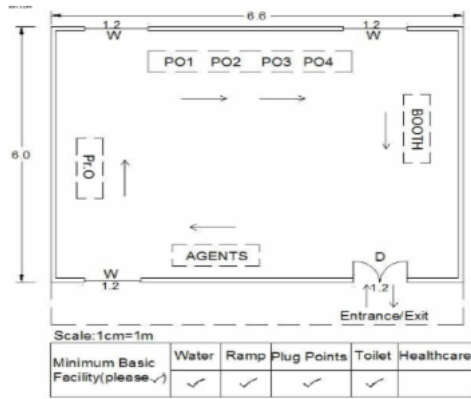

Google Map View

Polling Station Building Front View

Polling Station Front View

Cad View

Key MAP View

1 பெயர் : லெட்சுமி கணவர் பெயர்: அண்ணாதுரை வீட்டு எண் : 1 வயது : 53 பாலினம் : பெண் Photo is available	SYK0040519	2 பெயர் : பாலையா தந்தை பெயர்: நாராயணசாமி வீட்டு எண் : 3 வயது : 64 பாலினம் : ஆண் Photo is available	SYK0040485	3 பெயர் : சண்முகம் தந்தை பெயர்: பழமலை வீட்டு எண் : 03 வயது : 49 பாலினம் : ஆண் Photo is available	SYK1933670
4 பெயர் : மல்லிகா கணவர் பெயர்: சண்முகம் வீட்டு எண் : 03 வயது : 47 பாலினம் : பெண் Photo is available	SYK1931443	5 பெயர் : செல்வன் தந்தை பெயர்: முத்துசாமி வீட்டு எண் : 9/236 வயது : 49 பாலினம் : ஆண் Photo is available	SYK0489872	#2 6 பெயர் : மணிமேகலை செ கணவர் பெயர்: செல்வன் வீட்டு எண் : 9/236 வயது : 43 பாலினம் : பெண் Photo is available	SYK0490169
7 பெயர் : கமலா கணவர் பெயர்: மணிமாறன் வீட்டு எண் : 12 வயது : 48 பாலினம் : பெண் Photo is available	LBC1090158	8 பெயர் : தேவி கணவர் பெயர்: நடராஜன் வீட்டு எண் : 23 வயது : 41 பாலினம் : பெண் Photo is available	LBC1534650	9 பெயர் : ராஜேஷ்குமார் தந்தை பெயர்: சேகர் வீட்டு எண் : 24 வயது : 37 பாலினம் : ஆண் Photo is available	SYK0598839
10 பெயர் : எழிலரசி தந்தை பெயர்: ராஜசேகர் வீட்டு எண் : 27 வயது : 32 பாலினம் : பெண் Photo is available	SYK0489682	11 பெயர் : மணிமாறன் தந்தை பெயர்: கலியபெருமாள் வீட்டு எண் : 35 வயது : 50 பாலினம் : ஆண் Photo is available	LBC1308055	12 பெயர் : அமர்தியா தந்தை பெயர்: அசோகன் வீட்டு எண் : 52-3 வயது : 27 பாலினம் : பெண் Photo is available	SYK1884345
13 பெயர் : முகேஷ்வாரன் தந்தை பெயர்: குமார் வீட்டு எண் : 58 வயது : 19 பாலினம் : ஆண் Photo is available	SYK2243038	14 பெயர் : சஞ்சய் தந்தை பெயர்: மோகன் வீட்டு எண் : 62 வயது : 25 பாலினம் : ஆண் Photo is available	SYK0983163	15 பெயர் : ஜெயலட்சுமி கணவர் பெயர்: முனியாண்டி வீட்டு எண் : 84 வயது : 72 பாலினம் : பெண் Photo is available	SYK0949461
16 பெயர் : கற்பகம் கணவர் பெயர்: துரைசாமி வீட்டு எண் : 87 வயது : 61 பாலினம் : பெண் Photo is available	SYK1469584	17 பெயர் : முத்துகுமார் தந்தை பெயர்: ராஜி வீட்டு எண் : 103 வயது : 37 பாலினம் : ஆண் Photo is available	SYK0706440	18 பெயர் : ஹசினா பேகம் கணவர் பெயர்: சையத் சித்திக் வீட்டு எண் : 103-ஏ வயது : 43 பாலினம் : பெண் Photo is available	SYK1990977
19 பெயர் : முருகதாஸ் தந்தை பெயர்: நடேசன் வீட்டு எண் : 103U வயது : 54 பாலினம் : ஆண் Photo is available	SYK1469592	20 பெயர் : வெங்கடேசன் தந்தை பெயர்: சுப்ரமணியன் வீட்டு எண் : 120 வயது : 45 பாலினம் : ஆண் Photo is available	LBC2452811	21 பெயர் : கெஜலட்சுமி கணவர் பெயர்: முருகன் வீட்டு எண் : 120 வயது : 44 பாலினம் : பெண் Photo is available	LBC2490704
22 பெயர் : ஈஸ்வரன் தந்தை பெயர்: பாலகுமார் வீட்டு எண் : 134 வயது : 26 பாலினம் : ஆண் Photo is available	SYK0966713	23 பெயர் : ரேணுகாதேவி கணவர் பெயர்: வெங்கடேசன் வீட்டு எண் : 136 வயது : 49 பாலினம் : பெண் Photo is available	LBC2452787	24 பெயர் : பார்வதி கணவர் பெயர்: சுப்ரமணியன் வீட்டு எண் : 139 வயது : 76 பாலினம் : பெண் Photo is available	SYK0040444
25 பெயர் : அபிராமி தந்தை பெயர்: சத்தியமூர்த்தி வீட்டு எண் : 143ஏ/186 வயது : 27 பாலினம் : பெண் Photo is available	SYK0966846	26 பெயர் : மணிகண்டன் தந்தை பெயர்: சத்தியமூர்த்தி வீட்டு எண் : 143ஏ/186 வயது : 26 பாலினம் : ஆண் Photo is available	SYK0970186	27 பெயர் : தமிழ்ஓலி தந்தை பெயர்: சீனுவாசன் வீட்டு எண் : 152 வயது : 50 பாலினம் : ஆண் Photo is available	LBC1536473
28 பெயர் : இந்துமதி கணவர் பெயர்: பூதரன் வீட்டு எண் : 152-6 வயது : 52 பாலினம் : பெண் Photo is available	LBC1311281	29 பெயர் : அலிஅகமத் தந்தை பெயர்: வஹாப் வீட்டு எண் : 162 வயது : 66 பாலினம் : ஆண் Photo is available	LBC2039808	30 பெயர் : சுவேதா கணவர் பெயர்: சவகர் வீட்டு எண் : 164 வயது : 47 பாலினம் : பெண் Photo is available	LBC1533280