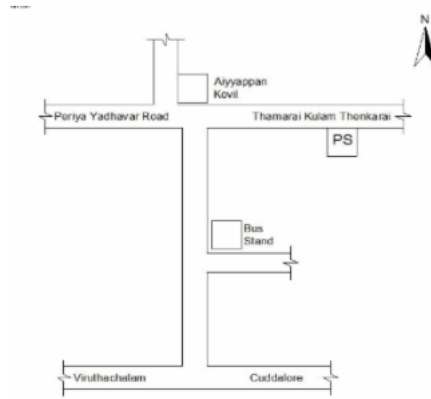

Google Map View

Polling Station Building Front View

Polling Station Front View

Cad View

Key MAP View

1 பெயர் : லெட்சுமி கணவர் பெயர்: அண்ணாதுரை வீட்டு எண் : 1 வயது : 53 பாலினம் : பெண் Photo is available	SYK0040519	2 பெயர் : பாலையா தந்தை பெயர்: நாராயணசாமி வீட்டு எண் : 3 வயது : 64 பாலினம் : ஆண் Photo is available	SYK0040485	3 பெயர் : சண்முகம் தந்தை பெயர்: பழமலை வீட்டு எண் : 03 வயது : 49 பாலினம் : ஆண் Photo is available	SYK1933670
4 பெயர் : மல்லிகா கணவர் பெயர்: சண்முகம் வீட்டு எண் : 03 வயது : 47 பாலினம் : பெண் Photo is available	SYK1931443	5 பெயர் : செல்வன் தந்தை பெயர்: முத்துசாமி வீட்டு எண் : 9/236 வயது : 49 பாலினம் : ஆண் Photo is available	SYK0489872	#2 6 பெயர் : மணிமேகலை செ கணவர் பெயர்: செல்வன் வீட்டு எண் : 9/236 வயது : 43 பாலினம் : பெண் Photo is available	SYK0490169
7 பெயர் : கமலா கணவர் பெயர்: மணிமாறன் வீட்டு எண் : 12 வயது : 48 பாலினம் : பெண் Photo is available	LBC1090158	8 பெயர் : தேவி கணவர் பெயர்: நடராஜன் வீட்டு எண் : 23 வயது : 41 பாலினம் : பெண் Photo is available	LBC1534650	9 பெயர் : ராஜேஷ்குமார் தந்தை பெயர்: சேகர் வீட்டு எண் : 24 வயது : 37 பாலினம் : ஆண் Photo is available	SYK0598839
10 பெயர் : எழிலரசி தந்தை பெயர்: ராஜசேகர் வீட்டு எண் : 27 வயது : 32 பாலினம் : பெண் Photo is available	SYK0489682	11 பெயர் : மணிமாறன் தந்தை பெயர்: கலியபெருமாள் வீட்டு எண் : 35 வயது : 50 பாலினம் : ஆண் Photo is available	LBC1308055	12 பெயர் : அமர்தியா தந்தை பெயர்: அசோகன் வீட்டு எண் : 52-3 வயது : 27 பாலினம் : பெண் Photo is available	SYK1884345
13 பெயர் : முகேஷ்வாரன் தந்தை பெயர்: குமார் வீட்டு எண் : 58 வயது : 19 பாலினம் : ஆண் Photo is available	SYK2243038	14 பெயர் : சஞ்சய் தந்தை பெயர்: மோகன் வீட்டு எண் : 62 வயது : 25 பாலினம் : ஆண் Photo is available	SYK0983163	15 பெயர் : ஜெயலட்சுமி கணவர் பெயர்: முனியாண்டி வீட்டு எண் : 84 வயது : 72 பாலினம் : பெண் Photo is available	SYK0949461
16 பெயர் : கற்பகம் கணவர் பெயர்: துரைசாமி வீட்டு எண் : 87 வயது : 61 பாலினம் : பெண் Photo is available	SYK1469584	17 பெயர் : முத்துகுமார் தந்தை பெயர்: ராஜி வீட்டு எண் : 103 வயது : 37 பாலினம் : ஆண் Photo is available	SYK0706440	18 பெயர் : ஹசினா பேகம் கணவர் பெயர்: சையத் சித்திக் வீட்டு எண் : 103-ஏ வயது : 43 பாலினம் : பெண் Photo is available	SYK1990977
19 பெயர் : முருகதாஸ் தந்தை பெயர்: நடேசன் வீட்டு எண் : 103U வயது : 54 பாலினம் : ஆண் Photo is available	SYK1469592	20 பெயர் : வெங்கடேசன் தந்தை பெயர்: சுப்ரமணியன் வீட்டு எண் : 120 வயது : 45 பாலினம் : ஆண் Photo is available	LBC2452811	21 பெயர் : கெஜலட்சுமி கணவர் பெயர்: முருகன் வீட்டு எண் : 120 வயது : 44 பாலினம் : பெண் Photo is available	LBC2490704
22 பெயர் : ஈஸ்வரன் தந்தை பெயர்: பாலகுமார் வீட்டு எண் : 134 வயது : 26 பாலினம் : ஆண் Photo is available	SYK0966713	23 பெயர் : ரேணுகாதேவி கணவர் பெயர்: வெங்கடேசன் வீட்டு எண் : 136 வயது : 49 பாலினம் : பெண் Photo is available	LBC2452787	24 பெயர் : பார்வதி கணவர் பெயர்: சுப்ரமணியன் வீட்டு எண் : 139 வயது : 76 பாலினம் : பெண் Photo is available	SYK0040444
25 பெயர் : அபிராமி தந்தை பெயர்: சத்தியமூர்த்தி வீட்டு எண் : 143ஏ/186 வயது : 27 பாலினம் : பெண் Photo is available	SYK0966846	26 பெயர் : மணிகண்டன் தந்தை பெயர்: சத்தியமூர்த்தி வீட்டு எண் : 143ஏ/186 வயது : 26 பாலினம் : ஆண் Photo is available	SYK0970186	27 பெயர் : தமிழ்ஓலி தந்தை பெயர்: சீனுவாசன் வீட்டு எண் : 152 வயது : 50 பாலினம் : ஆண் Photo is available	LBC1536473
28 பெயர் : இந்துமதி கணவர் பெயர்: பூதரன் வீட்டு எண் : 152-6 வயது : 52 பாலினம் : பெண் Photo is available	LBC1311281	29 பெயர் : அலிஅகமத் தந்தை பெயர்: வஹாப் வீட்டு எண் : 162 வயது : 66 பாலினம் : ஆண் Photo is available	LBC2039808	30 பெயர் : சுவேதா கணவர் பெயர்: சவகர் வீட்டு எண் : 164 வயது : 47 பாலினம் : பெண் Photo is available	LBC1533280