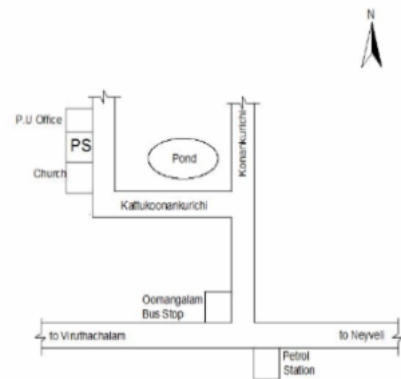

Google Map View

Polling Station Building Front View

Polling Station Front View

Cad View

Key MAP View

<p>1</p> <p>பெயர் : வனத்தையன் தந்தை பெயர்: அருள்சாமி வீட்டு எண் : 1 வயது : 50 பாலினம் : ஆண்</p> <p>Photo is available</p>	<p>GTV3451317</p>	<p>2</p> <p>பெயர் : பெனிட்டா ஷர்லின் ஜா தந்தை பெயர்: ஜான் பீட்டர் வீட்டு எண் : 1 வயது : 22 பாலினம் : பெண்</p> <p>Photo is available</p>	<p>SYK2082634</p>	<p>3</p> <p>பெயர் : கோவிந்தம்மாள் கணவர் பெயர்: பாபு வீட்டு எண் : 2 வயது : 57 பாலினம் : பெண்</p> <p>Photo is available</p>	<p>SYK1097047</p>
<p>4</p> <p>பெயர் : அந்தோணிஜோசப் தந்தை பெயர்: சவரிமுத்து வீட்டு எண் : 2 வயது : 48 பாலினம் : ஆண்</p> <p>Photo is available</p>	<p>GTV1411180</p>	<p>5</p> <p>பெயர் : டெய்சிராணி தந்தை பெயர்: சவரிமுத்து வீட்டு எண் : 2 வயது : 45 பாலினம் : பெண்</p> <p>Photo is available</p>	<p>GTV2657013</p>	<p>6</p> <p>பெயர் : பவுலின்மேரி கணவர் பெயர்: அந்தோணிஜோசப் வீட்டு எண் : 2 வயது : 43 பாலினம் : பெண்</p> <p>Photo is available</p>	<p>GTV2657021</p>
<p>7</p> <p>பெயர் : ஆன்டோணியோ தந்தை பெயர்: வனத்தையன் வீட்டு எண் : 2-25 வயது : 27 பாலினம் : ஆண்</p> <p>Photo is available</p>	<p>SYK0899708</p>	<p>8</p> <p>பெயர் : செல்வராஜ் தந்தை பெயர்: வனத்தையன் வீட்டு எண் : 3-23 வயது : 60 பாலினம் : ஆண்</p> <p>Photo is available</p>	<p>GTV3507951</p>	<p>9</p> <p>பெயர் : அஞ்சம்மாள் கணவர் பெயர்: கேசவன் வீட்டு எண் : 3-58 ஏ வயது : 40 பாலினம் : பெண்</p> <p>Photo is available</p>	<p>SYK1831700</p>
<p>10</p> <p>பெயர் : வினோத்கன்னா தாயின் பெயர்: மேரிகலா வீட்டு எண் : 4 வயது : 36 பாலினம் : ஆண்</p> <p>Photo is available</p>	<p>GTV3634219</p>	<p>11</p> <p>பெயர் : செல்வராயர் தந்தை பெயர்: ராஜகண்ணு வீட்டு எண் : 5 வயது : 79 பாலினம் : ஆண்</p> <p>Photo is available</p>	<p>SYK1097054</p>	<p>12</p> <p>பெயர் : எமலி கணவர் பெயர்: செல்வராயர் வீட்டு எண் : 5 வயது : 68 பாலினம் : பெண்</p> <p>Photo is available</p>	<p>GTV1411040</p>
<p>13</p> <p>பெயர் : உமா ஆ கணவர் பெயர்: ஆனந்தன் வீட்டு எண் : 5 வயது : 51 பாலினம் : பெண்</p> <p>Photo is available</p>	<p>SYK2147726</p>	<p>14</p> <p>பெயர் : பாரதி ஆ தந்தை பெயர்: ஆனந்தன் வீட்டு எண் : 5 வயது : 27 பாலினம் : பெண்</p> <p>Photo is available</p>	<p>SYK2147684</p>	<p>15</p> <p>பெயர் : அருண் குமார் ஆ தந்தை பெயர்: ஆனந்தன் வீட்டு எண் : 5 வயது : 25 பாலினம் : ஆண்</p> <p>Photo is available</p>	<p>SYK2147700</p>
<p>16</p> <p>பெயர் : ஸ்டான்லி ஜோன்ஸ் ப தந்தை பெயர்: பன்னீர்செல்வம் வீட்டு எண் : 5/19 வயது : 24 பாலினம் : ஆண்</p> <p>Photo is available</p>	<p>SYK2015816</p>	<p>17</p> <p>பெயர் : அருமைசெல்வி தந்தை பெயர்: அமுல் தாஸ் வீட்டு எண் : 5-57 வயது : 47 பாலினம் : பெண்</p> <p>Photo is available</p>	<p>SYK0180299</p>	<p>18</p> <p>பெயர் : ஜேகதாஸ் தந்தை பெயர்: அந்தோணி முத்து வீட்டு எண் : 5-94B வயது : 49 பாலினம் : ஆண்</p> <p>Photo is available</p>	<p>SYK0180307</p>
<p>19</p> <p>பெயர் : ஆரோன் தந்தை பெயர்: செல்வராயர் வீட்டு எண் : 5A வயது : 55 பாலினம் : ஆண்</p> <p>Photo is available</p>	<p>SYK1097062</p>	<p>20</p> <p>பெயர் : அமலோற்பவமேரி தந்தை பெயர்: மரியதாஸ் வீட்டு எண் : 6 வயது : 63 பாலினம் : பெண்</p> <p>Photo is available</p>	<p>GTV2656957</p>	<p>21</p> <p>பெயர் : மோயிசன் தந்தை பெயர்: மரியதாஸ் வீட்டு எண் : 6 வயது : 57 பாலினம் : ஆண்</p> <p>Photo is available</p>	<p>SYK1097070</p>
<p>22</p> <p>பெயர் : தமிழரசி தந்தை பெயர்: நாங்கர் வீட்டு எண் : 6 வயது : 56 பாலினம் : பெண்</p> <p>Photo is available</p>	<p>SYK0528786</p>	<p>23</p> <p>பெயர் : மேரிஹெலன் கணவர் பெயர்: மோயிசன் வீட்டு எண் : 6 வயது : 55 பாலினம் : பெண்</p> <p>Photo is available</p>	<p>SYK1097088</p>	<p>24</p> <p>பெயர் : கேசவன் தந்தை பெயர்: ஜெகநாதன் வீட்டு எண் : 6 வயது : 48 பாலினம் : ஆண்</p> <p>Photo is available</p>	<p>SYK0541524</p>
<p>25</p> <p>பெயர் : மேரிலியோனி இதரர் பெயர்: ஆரோன் வீட்டு எண் : 6-5 வயது : 42 பாலினம் : பெண்</p> <p>Photo is available</p>	<p>SYK0121640</p>	<p>26</p> <p>பெயர் : ஜான்வின்சென்ட் தந்தை பெயர்: செல்வராயர் வீட்டு எண் : 6-5 வயது : 41 பாலினம் : ஆண்</p> <p>Photo is available</p>	<p>SYK0121657</p>	<p>27</p> <p>பெயர் : லான்ஸ் குளுஸ்னர் தந்தை பெயர்: சேவரியர் வீட்டு எண் : 6/14 வயது : 25 பாலினம் : ஆண்</p> <p>Photo is available</p>	<p>SYK0991893</p>
<p>28</p> <p>பெயர் : லியோசகாயராஜ் தந்தை பெயர்: சவரிமுத்து வீட்டு எண் : 6-15A வயது : 34 பாலினம் : ஆண்</p> <p>Photo is available</p>	<p>SYK0121707</p>	<p>29</p> <p>பெயர் : சர்ச்சில் ராஜ் தந்தை பெயர்: அந்தோணிராஜ் வீட்டு எண் : 6/18 வயது : 25 பாலினம் : ஆண்</p> <p>Photo is available</p>	<p>SYK0991810</p>	<p>30</p> <p>பெயர் : அந்தோணிமேரி கணவர் பெயர்: பன்னீர்செல்வம் வீட்டு எண் : 6-21 வயது : 68 பாலினம் : பெண்</p> <p>Photo is available</p>	<p>SYK0838813</p>