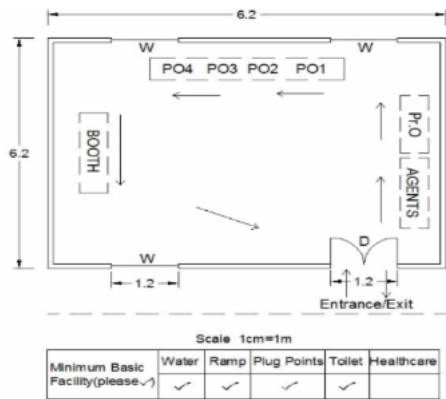

Google Map View

Polling Station Building Front View

Polling Station Front View

Cad View

Key MAP View

<p>1</p> <p>பெயர் : வனத்தையன் தந்தை பெயர்: அருள்சாமி வீட்டு எண் : 1 வயது : 50 பாலினம் : ஆண்</p> <p>Photo is available</p>	<p>GTV3451317</p>	<p>2</p> <p>பெயர் : பெனிட்டா ஷர்லின் ஜா தந்தை பெயர்: ஜான் பீட்டர் வீட்டு எண் : 1 வயது : 22 பாலினம் : பெண்</p> <p>Photo is available</p>	<p>SYK2082634</p>	<p>3</p> <p>பெயர் : கோவிந்தம்மாள் கணவர் பெயர்: பாபு வீட்டு எண் : 2 வயது : 57 பாலினம் : பெண்</p> <p>Photo is available</p>	<p>SYK1097047</p>
<p>4</p> <p>பெயர் : அந்தோணிஜோசப் தந்தை பெயர்: சவரிமுத்து வீட்டு எண் : 2 வயது : 48 பாலினம் : ஆண்</p> <p>Photo is available</p>	<p>GTV1411180</p>	<p>5</p> <p>பெயர் : டெய்சிராணி தந்தை பெயர்: சவரிமுத்து வீட்டு எண் : 2 வயது : 45 பாலினம் : பெண்</p> <p>Photo is available</p>	<p>GTV2657013</p>	<p>6</p> <p>பெயர் : பவுலின்மேரி கணவர் பெயர்: அந்தோணிஜோசப் வீட்டு எண் : 2 வயது : 43 பாலினம் : பெண்</p> <p>Photo is available</p>	<p>GTV2657021</p>
<p>7</p> <p>பெயர் : ஆன்டோணியோ தந்தை பெயர்: வனத்தையன் வீட்டு எண் : 2-25 வயது : 27 பாலினம் : ஆண்</p> <p>Photo is available</p>	<p>SYK0899708</p>	<p>8</p> <p>பெயர் : செல்வராஜ் தந்தை பெயர்: வனத்தையன் வீட்டு எண் : 3-23 வயது : 60 பாலினம் : ஆண்</p> <p>Photo is available</p>	<p>GTV3507951</p>	<p>9</p> <p>பெயர் : அஞ்சம்மாள் கணவர் பெயர்: கேசவன் வீட்டு எண் : 3-58 ஏ வயது : 40 பாலினம் : பெண்</p> <p>Photo is available</p>	<p>SYK1831700</p>
<p>10</p> <p>பெயர் : வினோத்கன்னா தாயின் பெயர்: மேரிகலா வீட்டு எண் : 4 வயது : 36 பாலினம் : ஆண்</p> <p>Photo is available</p>	<p>GTV3634219</p>	<p>11</p> <p>பெயர் : செல்வராயர் தந்தை பெயர்: ராஜகண்ணு வீட்டு எண் : 5 வயது : 79 பாலினம் : ஆண்</p> <p>Photo is available</p>	<p>SYK1097054</p>	<p>12</p> <p>பெயர் : எமலி கணவர் பெயர்: செல்வராயர் வீட்டு எண் : 5 வயது : 68 பாலினம் : பெண்</p> <p>Photo is available</p>	<p>GTV1411040</p>
<p>13</p> <p>பெயர் : உமா ஆ கணவர் பெயர்: ஆனந்தன் வீட்டு எண் : 5 வயது : 51 பாலினம் : பெண்</p> <p>Photo is available</p>	<p>SYK2147726</p>	<p>14</p> <p>பெயர் : பாரதி ஆ தந்தை பெயர்: ஆனந்தன் வீட்டு எண் : 5 வயது : 27 பாலினம் : பெண்</p> <p>Photo is available</p>	<p>SYK2147684</p>	<p>15</p> <p>பெயர் : அருண் குமார் ஆ தந்தை பெயர்: ஆனந்தன் வீட்டு எண் : 5 வயது : 25 பாலினம் : ஆண்</p> <p>Photo is available</p>	<p>SYK2147700</p>
<p>16</p> <p>பெயர் : ஸ்டான்லி ஜோன்ஸ் ப தந்தை பெயர்: பன்னீர்செல்வம் வீட்டு எண் : 5/19 வயது : 24 பாலினம் : ஆண்</p> <p>Photo is available</p>	<p>SYK2015816</p>	<p>17</p> <p>பெயர் : அருமைசெல்வி தந்தை பெயர்: அமுல் தாஸ் வீட்டு எண் : 5-57 வயது : 47 பாலினம் : பெண்</p> <p>Photo is available</p>	<p>SYK0180299</p>	<p>18</p> <p>பெயர் : ஜேகதாஸ் தந்தை பெயர்: அந்தோணி முத்து வீட்டு எண் : 5-94B வயது : 49 பாலினம் : ஆண்</p> <p>Photo is available</p>	<p>SYK0180307</p>
<p>19</p> <p>பெயர் : ஆரோன் தந்தை பெயர்: செல்வராயர் வீட்டு எண் : 5A வயது : 55 பாலினம் : ஆண்</p> <p>Photo is available</p>	<p>SYK1097062</p>	<p>20</p> <p>பெயர் : அமலோற்பவமேரி தந்தை பெயர்: மரியதாஸ் வீட்டு எண் : 6 வயது : 63 பாலினம் : பெண்</p> <p>Photo is available</p>	<p>GTV2656957</p>	<p>21</p> <p>பெயர் : மோயிசன் தந்தை பெயர்: மரியதாஸ் வீட்டு எண் : 6 வயது : 57 பாலினம் : ஆண்</p> <p>Photo is available</p>	<p>SYK1097070</p>
<p>22</p> <p>பெயர் : தமிழரசி தந்தை பெயர்: நாங்கர் வீட்டு எண் : 6 வயது : 56 பாலினம் : பெண்</p> <p>Photo is available</p>	<p>SYK0528786</p>	<p>23</p> <p>பெயர் : மேரிஹெலன் கணவர் பெயர்: மோயிசன் வீட்டு எண் : 6 வயது : 55 பாலினம் : பெண்</p> <p>Photo is available</p>	<p>SYK1097088</p>	<p>24</p> <p>பெயர் : கேசவன் தந்தை பெயர்: ஜெகநாதன் வீட்டு எண் : 6 வயது : 48 பாலினம் : ஆண்</p> <p>Photo is available</p>	<p>SYK0541524</p>
<p>25</p> <p>பெயர் : மேரிலியோனி இதரர் பெயர்: ஆரோன் வீட்டு எண் : 6-5 வயது : 42 பாலினம் : பெண்</p> <p>Photo is available</p>	<p>SYK0121640</p>	<p>26</p> <p>பெயர் : ஜான்வின்சென்ட் தந்தை பெயர்: செல்வராயர் வீட்டு எண் : 6-5 வயது : 41 பாலினம் : ஆண்</p> <p>Photo is available</p>	<p>SYK0121657</p>	<p>27</p> <p>பெயர் : லான்ஸ் குளுஸ்னர் தந்தை பெயர்: சேவரியர் வீட்டு எண் : 6/14 வயது : 25 பாலினம் : ஆண்</p> <p>Photo is available</p>	<p>SYK0991893</p>
<p>28</p> <p>பெயர் : லியோசகாயராஜ் தந்தை பெயர்: சவரிமுத்து வீட்டு எண் : 6-15A வயது : 34 பாலினம் : ஆண்</p> <p>Photo is available</p>	<p>SYK0121707</p>	<p>29</p> <p>பெயர் : சர்ச்சில் ராஜ் தந்தை பெயர்: அந்தோணிராஜ் வீட்டு எண் : 6/18 வயது : 25 பாலினம் : ஆண்</p> <p>Photo is available</p>	<p>SYK0991810</p>	<p>30</p> <p>பெயர் : அந்தோணிமேரி கணவர் பெயர்: பன்னீர்செல்வம் வீட்டு எண் : 6-21 வயது : 68 பாலினம் : பெண்</p> <p>Photo is available</p>	<p>SYK0838813</p>