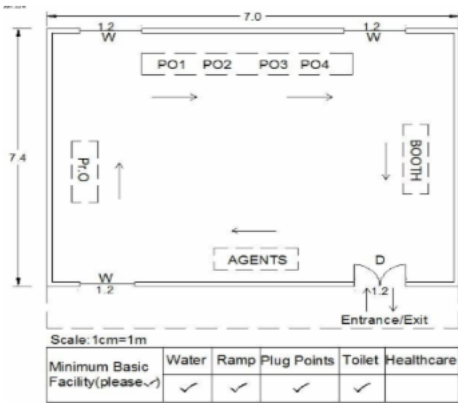

Google Map View

Polling Station Building Front View

Polling Station Front View

Cad View

Key MAP View

1 பெயர் : மீனாட்சி கணவர் பெயர்: அரிகிருஸ்ணன் வீட்டு எண் : 1 வயது : 44 பாலினம் : பெண் Photo is available	SYK0159798	2 பெயர் : சந்திரசேகரன் தந்தை பெயர்: பாலபாஸ்கரன் வீட்டு எண் : 1 வலலர நகர் வயது : 59 பாலினம் : ஆண் Photo is available	SYK0240911	3 பெயர் : கீதா கணவர் பெயர்: சந்திரசேகரன் வீட்டு எண் : 1 வலலர நகர் வயது : 56 பாலினம் : பெண் Photo is available	SYK0240663
4 பெயர் : செம்பையன் தந்தை பெயர்: அப்பாவு வீட்டு எண் : 2 வயது : 68 பாலினம் : ஆண் Photo is available	SYK1480870	5 பெயர் : செயா கணவர் பெயர்: செம்பையன் வீட்டு எண் : 2 வயது : 65 பாலினம் : பெண் Photo is available	SYK1480888	6 பெயர் : வெற்றிவேல் தந்தை பெயர்: மணிவண்ணன் வீட்டு எண் : 2 வயது : 55 பாலினம் : ஆண் Photo is available	LBC2412997
7 பெயர் : சியாமளா கணவர் பெயர்: சங்கர் வீட்டு எண் : 2 வயது : 41 பாலினம் : பெண் Photo is available	SYK0599555	# 8 பெயர் : கிருஷ்ணசாமி தந்தை பெயர்: சக்திவேல் வீட்டு எண் : 2 வயது : 27 பாலினம் : ஆண் Photo is available	SYK1053909	9 பெயர் : ஜெயலக்ஷ்மி தந்தை பெயர்: சக்திவேல் வீட்டு எண் : 2 வயது : 26 பாலினம் : பெண் Photo is available	SYK1832336
# 10 பெயர் : தமிழ்வேந்தன் தந்தை பெயர்: சக்திவேல் வீட்டு எண் : 2 வயது : 24 பாலினம் : ஆண் Photo is available	SYK1836204	11 பெயர் : அய்யப்பன் தந்தை பெயர்: செம்பையன் வீட்டு எண் : 2-2 ^{பீ} வயது : 33 பாலினம் : ஆண் Photo is available	SYK0408195	12 பெயர் : ரம்யா கணவர் பெயர்: அய்யப்பன் வீட்டு எண் : 2-2 ^{பீ} வயது : 28 பாலினம் : பெண் Photo is available	SYK2100147
13 பெயர் : சத்யா தந்தை பெயர்: செம்பையன் வீட்டு எண் : 2B வயது : 36 பாலினம் : பெண் Photo is available	SYK0240887	14 பெயர் : ராமலிங்கம் தந்தை பெயர்: அப்பாவு வீட்டு எண் : 3 வயது : 65 பாலினம் : ஆண் Photo is available	SYK1480904	15 பெயர் : பேபிராணி கணவர் பெயர்: ராமலிங்கம் வீட்டு எண் : 3 வயது : 61 பாலினம் : பெண் Photo is available	SYK1480912
16 பெயர் : சித்ரா கணவர் பெயர்: சாம்செல்வமணி வீட்டு எண் : 3 வயது : 49 பாலினம் : பெண் Photo is available	SYK0879585	17 பெயர் : ஹசேன்பாஷா தாயின் பெயர்: நூர்ஜகான் வீட்டு எண் : 3 வயது : 43 பாலினம் : ஆண் Photo is available	SYK0408138	18 பெயர் : எக்கிஷாஜெய்சி தந்தை பெயர்: சாம்செல்வமணி வீட்டு எண் : 3 வயது : 28 பாலினம் : பெண் Photo is available	SYK0879593
# 19 பெயர் : சதீஷ்குமார் தந்தை பெயர்: உத்திரபதி வீட்டு எண் : 3 வயது : 26 பாலினம் : ஆண் Photo is available	SYK1836162	# 20 பெயர் : செல்வகுமார் தந்தை பெயர்: உத்திரபதி வீட்டு எண் : 3 வயது : 24 பாலினம் : ஆண் Photo is available	SYK1936582	21 பெயர் : ரேச்சல் மேகாலயா பா கணவர் பெயர்: சந்தோஷ்குமார் வீட்டு எண் : 3-3 வயது : 22 பாலினம் : பெண் Photo is available	SYK2235877
22 பெயர் : செல்வமணி தந்தை பெயர்: சாமிகண்ணு வீட்டு எண் : 3/48 வயது : 55 பாலினம் : ஆண் Photo is available	SYK0988006	23 பெயர் : பால் ஜேக்கின் தந்தை பெயர்: சாம் செல்வமணி வீட்டு எண் : 3/48 வயது : 25 பாலினம் : ஆண் Photo is available	SYK0988105	24 பெயர் : சாம் ஜூடா தந்தை பெயர்: செல்வமணி வீட்டு எண் : 3/48 வயது : 22 பாலினம் : ஆண் Photo is available	SYK1991140
25 பெயர் : பழனி தந்தை பெயர்: அப்பாவு வீட்டு எண் : 4 வயது : 63 பாலினம் : ஆண் Photo is available	SYK1480920	26 பெயர் : வள்ளி கணவர் பெயர்: பழனி வீட்டு எண் : 4 வயது : 59 பாலினம் : பெண் Photo is available	SYK1480938	27 பெயர் : சந்தோஷ்குமார் தந்தை பெயர்: பழனி வீட்டு எண் : 4 வயது : 34 பாலினம் : ஆண் Photo is available	SYK0240622
28 பெயர் : குமரவேல் தந்தை பெயர்: கணபதி வீட்டு எண் : 5 வயது : 65 பாலினம் : ஆண் Photo is available	SYK1480953	29 பெயர் : தர்மம்மாள் தந்தை பெயர்: வேலு வீட்டு எண் : 5 வயது : 61 பாலினம் : பெண் Photo is available	SYK1480961	30 பெயர் : தேன்மொழி கணவர் பெயர்: குமரவேல் வீட்டு எண் : 5 வயது : 59 பாலினம் : பெண் Photo is available	SYK1480979