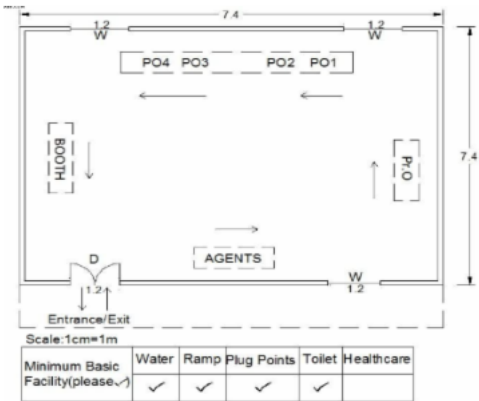

Google Map View

Polling Station Building Front View

Polling Station Front View

Cad View

Key MAP View

1 பெயர் : கமலாபாய் கணவர் பெயர்: பிச்சையப்பன் வீட்டு எண் : 1 வயது : 61 பாலினம் : பெண் Photo is available	SYK1505296	2 பெயர் : செல்வராசு தந்தை பெயர்: ராசகோபால் வீட்டு எண் : 2 வயது : 62 பாலினம் : ஆண் Photo is available	SYK1505304	3 பெயர் : விமலா கணவர் பெயர்: செல்வராசு வீட்டு எண் : 2 வயது : 56 பாலினம் : பெண் Photo is available	SYK1505312
4 பெயர் : விசாலாட்சி கணவர் பெயர்: சந்திரசேர் வீட்டு எண் : 2-1A வயது : 43 பாலினம் : பெண் Photo is available	SYK0879940	5 பெயர் : சாந்தி கணவர் பெயர்: முத்துசாமி வீட்டு எண் : 2-7 வயது : 47 பாலினம் : பெண் Photo is available	SYK0492686	6 பெயர் : ராமச்சந்திரன் தாயின் பெயர்: பார்வதி வீட்டு எண் : 2-7 வயது : 40 பாலினம் : ஆண் Photo is available	SYK0492512
7 பெயர் : வெங்கடேசன் தந்தை பெயர்: முத்துசாமி வீட்டு எண் : 2-7 வயது : 30 பாலினம் : ஆண் Photo is available	SYK0766485	8 பெயர் : சரவணன் தந்தை பெயர்: கலியன் வீட்டு எண் : 3 வயது : 55 பாலினம் : ஆண் Photo is available	LBC1545789	9 பெயர் : பாலு தந்தை பெயர்: கலியன் வீட்டு எண் : 3 வயது : 50 பாலினம் : ஆண் Photo is available	LBC2532083
10 பெயர் : நாகவள்ளி கணவர் பெயர்: உதயகுமார் வீட்டு எண் : 3 வயது : 41 பாலினம் : பெண் Photo is available	SYK0043125	11 பெயர் : யுவராஜ் தந்தை பெயர்: உதயகுமார் வீட்டு எண் : 3/2 வயது : 20 பாலினம் : ஆண் Photo is available	SYK2168136	12 பெயர் : சரவணன் தந்தை பெயர்: வரதன் வீட்டு எண் : 4 வயது : 43 பாலினம் : ஆண் Photo is available	LBC1288406
13 பெயர் : தேவேந்திரன் தந்தை பெயர்: பெருமாள் வீட்டு எண் : 4 வயது : 38 பாலினம் : ஆண் Photo is available	SYK0042598	14 பெயர் : புகழ் கணவர் பெயர்: தேவேந்திரன் வீட்டு எண் : 4-A வயது : 37 பாலினம் : பெண் Photo is available	SYK0492256	15 பெயர் : கற்புகரசி கணவர் பெயர்: சுந்தரமூர்த்தி வீட்டு எண் : 5 வயது : 33 பாலினம் : பெண் Photo is available	SYK0492280
16 பெயர் : பழனி தந்தை பெயர்: பாவாடை வீட்டு எண் : 5/2ஏ வயது : 63 பாலினம் : ஆண் Photo is available	SYK1958479	17 பெயர் : பார்வதி கணவர் பெயர்: கோவிந்தன் வீட்டு எண் : 6 வயது : 70 பாலினம் : பெண் Photo is available	SYK0043158	18 பெயர் : பாஞ்சாலை கணவர் பெயர்: பிச்சையாண்டி வீட்டு எண் : 6 வயது : 50 பாலினம் : பெண் Photo is available	LBC1548692
19 பெயர் : மணிகண்டன் தந்தை பெயர்: கோவிந்தன் வீட்டு எண் : 6 வயது : 42 பாலினம் : ஆண் Photo is available	SYK0042606	20 பெயர் : மாரிமுத்து கணவர் பெயர்: மணிகண்டன் வீட்டு எண் : 6 வயது : 39 பாலினம் : பெண் Photo is available	SYK0043141	21 பெயர் : நடராஜன் தந்தை பெயர்: பிச்சாண்டி வீட்டு எண் : 6 வயது : 37 பாலினம் : ஆண் Photo is available	SYK0043059
22 பெயர் : கணேசமூர்த்தி தந்தை பெயர்: பிச்சாண்டி வீட்டு எண் : 6 வயது : 34 பாலினம் : ஆண் Photo is available	SYK0159921	23 பெயர் : செல்வமுத்துகுமார் தந்தை பெயர்: ரவிசந்திரன் வீட்டு எண் : 6/11இ வயது : 31 பாலினம் : ஆண் Photo is available	SYK2056406	24 பெயர் : அஸ்வினி தந்தை பெயர்: ராஜேந்தரன் வீட்டு எண் : 6/11இ வயது : 27 பாலினம் : பெண் Photo is available	SYK2058162
25 பெயர் : வேலு தந்தை பெயர்: ராமலிங்கம் வீட்டு எண் : 07 வயது : 52 பாலினம் : ஆண் Photo is available	SYK1991603	26 பெயர் : வெங்கடேசன் தந்தை பெயர்: ராஜதுரை வீட்டு எண் : 7 வயது : 49 பாலினம் : ஆண் Photo is available	LBC1288216	27 பெயர் : மயிலம்பாள் கணவர் பெயர்: ராஜாதுரை வீட்டு எண் : 7-10பீ வயது : 66 பாலினம் : பெண் Photo is available	SYK1991561
28 பெயர் : சங்கர் தந்தை பெயர்: ஜெயராமன் வீட்டு எண் : 8 வயது : 44 பாலினம் : ஆண் Photo is available	LBC1551977	29 பெயர் : உண்ணாமலை கணவர் பெயர்: முருகன் வீட்டு எண் : 8 வயது : 43 பாலினம் : பெண் Photo is available	LBC1552017	30 பெயர் : ரோஜா கணவர் பெயர்: கலியன் வீட்டு எண் : 09 வயது : 70 பாலினம் : பெண் Photo is available	SYK1991520