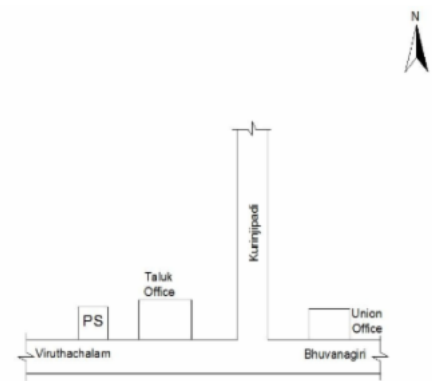

Cad View

Key MAP View