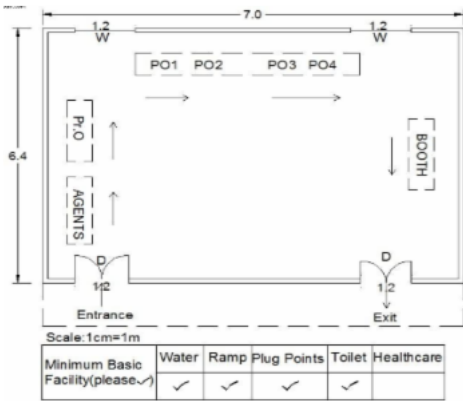

Google Map View

Polling Station Building Front View

Polling Station Front View

Cad View

Key MAP View

1 பெயர் : அன்புச்செல்வி கணவர் பெயர் : அன்பழகன் வீட்டு எண் : 1 வயது : 61 பாலினம் : பெண் Photo is available	SYK1530583	# 2 பெயர் : தினேஷ் ஏ தந்தை பெயர் : அன்பழகன் வீட்டு எண் : 1 வயது : 43 பாலினம் : ஆண் Photo is available	LBC2481364	3 பெயர் : ரமேஷ் தந்தை பெயர் : அன்பழகன் வீட்டு எண் : 1-30 வயது : 40 பாலினம் : ஆண் Photo is available	SYK0044537
4 பெயர் : தையநாயகி கணவர் பெயர் : அன்பழகன் வீட்டு எண் : 1A வயது : 54 பாலினம் : பெண் Photo is available	SYK0242925	5 பெயர் : அன்பழகன் தந்தை பெயர் : முத்தையன் வீட்டு எண் : 1/ஏ வயது : 60 பாலினம் : ஆண் Photo is available	SYK2028488	6 பெயர் : அபீ கணவர் பெயர் : சுரேந்திரன் வீட்டு எண் : 1/ஏ வயது : 29 பாலினம் : பெண் Photo is available	SYK2034874
7 பெயர் : ஆனந்தன் தந்தை பெயர் : அன்பழகன் வீட்டு எண் : 1/ஏ வயது : 22 பாலினம் : ஆண் Photo is available	SYK2034718	8 பெயர் : வசந்தா கணவர் பெயர் : சின்னராசு வீட்டு எண் : 2 வயது : 75 பாலினம் : பெண் Photo is available	SYK1530625	9 பெயர் : இளவழகன் தந்தை பெயர் : சின்னராசு வீட்டு எண் : 2 வயது : 55 பாலினம் : ஆண் Photo is available	LBC1094259
10 பெயர் : இராஜேஸ்வரி கணவர் பெயர் : இளவழகன் வீட்டு எண் : 2 வயது : 46 பாலினம் : பெண் Photo is available	LBC1547199	11 பெயர் : சித்ரா கணவர் பெயர் : நடராஜன் வீட்டு எண் : 2-90 வயது : 55 பாலினம் : பெண் Photo is available	SYK0494096	#2 12 பெயர் : ஸ்ரீநிவாஸ் ந தந்தை பெயர் : நடராஜன் வீட்டு எண் : 2/90 வயது : 25 பாலினம் : ஆண் Photo is available	SYK2052090
13 பெயர் : செல்வம் இதரர் பெயர் : நர்மதா வீட்டு எண் : 4 வயது : 52 பாலினம் : ஆண் Photo is available	SYK2020980	14 பெயர் : வசந்தி கணவர் பெயர் : முருகேசன் வீட்டு எண் : 4 வயது : 50 பாலினம் : பெண் Photo is available	LBC1550136	15 பெயர் : செ நர்மதா கணவர் பெயர் : செல்வம் வீட்டு எண் : 4 வயது : 49 பாலினம் : பெண் Photo is available	SYK1530658
16 பெயர் : மாசேதுங் தந்தை பெயர் : நெப்போலியன் வீட்டு எண் : 4 வயது : 45 பாலினம் : ஆண் Photo is available	LBC1280122	17 பெயர் : கிருஷ்ணிகா தந்தை பெயர் : செல்வம் வீட்டு எண் : 4 வயது : 25 பாலினம் : பெண் Photo is available	SYK1858182	18 பெயர் : சித்ரா கணவர் பெயர் : கதிர்சேன் வீட்டு எண் : 5 வயது : 56 பாலினம் : பெண் Photo is available	SYK2211829
19 பெயர் : வெங்கடேசன் தந்தை பெயர் : ஆறுமுகம் வீட்டு எண் : 5 வயது : 43 பாலினம் : ஆண் Photo is available	SYK0409466	20 பெயர் : அன்பரசி கணவர் பெயர் : இராஜேந்திரன் வீட்டு எண் : 5 வயது : 42 பாலினம் : பெண் Photo is available	SYK0409490	21 பெயர் : லதா கணவர் பெயர் : இரவி வீட்டு எண் : 5 வயது : 41 பாலினம் : பெண் Photo is available	SYK0409581
22 பெயர் : சுகன்யா கணவர் பெயர் : வெங்கடேசன் வீட்டு எண் : 5 வயது : 33 பாலினம் : பெண் Photo is available	SYK0409599	23 பெயர் : தினேஷ்குமார் தந்தை பெயர் : கலியமுர்த்தி வீட்டு எண் : 05 வயது : 23 பாலினம் : ஆண் Photo is available	SYK2034692	24 பெயர் : பாக்கியலட்சுமி கணவர் பெயர் : திருவேங்கடம் வீட்டு எண் : 5-33 வயது : 71 பாலினம் : பெண் Photo is available	SYK0343400
25 பெயர் : ஸ்ரீதர் தந்தை பெயர் : திருவேங்கடம் வீட்டு எண் : 5-33 வயது : 48 பாலினம் : ஆண் Photo is available	SYK0343392	26 பெயர் : ஆனந்தஜோதி கணவர் பெயர் : சம்மந்தம் வீட்டு எண் : 5/46 வயது : 32 பாலினம் : பெண் Photo is available	SYK2017069	27 பெயர் : ராஜேஸ்வரி கணவர் பெயர் : சிவகுருநாதன் வீட்டு எண் : 6 வயது : 66 பாலினம் : பெண் Photo is available	SYK1530666
28 பெயர் : பன்னீர்செல்வம் தந்தை பெயர் : சிவகுருநாதன் வீட்டு எண் : 6 வயது : 42 பாலினம் : ஆண் Photo is available	LBC1549112	29 பெயர் : ராஜசேகரன் தந்தை பெயர் : சிவகுருநாதன் வீட்டு எண் : 6 வயது : 36 பாலினம் : ஆண் Photo is available	SYK0044552	30 பெயர் : கனிமொழி கணவர் பெயர் : பன்னீர்செல்வம் வீட்டு எண் : 6 வயது : 32 பாலினம் : பெண் Photo is available	SYK0409656