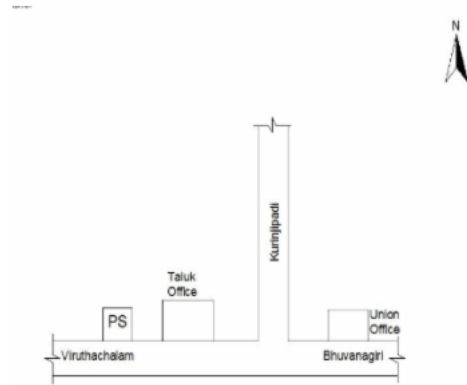

Google Map View

Polling Station Building Front View

Polling Station Front View

Cad View

Key MAP View

சட்டமன்றத் தொகுதியின் எண் மற்றும் பெயர் : 157-புவனகிரி பிரிவு எண் மற்றும் பெயர் 1-புவனகிரி (பே), வார்டு 11, மாரியம்மன் கோயில் தெரு