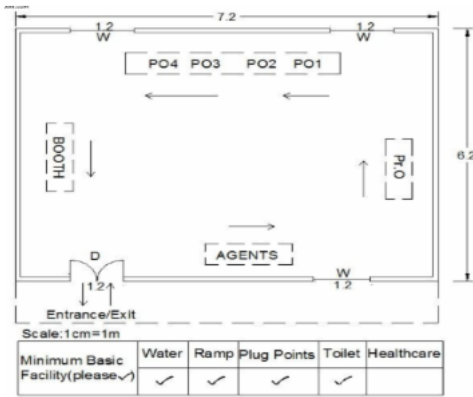

Google Map View

Polling Station Building Front View

Polling Station Front View

Cad View

Key MAP View

சட்டமன்றத் தொகுதியின் எண் மற்றும் பெயர் : 157-புவனகிரி பிரிவு எண் மற்றும் பெயர் 1-புவனகிரி (பே), வார்டு 11, மாரியம்மன் கோயில் தெரு