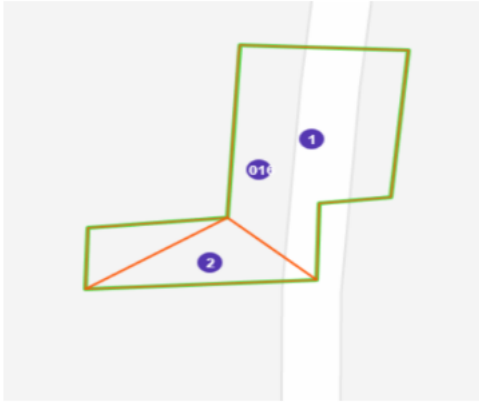

Nazri Naksha