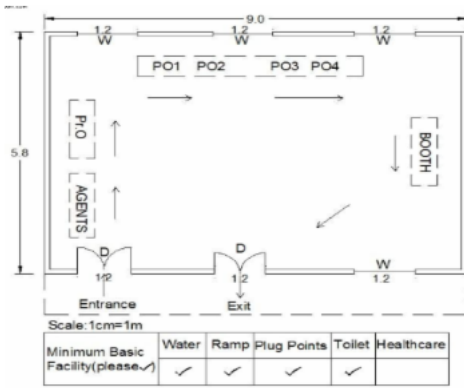

Google Map View

Polling Station Building Front View

Polling Station Front View

Cad View

Key MAP View

சட்டமன்றத் தொகுதியின் எண் மற்றும் பெயர் : 157-புவனகிரி பிரிவு எண் மற்றும் பெயர் 1-பூதவராயன்பேட்டை (வ.கி) மற்றும் (ஊ), மெயின் ரோடு