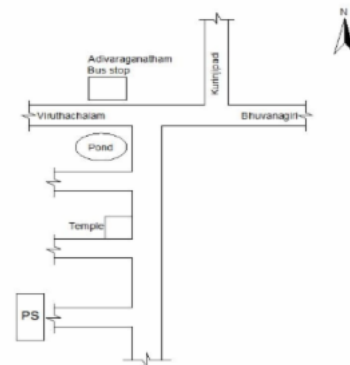

Google Map View

Polling Station Building Front View

Polling Station Front View

Cad View

Key MAP View

சட்டமன்றத் தொகுதியின் எண் மற்றும் பெயர் : 157-புவனகிரி பிரிவு எண் மற்றும் பெயர் 1-பூதவராயன்பேட்டை (வ.கி) மற்றும் (ஊ), மெயின் ரோடு