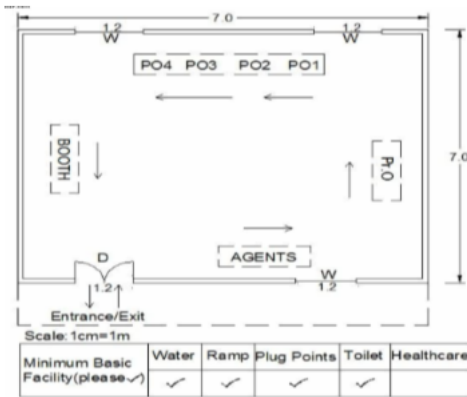

Google Map View

Polling Station Building Front View

Polling Station Front View

Cad View

Key MAP View

சட்டமன்றத் தொகுதியின் எண் மற்றும் பெயர் : 157-புவனகிரி பிரிவு எண் மற்றும் பெயர் 1-கல்பா ஆலம்பாடி (வ.கி) மற்றும் (ஊ), பெருமாள் கோயில் தெரு