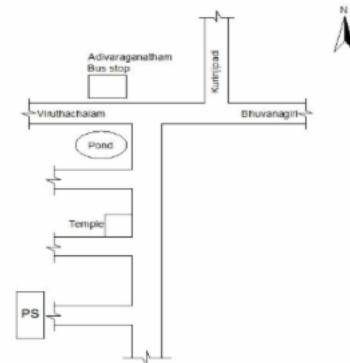

Google Map View

Polling Station Building Front View

Polling Station Front View

Cad View

Key MAP View

சட்டமன்றத் தொகுதியின் எண் மற்றும் பெயர் : 157-புவனகிரி பிரிவு எண் மற்றும் பெயர் 1-கல்பா ஆலம்பாடி (வ.கி) மற்றும் (ஊ), பெருமாள் கோயில் தெரு