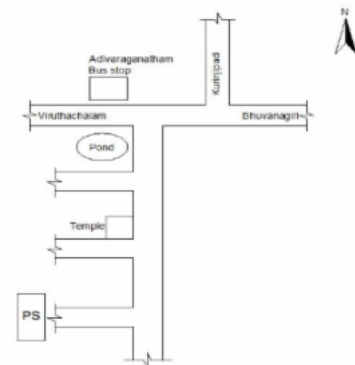

Google Map View

Polling Station Building Front View

Polling Station Front View

Cad View

Key MAP View

1 பெயர் : சங்கவி தந்தை பெயர்: சந்திரசேகர் வீட்டு எண் : 0 வயது : 29 பாலினம் : பெண் Photo is available SYK2125607	2 பெயர் : தீபசங்கரி கணவர் பெயர்: சந்தோஷ்குமார் வீட்டு எண் : 1அ வயது : 33 பாலினம் : பெண் Photo is available SYK1035369	3 பெயர் : பாலாம்பிகா கணவர் பெயர்: அருள்முருகன் வீட்டு எண் : 1E வயது : 31 பாலினம் : பெண் Photo is available SYK0495747
4 பெயர் : கிரிநாத் நா க தந்தை பெயர்: கலைவாணன் நா வீட்டு எண் : 3 வயது : 33 பாலினம் : ஆண் Photo is available SYK0495945	5 பெயர் : பாரதிராஜன் தந்தை பெயர்: ராமமூர்த்தி வீட்டு எண் : 6-2 வயது : 29 பாலினம் : ஆண் Photo is available SYK0782581	6 பெயர் : ஷர்மிளா கணவர் பெயர்: செளந்தர்ராஜன் வீட்டு எண் : 7/2 வயது : 35 பாலினம் : பெண் Photo is available SYK2079341
7 பெயர் : பிரேமலதா கணவர் பெயர்: ராமசந்திரன் வீட்டு எண் : 7-2 வயது : 33 பாலினம் : பெண் Photo is available SYK0313072	8 பெயர் : பாலமுருகன் தந்தை பெயர்: பாலகிருஷ்ணன் வீட்டு எண் : 23 வயது : 28 பாலினம் : ஆண் Photo is available SYK0881300	9 பெயர் : சந்தியா கணவர் பெயர்: நெடுமாறன் வீட்டு எண் : 27A-2 வயது : 34 பாலினம் : பெண் Photo is available SYK0908897
10 பெயர் : நிஷா தந்தை பெயர்: ஜெயகுமார் வீட்டு எண் : 28-3 வயது : 25 பாலினம் : பெண் Photo is available SYK0984393	11 பெயர் : சம்பத் தந்தை பெயர்: ஜெகநாதன் வீட்டு எண் : 32-2 வயது : 63 பாலினம் : ஆண் Photo is available SYK0658096	12 பெயர் : வேல்குமாரி கணவர் பெயர்: சம்பத் வீட்டு எண் : 32-2 வயது : 54 பாலினம் : பெண் Photo is available SYK0658104
13 பெயர் : திவ்வியநாதன் தந்தை பெயர்: ராஜேந்திரன் வீட்டு எண் : 32-2 வயது : 30 பாலினம் : ஆண் Photo is available SYK0709071	14 பெயர் : தாட்சாயணி தாயின் பெயர்: ராதா வீட்டு எண் : 209 வயது : 30 பாலினம் : பெண் Photo is available SYK0709105	15 பெயர் : சாம்பசிவம் தந்தை பெயர்: சம்பத் வீட்டு எண் : 226 வயது : 26 பாலினம் : ஆண் Photo is available SYK0935205
16 பெயர் : இளந்தமிழன் தந்தை பெயர்: இளங்கோவன் வீட்டு எண் : 227 வயது : 29 பாலினம் : ஆண் Photo is available SYK0782417	17 பெயர் : ராமசந்திரன் தந்தை பெயர்: மாணிக்கம் வீட்டு எண் : 235 வயது : 67 பாலினம் : ஆண் Photo is available SYK1477967	18 பெயர் : தெய்வநாயகி கணவர் பெயர்: ராமசந்திரன் வீட்டு எண் : 235 வயது : 62 பாலினம் : பெண் Photo is available SYK1477975
19 பெயர் : மாயகிருஷ்ணன் தந்தை பெயர்: இராமச்சந்திரன் வீட்டு எண் : 235 வயது : 35 பாலினம் : ஆண் Photo is available SYK0358044	20 பெயர் : மகேந்திரன் தந்தை பெயர்: இராமச்சந்திரன் வீட்டு எண் : 235 வயது : 26 பாலினம் : ஆண் Photo is available SYK1857234	21 பெயர் : சந்தரி கணவர் பெயர்: பாலகிருஷ்ணன் வீட்டு எண் : 236 வயது : 66 பாலினம் : பெண் Photo is available LBC2419836
22 பெயர் : பாலகிருஷ்ணன் தந்தை பெயர்: விரப்பன் வீட்டு எண் : 236 வயது : 61 பாலினம் : ஆண் Photo is available LBC1492370	23 பெயர் : ஆகாஷ் தந்தை பெயர்: வேல்முருகன் வீட்டு எண் : 236/2 வயது : 27 பாலினம் : ஆண் Photo is available SYK1817881	24 பெயர் : நிஷா தந்தை பெயர்: வேல்முருகன் வீட்டு எண் : 236/2 வயது : 26 பாலினம் : பெண் Photo is available SYK1817873
25 பெயர் : வேல்குமாரி கணவர் பெயர்: ராமசாமி வீட்டு எண் : 237 வயது : 56 பாலினம் : பெண் Photo is available LBC1493188	26 பெயர் : தனசுந்தரி கணவர் பெயர்: நாராயணசாமி வீட்டு எண் : 238 வயது : 71 பாலினம் : பெண் Photo is available SYK1477983	27 பெயர் : கார்த்திகேயன் தந்தை பெயர்: நாராயணசாமி வீட்டு எண் : 238 வயது : 51 பாலினம் : ஆண் Photo is available SYK1477991
28 பெயர் : தினகரன் தந்தை பெயர்: நாராயணசாமி வீட்டு எண் : 238 வயது : 46 பாலினம் : ஆண் Photo is available LBC1074319	29 பெயர் : யாகசேணன் தந்தை பெயர்: நாராயணசாமி வீட்டு எண் : 238 வயது : 42 பாலினம் : ஆண் Photo is available LBC2419844	30 பெயர் : ஜனனி கணவர் பெயர்: தினகரன் வீட்டு எண் : 238 வயது : 34 பாலினம் : பெண் Photo is available SYK0671065