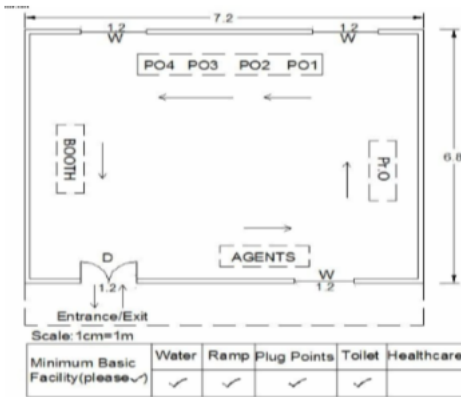

Google Map View

Polling Station Building Front View

Polling Station Front View

Cad View

Key MAP View

1 பெயர் : சங்கவி தந்தை பெயர்: சந்திரசேகர் வீட்டு எண் : 0 வயது : 29 பாலினம் : பெண் Photo is available SYK2125607	2 பெயர் : தீபசங்கரி கணவர் பெயர்: சந்தோஷ்குமார் வீட்டு எண் : 1அ வயது : 33 பாலினம் : பெண் Photo is available SYK1035369	3 பெயர் : பாலாம்பிகா கணவர் பெயர்: அருள்முருகன் வீட்டு எண் : 1E வயது : 31 பாலினம் : பெண் Photo is available SYK0495747
4 பெயர் : கிரிநாத் நா க தந்தை பெயர்: கலைவாணன் நா வீட்டு எண் : 3 வயது : 33 பாலினம் : ஆண் Photo is available SYK0495945	5 பெயர் : பாரதிராஜன் தந்தை பெயர்: ராமமூர்த்தி வீட்டு எண் : 6-2 வயது : 29 பாலினம் : ஆண் Photo is available SYK0782581	6 பெயர் : ஷர்மிளா கணவர் பெயர்: செளந்தர்ராஜன் வீட்டு எண் : 7/2 வயது : 35 பாலினம் : பெண் Photo is available SYK2079341
7 பெயர் : பிரேமலதா கணவர் பெயர்: ராமசந்திரன் வீட்டு எண் : 7-2 வயது : 33 பாலினம் : பெண் Photo is available SYK0313072	8 பெயர் : பாலமுருகன் தந்தை பெயர்: பாலகிருஷ்ணன் வீட்டு எண் : 23 வயது : 28 பாலினம் : ஆண் Photo is available SYK0881300	9 பெயர் : சந்தியா கணவர் பெயர்: நெடுமாறன் வீட்டு எண் : 27A-2 வயது : 34 பாலினம் : பெண் Photo is available SYK0908897
10 பெயர் : நிஷா தந்தை பெயர்: ஜெயகுமார் வீட்டு எண் : 28-3 வயது : 25 பாலினம் : பெண் Photo is available SYK0984393	11 பெயர் : சம்பத் தந்தை பெயர்: ஜெகநாதன் வீட்டு எண் : 32-2 வயது : 63 பாலினம் : ஆண் Photo is available SYK0658096	12 பெயர் : வேல்குமாரி கணவர் பெயர்: சம்பத் வீட்டு எண் : 32-2 வயது : 54 பாலினம் : பெண் Photo is available SYK0658104
13 பெயர் : திவ்வியநாதன் தந்தை பெயர்: ராஜேந்திரன் வீட்டு எண் : 32-2 வயது : 30 பாலினம் : ஆண் Photo is available SYK0709071	14 பெயர் : தாட்சாயணி தாயின் பெயர்: ராதா வீட்டு எண் : 209 வயது : 30 பாலினம் : பெண் Photo is available SYK0709105	15 பெயர் : சாம்பசிவம் தந்தை பெயர்: சம்பத் வீட்டு எண் : 226 வயது : 26 பாலினம் : ஆண் Photo is available SYK0935205
16 பெயர் : இளந்தமிழன் தந்தை பெயர்: இளங்கோவன் வீட்டு எண் : 227 வயது : 29 பாலினம் : ஆண் Photo is available SYK0782417	17 பெயர் : ராமசந்திரன் தந்தை பெயர்: மாணிக்கம் வீட்டு எண் : 235 வயது : 67 பாலினம் : ஆண் Photo is available SYK1477967	18 பெயர் : தெய்வநாயகி கணவர் பெயர்: ராமசந்திரன் வீட்டு எண் : 235 வயது : 62 பாலினம் : பெண் Photo is available SYK1477975
19 பெயர் : மாயகிருஷ்ணன் தந்தை பெயர்: இராமச்சந்திரன் வீட்டு எண் : 235 வயது : 35 பாலினம் : ஆண் Photo is available SYK0358044	20 பெயர் : மகேந்திரன் தந்தை பெயர்: இராமச்சந்திரன் வீட்டு எண் : 235 வயது : 26 பாலினம் : ஆண் Photo is available SYK1857234	21 பெயர் : சந்தரி கணவர் பெயர்: பாலகிருஷ்ணன் வீட்டு எண் : 236 வயது : 66 பாலினம் : பெண் Photo is available LBC2419836
22 பெயர் : பாலகிருஷ்ணன் தந்தை பெயர்: விரப்பன் வீட்டு எண் : 236 வயது : 61 பாலினம் : ஆண் Photo is available LBC1492370	23 பெயர் : ஆகாஷ் தந்தை பெயர்: வேல்முருகன் வீட்டு எண் : 236/2 வயது : 27 பாலினம் : ஆண் Photo is available SYK1817881	24 பெயர் : நிஷா தந்தை பெயர்: வேல்முருகன் வீட்டு எண் : 236/2 வயது : 26 பாலினம் : பெண் Photo is available SYK1817873
25 பெயர் : வேல்குமாரி கணவர் பெயர்: ராமசாமி வீட்டு எண் : 237 வயது : 56 பாலினம் : பெண் Photo is available LBC1493188	26 பெயர் : தனசுந்தரி கணவர் பெயர்: நாராயணசாமி வீட்டு எண் : 238 வயது : 71 பாலினம் : பெண் Photo is available SYK1477983	27 பெயர் : கார்த்திகேயன் தந்தை பெயர்: நாராயணசாமி வீட்டு எண் : 238 வயது : 51 பாலினம் : ஆண் Photo is available SYK1477991
28 பெயர் : தினகரன் தந்தை பெயர்: நாராயணசாமி வீட்டு எண் : 238 வயது : 46 பாலினம் : ஆண் Photo is available LBC1074319	29 பெயர் : யாகசேணன் தந்தை பெயர்: நாராயணசாமி வீட்டு எண் : 238 வயது : 42 பாலினம் : ஆண் Photo is available LBC2419844	30 பெயர் : ஜனனி கணவர் பெயர்: தினகரன் வீட்டு எண் : 238 வயது : 34 பாலினம் : பெண் Photo is available SYK0671065