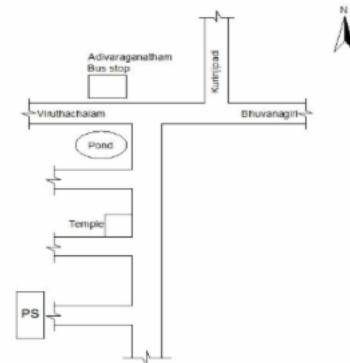

Google Map View

Polling Station Building Front View

Polling Station Front View

Cad View

Key MAP View

1 பெயர் : காமாட்சி கணவர் பெயர் : அழகேசன் வீட்டு எண் : 1 வயது : 66 பாலினம் : பெண் Photo is available	SYK1499896	2 பெயர் : அருணாச்சலம் தந்தை பெயர் : சாம்பசிவம் வீட்டு எண் : 1 வயது : 36 பாலினம் : ஆண் Photo is available	SYK1984871	3 பெயர் : கௌதமி தந்தை பெயர் : கந்தவேல் வீட்டு எண் : 1 வயது : 25 பாலினம் : பெண் Photo is available	SYK1820976
4 பெயர் : இன்பத்தமிழ் வீ தந்தை பெயர் : வீராசாமி வ வீட்டு எண் : 1/14 வயது : 19 பாலினம் : பெண் Photo is available	SYK2214930	5 பெயர் : கலைசெல்வி தந்தை பெயர் : வீரப்பன் வீட்டு எண் : 2 வயது : 53 பாலினம் : பெண் Photo is available	LBC1458579	6 பெயர் : சத்தியவாணன் தந்தை பெயர் : சக்திவேல் வீட்டு எண் : 2 வயது : 30 பாலினம் : ஆண் Photo is available	SYK0709345
7 பெயர் : கலைவாணி தந்தை பெயர் : மணிகண்டன் வீட்டு எண் : 2 வயது : 26 பாலினம் : பெண் Photo is available	SYK1037837	8 பெயர் : மாய கிருஷ்ணன் தந்தை பெயர் : வீரப்பன் வீட்டு எண் : 4 வயது : 59 பாலினம் : ஆண் Photo is available	SYK1499920	9 பெயர் : கௌசல்யா கணவர் பெயர் : மாயகிருஷ்ணன் வீட்டு எண் : 4 வயது : 44 பாலினம் : பெண் Photo is available	LBC1286038
10 பெயர் : ராஜமுருகன் தந்தை பெயர் : மாயகிருஷ்ணன் வீட்டு எண் : 4 வயது : 20 பாலினம் : ஆண் Photo is available	SYK2089522	11 பெயர் : குப்பம்மாள் கணவர் பெயர் : அரிகிருஷ்ணன் வீட்டு எண் : 6 வயது : 79 பாலினம் : பெண் Photo is available	SYK1499953	12 பெயர் : ராசன் தந்தை பெயர் : அரிகிருஷ்ணன் வீட்டு எண் : 6 வயது : 55 பாலினம் : ஆண் Photo is available	SYK1499961
13 பெயர் : ரேவதி கணவர் பெயர் : ராசன் வீட்டு எண் : 6 வயது : 48 பாலினம் : பெண் Photo is available	SYK1499979	14 பெயர் : விஜய்யா பாலன் தந்தை பெயர் : ராஜன் வீட்டு எண் : 6 வயது : 26 பாலினம் : ஆண் Photo is available	SYK1860477	15 பெயர் : லாவண்யா தந்தை பெயர் : ராஜன் வீட்டு எண் : 6 வயது : 24 பாலினம் : பெண் Photo is available	SYK1897735
16 பெயர் : தேசிங்கு தந்தை பெயர் : மாரிமுத்து வீட்டு எண் : 7 வயது : 66 பாலினம் : ஆண் Photo is available	SYK1499987	17 பெயர் : சரளாதேவி கணவர் பெயர் : தேசிங்கு வீட்டு எண் : 7 வயது : 54 பாலினம் : பெண் Photo is available	SYK1499995	18 பெயர் : கொடியரசன் தந்தை பெயர் : தேசிங்கு வீட்டு எண் : 7 வயது : 34 பாலினம் : ஆண் Photo is available	SYK1037480
19 பெயர் : சதீஷ் தந்தை பெயர் : தங்கராசு வீட்டு எண் : 7 வயது : 30 பாலினம் : ஆண் Photo is available	SYK0709360	20 பெயர் : மணிகண்டன் தந்தை பெயர் : தேசிங்கு வீட்டு எண் : 7 வயது : 26 பாலினம் : ஆண் Photo is available	SYK1037456	S2 21 பெயர் : சுகனேஸ்வரி தேசிங்கு தந்தை பெயர் : தேசிங்கு தேசிங்கு வீட்டு எண் : 7 வயது : 21 பாலினம் : பெண் Photo is available	SYK2111060
22 பெயர் : கந்தவேல் தந்தை பெயர் : அஞ்சாபுலி வீட்டு எண் : 11 வயது : 44 பாலினம் : ஆண் Photo is available	LBC1961424	23 பெயர் : கலையரசி கணவர் பெயர் : கந்தவேல் வீட்டு எண் : 11 வயது : 43 பாலினம் : பெண் Photo is available	LBC1961416	24 பெயர் : சண்முகவேல் தந்தை பெயர் : அஞ்சாபுலி வீட்டு எண் : 11 வயது : 39 பாலினம் : ஆண் Photo is available	LBC2370732
25 பெயர் : கதிரவன் தந்தை பெயர் : கந்தவேல் வீட்டு எண் : 11 வயது : 27 பாலினம் : ஆண் Photo is available	SYK0909051	26 பெயர் : வீரகுமார் தந்தை பெயர் : தங்கபாண்டியன் வீட்டு எண் : 12 வயது : 42 பாலினம் : ஆண் Photo is available	LBC1284116	27 பெயர் : தூர்கா கணவர் பெயர் : வீரக்குமார் வீட்டு எண் : 12 வயது : 37 பாலினம் : பெண் Photo is available	SYK0094599
28 பெயர் : நாவக்கன்னி கணவர் பெயர் : மணி வீட்டு எண் : 12A வயது : 60 பாலினம் : பெண் Photo is available	LBC1958438	29 பெயர் : பூஜா தந்தை பெயர் : விஜயகுமார் வீட்டு எண் : 13 வயது : 31 பாலினம் : பெண் Photo is available	SYK0496182	30 பெயர் : சோனியா கணவர் பெயர் : வினோத்குமார் வீட்டு எண் : 13 வயது : 30 பாலினம் : பெண் Photo is available	SYK0496190