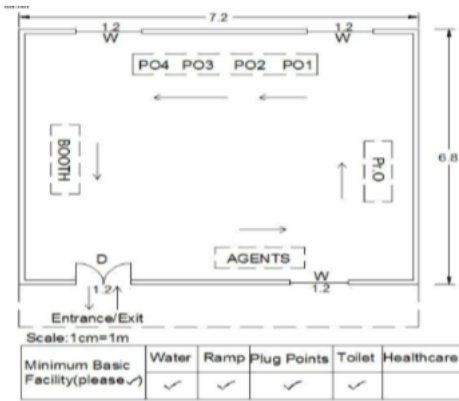

Google Map View

Polling Station Building Front View

Polling Station Front View

Cad View

Key MAP View

1 பெயர் : காமாட்சி கணவர் பெயர் : அழகேசன் வீட்டு எண் : 1 வயது : 66 பாலினம் : பெண் Photo is available	SYK1499896	2 பெயர் : அருணாச்சலம் தந்தை பெயர் : சாம்பசிவம் வீட்டு எண் : 1 வயது : 36 பாலினம் : ஆண் Photo is available	SYK1984871	3 பெயர் : கௌதமி தந்தை பெயர் : கந்தவேல் வீட்டு எண் : 1 வயது : 25 பாலினம் : பெண் Photo is available	SYK1820976
4 பெயர் : இன்பத்தமிழ் வீ தந்தை பெயர் : வீராசாமி வ வீட்டு எண் : 1/14 வயது : 19 பாலினம் : பெண் Photo is available	SYK2214930	5 பெயர் : கலைசெல்வி தந்தை பெயர் : வீரப்பன் வீட்டு எண் : 2 வயது : 53 பாலினம் : பெண் Photo is available	LBC1458579	6 பெயர் : சத்தியவாணன் தந்தை பெயர் : சக்திவேல் வீட்டு எண் : 2 வயது : 30 பாலினம் : ஆண் Photo is available	SYK0709345
7 பெயர் : கலைவாணி தந்தை பெயர் : மணிகண்டன் வீட்டு எண் : 2 வயது : 26 பாலினம் : பெண் Photo is available	SYK1037837	8 பெயர் : மாய கிருஷ்ணன் தந்தை பெயர் : வீரப்பன் வீட்டு எண் : 4 வயது : 59 பாலினம் : ஆண் Photo is available	SYK1499920	9 பெயர் : கௌசல்யா கணவர் பெயர் : மாயகிருஷ்ணன் வீட்டு எண் : 4 வயது : 44 பாலினம் : பெண் Photo is available	LBC1286038
10 பெயர் : ராஜமுருகன் தந்தை பெயர் : மாயகிருஷ்ணன் வீட்டு எண் : 4 வயது : 20 பாலினம் : ஆண் Photo is available	SYK2089522	11 பெயர் : குப்பம்மாள் கணவர் பெயர் : அரிகிருஷ்ணன் வீட்டு எண் : 6 வயது : 79 பாலினம் : பெண் Photo is available	SYK1499953	12 பெயர் : ராசன் தந்தை பெயர் : அரிகிருஷ்ணன் வீட்டு எண் : 6 வயது : 55 பாலினம் : ஆண் Photo is available	SYK1499961
13 பெயர் : ரேவதி கணவர் பெயர் : ராசன் வீட்டு எண் : 6 வயது : 48 பாலினம் : பெண் Photo is available	SYK1499979	14 பெயர் : விஜய்யா பாலன் தந்தை பெயர் : ராஜன் வீட்டு எண் : 6 வயது : 26 பாலினம் : ஆண் Photo is available	SYK1860477	15 பெயர் : லாவண்யா தந்தை பெயர் : ராஜன் வீட்டு எண் : 6 வயது : 24 பாலினம் : பெண் Photo is available	SYK1897735
16 பெயர் : தேசிங்கு தந்தை பெயர் : மாரிமுத்து வீட்டு எண் : 7 வயது : 66 பாலினம் : ஆண் Photo is available	SYK1499987	17 பெயர் : சரளாதேவி கணவர் பெயர் : தேசிங்கு வீட்டு எண் : 7 வயது : 54 பாலினம் : பெண் Photo is available	SYK1499995	18 பெயர் : கொடியரசன் தந்தை பெயர் : தேசிங்கு வீட்டு எண் : 7 வயது : 34 பாலினம் : ஆண் Photo is available	SYK1037480
19 பெயர் : சதீஷ் தந்தை பெயர் : தங்கராசு வீட்டு எண் : 7 வயது : 30 பாலினம் : ஆண் Photo is available	SYK0709360	20 பெயர் : மணிகண்டன் தந்தை பெயர் : தேசிங்கு வீட்டு எண் : 7 வயது : 26 பாலினம் : ஆண் Photo is available	SYK1037456	S2 21 பெயர் : சுகனேஸ்வரி தேசிங்கு தந்தை பெயர் : தேசிங்கு தேசிங்கு வீட்டு எண் : 7 வயது : 21 பாலினம் : பெண் Photo is available	SYK2111060
22 பெயர் : கந்தவேல் தந்தை பெயர் : அஞ்சாபுலி வீட்டு எண் : 11 வயது : 44 பாலினம் : ஆண் Photo is available	LBC1961424	23 பெயர் : கலையரசி கணவர் பெயர் : கந்தவேல் வீட்டு எண் : 11 வயது : 43 பாலினம் : பெண் Photo is available	LBC1961416	24 பெயர் : சண்முகவேல் தந்தை பெயர் : அஞ்சாபுலி வீட்டு எண் : 11 வயது : 39 பாலினம் : ஆண் Photo is available	LBC2370732
25 பெயர் : கதிரவன் தந்தை பெயர் : கந்தவேல் வீட்டு எண் : 11 வயது : 27 பாலினம் : ஆண் Photo is available	SYK0909051	26 பெயர் : வீரகுமார் தந்தை பெயர் : தங்கபாண்டியன் வீட்டு எண் : 12 வயது : 42 பாலினம் : ஆண் Photo is available	LBC1284116	27 பெயர் : தூர்கா கணவர் பெயர் : வீரக்குமார் வீட்டு எண் : 12 வயது : 37 பாலினம் : பெண் Photo is available	SYK0094599
28 பெயர் : நாவக்கன்னி கணவர் பெயர் : மணி வீட்டு எண் : 12A வயது : 60 பாலினம் : பெண் Photo is available	LBC1958438	29 பெயர் : பூஜா தந்தை பெயர் : விஜயகுமார் வீட்டு எண் : 13 வயது : 31 பாலினம் : பெண் Photo is available	SYK0496182	30 பெயர் : சோனியா கணவர் பெயர் : வினோத்குமார் வீட்டு எண் : 13 வயது : 30 பாலினம் : பெண் Photo is available	SYK0496190