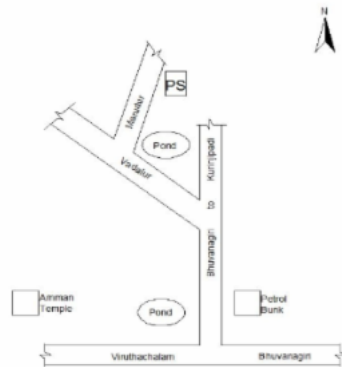

வாக்காளர் பதிவு அலுவலரின்  
கையொப்பம்

Nazri Naksha

Google Map View

Polling Station Building Front View

Polling Station Front View

Cad View

Key MAP View

1 பெயர் : பழனிவேல் தந்தை பெயர்: கோவிந்தசாமி வீட்டு எண் : 1 வயது : 55 பாலினம் : ஆண் Photo is available	2 பெயர் : எழிலரசன் தந்தை பெயர்: பூராசாமி வீட்டு எண் : 1 வயது : 49 பாலினம் : ஆண் Photo is available	3 பெயர் : அஞ்சலை கணவர் பெயர்: பழனிவேல் வீட்டு எண் : 1 வயது : 46 பாலினம் : பெண் Photo is available
4 பெயர் : ஜெயந்தி கணவர் பெயர்: எழிலரசன் வீட்டு எண் : 1 வயது : 30 பாலினம் : பெண் Photo is available	5 பெயர் : ஸீடமிழீ செல்வி தாயின் பெயர்: கஸ்தூரி வீட்டு எண் : 1-41 வயது : 25 பாலினம் : பெண் Photo is available	6 பெயர் : மோகன்குமார் தந்தை பெயர்: ஏழுமலை வீட்டு எண் : 2 வயது : 51 பாலினம் : ஆண் Photo is available
7 பெயர் : விஜயா கணவர் பெயர்: மோகன்குமார் வீட்டு எண் : 2 வயது : 49 பாலினம் : பெண் Photo is available	8 பெயர் : கெஜேந்திரன் தந்தை பெயர்: ராமகிருட்டணன் வீட்டு எண் : 4 வயது : 59 பாலினம் : ஆண் Photo is available	9 பெயர் : ஜெயா கணவர் பெயர்: கெஜேந்திரன் வீட்டு எண் : 4 வயது : 54 பாலினம் : பெண் Photo is available
10 பெயர் : வெங்கடாசலபதி தந்தை பெயர்: கணேசன் வீட்டு எண் : 5 வயது : 57 பாலினம் : ஆண் Photo is available	11 பெயர் : அஞ்சலை கணவர் பெயர்: வெங்கிடாஜலபதி வீட்டு எண் : 5 வயது : 47 பாலினம் : பெண் Photo is available	12 பெயர் : அறிவுழகன் தந்தை பெயர்: கணேசன் வீட்டு எண் : 6 வயது : 49 பாலினம் : ஆண் Photo is available
13 பெயர் : தேசிங்கு தந்தை பெயர்: வைத்தி வீட்டு எண் : 8 வயது : 58 பாலினம் : ஆண் Photo is available	14 பெயர் : உமா கணவர் பெயர்: தேசிங்கு வீட்டு எண் : 8 வயது : 55 பாலினம் : பெண் Photo is available	15 பெயர் : கௌசல்யா தந்தை பெயர்: தேசிங்கு வீட்டு எண் : 8 வயது : 34 பாலினம் : பெண் Photo is available
16 பெயர் : பரிசுத்திகிருஷ்ணா தந்தை பெயர்: கண்ணன் வீட்டு எண் : 8-90 வயது : 24 பாலினம் : பெண் Photo is available	17 பெயர் : ஐயப்பன் தந்தை பெயர்: சதாசிவம் வீட்டு எண் : 8/94 வயது : 25 பாலினம் : ஆண் Photo is available	18 பெயர் : மகேஸ்வரன் தந்தை பெயர்: சதாசிவம் வீட்டு எண் : 8-94 வயது : 24 பாலினம் : ஆண் Photo is available
19 பெயர் : காயத்ரி கணவர் பெயர்: பிரேம்குமார் வீட்டு எண் : 9/7 வயது : 31 பாலினம் : பெண் Photo is available	20 பெயர் : மகாலட்சுமி தந்தை பெயர்: பாலமுருகன் வீட்டு எண் : 9-14 வயது : 27 பாலினம் : பெண் Photo is available	21 பெயர் : முனுசாமி தந்தை பெயர்: அகோதரன் வீட்டு எண் : 10 வயது : 66 பாலினம் : ஆண் Photo is available
22 பெயர் : முத்துலட்சுமி கணவர் பெயர்: முனுசாமி வீட்டு எண் : 10 வயது : 60 பாலினம் : பெண் Photo is available	23 பெயர் : ஆனந்தவேல் தந்தை பெயர்: முனுசாமி வீட்டு எண் : 10 வயது : 44 பாலினம் : ஆண் Photo is available	24 பெயர் : ஆனந்தபாபு தந்தை பெயர்: முனுசாமி வீட்டு எண் : 10 வயது : 43 பாலினம் : ஆண் Photo is available
25 பெயர் : ராமர் தந்தை பெயர்: ராமலிங்கம் வீட்டு எண் : 11 வயது : 67 பாலினம் : ஆண் Photo is available	26 பெயர் : தனபால் கணவர் பெயர்: ராமர் வீட்டு எண் : 11 வயது : 60 பாலினம் : பெண் Photo is available	27 பெயர் : வீரமணி தந்தை பெயர்: ராமர் வீட்டு எண் : 11 வயது : 43 பாலினம் : ஆண் Photo is available
28 பெயர் : சின்னபொண்ணு கணவர் பெயர்: முத்துகுமரசாமி வீட்டு எண் : 12 வயது : 61 பாலினம் : பெண் Photo is available	29 பெயர் : சுந்தர் தந்தை பெயர்: முத்துக்குமரசாமி வீட்டு எண் : 12 வயது : 34 பாலினம் : ஆண் Photo is available	30 பெயர் : கண்ணன் தந்தை பெயர்: காளிமுத்து வீட்டு எண் : 13 வயது : 51 பாலினம் : ஆண் Photo is available