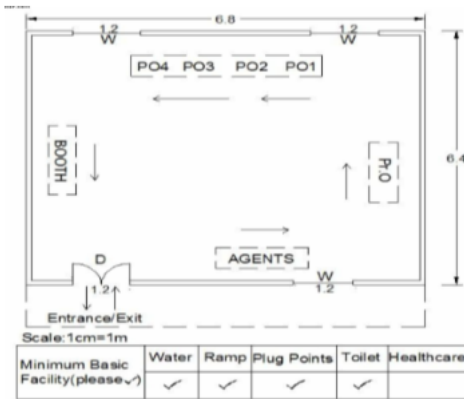

வாக்காளர் பதிவு அலுவலரின்  
கையொப்பம்

Nazri Naksha

Google Map View

Polling Station Building Front View

Polling Station Front View

Cad View

Key MAP View

1 பெயர் : பழனிவேல் தந்தை பெயர்: கோவிந்தசாமி வீட்டு எண் : 1 வயது : 55 பாலினம் : ஆண் Photo is available	2 பெயர் : எழிலரசன் தந்தை பெயர்: பூராசாமி வீட்டு எண் : 1 வயது : 49 பாலினம் : ஆண் Photo is available	3 பெயர் : அஞ்சலை கணவர் பெயர்: பழனிவேல் வீட்டு எண் : 1 வயது : 46 பாலினம் : பெண் Photo is available
4 பெயர் : ஜெயந்தி கணவர் பெயர்: எழிலரசன் வீட்டு எண் : 1 வயது : 30 பாலினம் : பெண் Photo is available	5 பெயர் : ஸீடமிழீ செல்வி தாயின் பெயர்: கஸ்தூரி வீட்டு எண் : 1-41 வயது : 25 பாலினம் : பெண் Photo is available	6 பெயர் : மோகன்குமார் தந்தை பெயர்: ஏழுமலை வீட்டு எண் : 2 வயது : 51 பாலினம் : ஆண் Photo is available
7 பெயர் : விஜயா கணவர் பெயர்: மோகன்குமார் வீட்டு எண் : 2 வயது : 49 பாலினம் : பெண் Photo is available	8 பெயர் : கெஜேந்திரன் தந்தை பெயர்: ராமகிருட்டணன் வீட்டு எண் : 4 வயது : 59 பாலினம் : ஆண் Photo is available	9 பெயர் : ஜெயா கணவர் பெயர்: கெஜேந்திரன் வீட்டு எண் : 4 வயது : 54 பாலினம் : பெண் Photo is available
10 பெயர் : வெங்கடாசலபதி தந்தை பெயர்: கணேசன் வீட்டு எண் : 5 வயது : 57 பாலினம் : ஆண் Photo is available	11 பெயர் : அஞ்சலை கணவர் பெயர்: வெங்கிடாஜலபதி வீட்டு எண் : 5 வயது : 47 பாலினம் : பெண் Photo is available	12 பெயர் : அறிவுழகன் தந்தை பெயர்: கணேசன் வீட்டு எண் : 6 வயது : 49 பாலினம் : ஆண் Photo is available
13 பெயர் : தேசிங்கு தந்தை பெயர்: வைத்தி வீட்டு எண் : 8 வயது : 58 பாலினம் : ஆண் Photo is available	14 பெயர் : உமா கணவர் பெயர்: தேசிங்கு வீட்டு எண் : 8 வயது : 55 பாலினம் : பெண் Photo is available	15 பெயர் : கௌசல்யா தந்தை பெயர்: தேசிங்கு வீட்டு எண் : 8 வயது : 34 பாலினம் : பெண் Photo is available
16 பெயர் : பரிசுத்திகிருஷ்ணா தந்தை பெயர்: கண்ணன் வீட்டு எண் : 8-90 வயது : 24 பாலினம் : பெண் Photo is available	17 பெயர் : ஐயப்பன் தந்தை பெயர்: சதாசிவம் வீட்டு எண் : 8/94 வயது : 25 பாலினம் : ஆண் Photo is available	18 பெயர் : மகேஸ்வரன் தந்தை பெயர்: சதாசிவம் வீட்டு எண் : 8-94 வயது : 24 பாலினம் : ஆண் Photo is available
19 பெயர் : காயத்ரி கணவர் பெயர்: பிரேம்குமார் வீட்டு எண் : 9/7 வயது : 31 பாலினம் : பெண் Photo is available	20 பெயர் : மகாலட்சுமி தந்தை பெயர்: பாலமுருகன் வீட்டு எண் : 9-14 வயது : 27 பாலினம் : பெண் Photo is available	21 பெயர் : முனுசாமி தந்தை பெயர்: அகோதரன் வீட்டு எண் : 10 வயது : 66 பாலினம் : ஆண் Photo is available
22 பெயர் : முத்துலட்சுமி கணவர் பெயர்: முனுசாமி வீட்டு எண் : 10 வயது : 60 பாலினம் : பெண் Photo is available	23 பெயர் : ஆனந்தவேல் தந்தை பெயர்: முனுசாமி வீட்டு எண் : 10 வயது : 44 பாலினம் : ஆண் Photo is available	24 பெயர் : ஆனந்தபாபு தந்தை பெயர்: முனுசாமி வீட்டு எண் : 10 வயது : 43 பாலினம் : ஆண் Photo is available
25 பெயர் : ராமர் தந்தை பெயர்: ராமலிங்கம் வீட்டு எண் : 11 வயது : 67 பாலினம் : ஆண் Photo is available	26 பெயர் : தனபால் கணவர் பெயர்: ராமர் வீட்டு எண் : 11 வயது : 60 பாலினம் : பெண் Photo is available	27 பெயர் : வீரமணி தந்தை பெயர்: ராமர் வீட்டு எண் : 11 வயது : 43 பாலினம் : ஆண் Photo is available
28 பெயர் : சின்னபொண்ணு கணவர் பெயர்: முத்துகுமரசாமி வீட்டு எண் : 12 வயது : 61 பாலினம் : பெண் Photo is available	29 பெயர் : சுந்தர் தந்தை பெயர்: முத்துக்குமரசாமி வீட்டு எண் : 12 வயது : 34 பாலினம் : ஆண் Photo is available	30 பெயர் : கண்ணன் தந்தை பெயர்: காளிமுத்து வீட்டு எண் : 13 வயது : 51 பாலினம் : ஆண் Photo is available