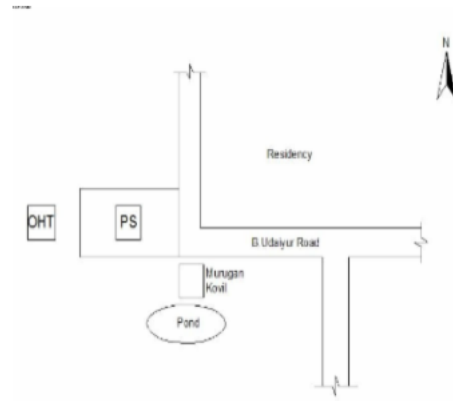

Cad View

Key MAP View