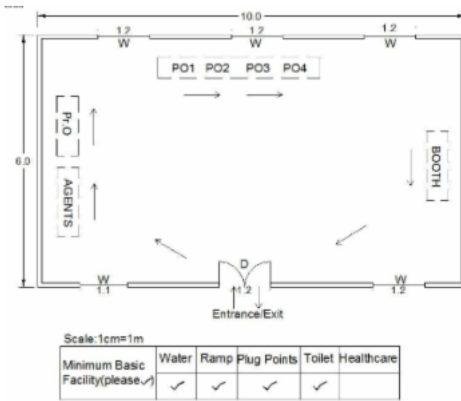

Cad View

Key MAP View