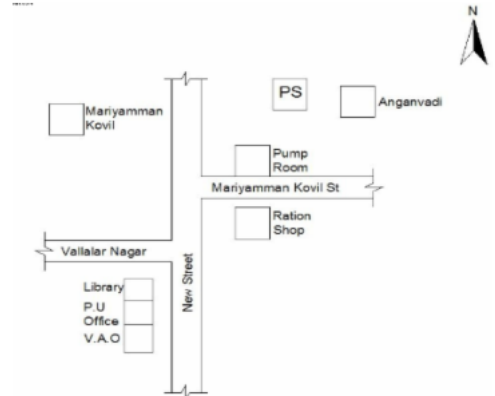

Google Map View

Polling Station Building Front View

Polling Station Front View

Cad View

Key MAP View

சட்டமன்றத் தொகுதியின் எண் மற்றும் பெயர் : 157-புவனகிரி பிரிவு எண் மற்றும் பெயர் 1-மிராநூர் (வ.கி) மற்றும் (ஊ), வாண்டையான்குப்பம் வடக்கு தெரு