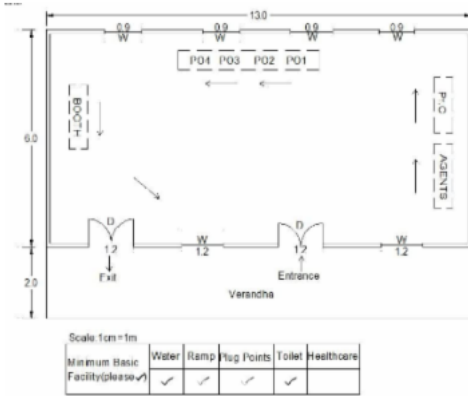

Google Map View

Polling Station Building Front View

Polling Station Front View

Cad View

Key MAP View

சட்டமன்றத் தொகுதியின் எண் மற்றும் பெயர் : 157-புவனகிரி பிரிவு எண் மற்றும் பெயர் 1-மிராநூர் (வ.கி) மற்றும் (ஊ), வாண்டையான்குப்பம் வடக்கு தெரு