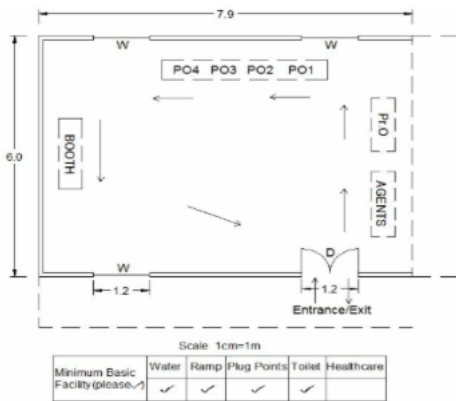

Google Map View

Polling Station Building Front View

Polling Station Front View

Cad View

Key MAP View

சட்டமன்றத் தொகுதியின் எண் மற்றும் பெயர் : 157-புவனகிரி
பிரிவு எண் மற்றும் பெயர் 1-கோ. மாவட்டந்தல் (வ.கி) மற்றும் (ஊ), மேலத்தெரு