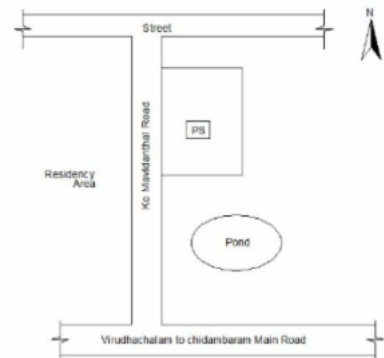

Google Map View

Polling Station Building Front View

Polling Station Front View

Cad View

Key MAP View

சட்டமன்றத் தொகுதியின் எண் மற்றும் பெயர் : 157-புவனகிரி
பிரிவு எண் மற்றும் பெயர் 1-கோ. மாவட்டந்தல் (வ.கி) மற்றும் (ஊ), மேலத்தெரு