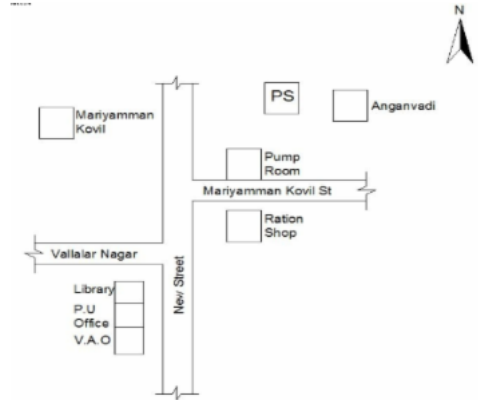

Google Map View

Polling Station Building Front View

Polling Station Front View

Cad View

Key MAP View

1 பெயர் : சேதுராமன் தந்தை பெயர்: வெங்கடேசன் வீட்டு எண் : 1E வயது : 34 பாலினம் : ஆண் Photo is available	SYK0162628	2 பெயர் : விமல்ராஜ் ராஜமாணிக்கம் தந்தை பெயர்: ராஜமாணிக்கம் ராஜமாணிக்கம் வீட்டு எண் : 2/26ஏ வயது : 19 பாலினம் : ஆண் Photo is available	SYK2220184	3 பெயர் : சிவசாலினி க கணவர் பெயர்: சிவா வீட்டு எண் : 2/26இ வயது : 26 பாலினம் : பெண் Photo is available	SYK2140853
S2 4 பெயர் : கலையரசி கணவர் பெயர்: வெங்கடேசன் வீட்டு எண் : 3 வயது : 49 பாலினம் : பெண் Photo is available	LBC2442978	S2 5 பெயர் : ஜெயபால் தந்தை பெயர்: ராமலிங்கம் வீட்டு எண் : 3 வயது : 46 பாலினம் : ஆண் Photo is available	LBC1960988	6 பெயர் : தமிழரசன் தந்தை பெயர்: இராஜன் வீட்டு எண் : 3/63 வயது : 39 பாலினம் : ஆண் Photo is available	LBC2557643
7 பெயர் : நதியா கணவர் பெயர்: அரங்கநாதன் வீட்டு எண் : 4-165 வயது : 38 பாலினம் : பெண் Photo is available	SYK0909598	8 பெயர் : தனுஷ் ச தந்தை பெயர்: சக்திவேல் வீட்டு எண் : 4/294 வயது : 21 பாலினம் : ஆண் Photo is available	SYK2141133	S2 9 பெயர் : அருளரசி கணவர் பெயர்: செந்தில்முருகன் வீட்டு எண் : 5 வயது : 41 பாலினம் : பெண் Photo is available	SYK0049304
10 பெயர் : செல்வமதி கணவர் பெயர்: நடராஜன் வீட்டு எண் : 9 வயது : 27 பாலினம் : பெண் Photo is available	SYK0898445	11 பெயர் : கற்பகவள்ளி தந்தை பெயர்: சேகர் வீட்டு எண் : 9/452 வயது : 20 பாலினம் : பெண் Photo is available	SYK2141125	S2 12 பெயர் : மீனாட்சி தந்தை பெயர்: சிவசுந்தமார் வீட்டு எண் : 10 வயது : 45 பாலினம் : பெண் Photo is available	LBC2470714
S2 13 பெயர் : செந்தில்முருகன் தந்தை பெயர்: சின்னதுரை வீட்டு எண் : 10 வயது : 43 பாலினம் : ஆண் Photo is available	LBC1400290	S2 14 பெயர் : அபிஷேக் தந்தை பெயர்: சிவசுமார் வீட்டு எண் : 10எ வயது : 24 பாலினம் : ஆண் Photo is available	SYK1892702	S2 15 பெயர் : சுந்தரமூர்த்தி தந்தை பெயர்: துரைராஜ் வீட்டு எண் : 11 வயது : 40 பாலினம் : ஆண் Photo is available	SYK0095117
S2 16 பெயர் : தில்லை மகேஸ்வரி கணவர் பெயர்: பழநாபன் வீட்டு எண் : 12 வயது : 51 பாலினம் : பெண் Photo is available	LBC1400209	S2 17 பெயர் : பார்வதி கணவர் பெயர்: ராஜா வீட்டு எண் : 15 வயது : 46 பாலினம் : பெண் Photo is available	LBC1401330	18 பெயர் : ராமநாதன் தந்தை பெயர்: வெங்கடேசன் வீட்டு எண் : 20 வயது : 64 பாலினம் : ஆண் Photo is available	SYK0246934
19 பெயர் : மரகதவள்ளி கணவர் பெயர்: ராமநாதன் வீட்டு எண் : 20 வயது : 59 பாலினம் : பெண் Photo is available	LBC1039692	S2 20 பெயர் : சண்முகசுந்தரம் தந்தை பெயர்: வீரபுடன் வீட்டு எண் : 22 வயது : 46 பாலினம் : ஆண் Photo is available	LBC1211358	S2 21 பெயர் : செல்வி கணவர் பெயர்: செல்வராசு வீட்டு எண் : 23 வயது : 57 பாலினம் : பெண் Photo is available	LBC1398809
S2 22 பெயர் : இராமநாயகி கணவர் பெயர்: தளபாண்டியன் வீட்டு எண் : 24 வயது : 51 பாலினம் : பெண் Photo is available	LBC1398791	S2 23 பெயர் : வேல்முருகன் தந்தை பெயர்: கோபாலகிருஷ்ணன் வீட்டு எண் : 25 வயது : 48 பாலினம் : ஆண் Photo is available	LBC1966126	S2 24 பெயர் : சிங்காரவேலு தந்தை பெயர்: நாராயணசாமி வீட்டு எண் : 27 வயது : 48 பாலினம் : ஆண் Photo is available	LBC1965763
S2 25 பெயர் : சத்தியா கணவர் பெயர்: செல்வதுரை வீட்டு எண் : 28 வயது : 52 பாலினம் : பெண் Photo is available	LBC2423077	S2 26 பெயர் : பரமகுரு தந்தை பெயர்: கரசு வீட்டு எண் : 31 வயது : 44 பாலினம் : ஆண் Photo is available	LBC1400589	27 பெயர் : சரவணன் தந்தை பெயர்: ராமசாமி வீட்டு எண் : 33 வயது : 33 பாலினம் : ஆண் Photo is available	SYK0314591
28 பெயர் : ரஞ்சித்குமார் தந்தை பெயர்: ராமலிங்கம் வீட்டு எண் : 34 வயது : 34 பாலினம் : பெண் Photo is available	SYK0314575	S2 29 பெயர் : சுரேஷ்குமார் தந்தை பெயர்: தியாகராஜன் வீட்டு எண் : 36 வயது : 45 பாலினம் : ஆண் Photo is available	LBC1399856	S2 30 பெயர் : கனகராஜ் தாயின் பெயர்: குஞ்சம்மாள் வீட்டு எண் : 38 வயது : 43 பாலினம் : ஆண் Photo is available	LBC2442762