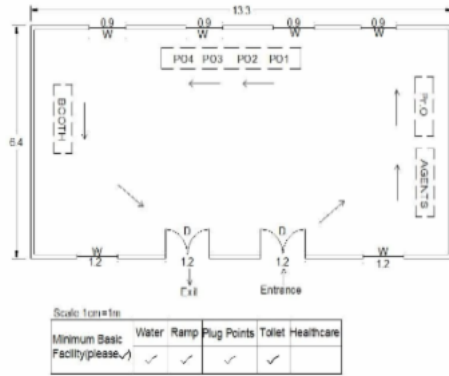

Google Map View

Polling Station Building Front View

Polling Station Front View

Cad View

Key MAP View

1 பெயர் : சேதுராமன் தந்தை பெயர்: வெங்கடேசன் வீட்டு எண் : 1E வயது : 34 பாலினம் : ஆண் Photo is available	SYK0162628	2 பெயர் : விமல்ராஜ் ராஜமாணிக்கம் தந்தை பெயர்: ராஜமாணிக்கம் ராஜமாணிக்கம் வீட்டு எண் : 2/26ஏ வயது : 19 பாலினம் : ஆண் Photo is available	SYK2220184	3 பெயர் : சிவசாலினி க கணவர் பெயர்: சிவா வீட்டு எண் : 2/26இ வயது : 26 பாலினம் : பெண் Photo is available	SYK2140853
S2 4 பெயர் : கலையரசி கணவர் பெயர்: வெங்கடேசன் வீட்டு எண் : 3 வயது : 49 பாலினம் : பெண் Photo is available	LBC2442978	S2 5 பெயர் : ஜெயபால் தந்தை பெயர்: ராமலிங்கம் வீட்டு எண் : 3 வயது : 46 பாலினம் : ஆண் Photo is available	LBC1960988	6 பெயர் : தமிழரசன் தந்தை பெயர்: இராஜன் வீட்டு எண் : 3/63 வயது : 39 பாலினம் : ஆண் Photo is available	LBC2557643
7 பெயர் : நதியா கணவர் பெயர்: அரங்கநாதன் வீட்டு எண் : 4-165 வயது : 38 பாலினம் : பெண் Photo is available	SYK0909598	8 பெயர் : தனுஷ் ச தந்தை பெயர்: சக்திவேல் வீட்டு எண் : 4/294 வயது : 21 பாலினம் : ஆண் Photo is available	SYK2141133	S2 9 பெயர் : அருளரசி கணவர் பெயர்: செந்தில்முருகன் வீட்டு எண் : 5 வயது : 41 பாலினம் : பெண் Photo is available	SYK0049304
10 பெயர் : செல்வமதி கணவர் பெயர்: நடராஜன் வீட்டு எண் : 9 வயது : 27 பாலினம் : பெண் Photo is available	SYK0898445	11 பெயர் : கற்பகவள்ளி தந்தை பெயர்: சேகர் வீட்டு எண் : 9/452 வயது : 20 பாலினம் : பெண் Photo is available	SYK2141125	S2 12 பெயர் : மீனாட்சி தந்தை பெயர்: சிவசுந்தமார் வீட்டு எண் : 10 வயது : 45 பாலினம் : பெண் Photo is available	LBC2470714
S2 13 பெயர் : செந்தில்முருகன் தந்தை பெயர்: சின்னதுரை வீட்டு எண் : 10 வயது : 43 பாலினம் : ஆண் Photo is available	LBC1400290	S2 14 பெயர் : அபிஷேக் தந்தை பெயர்: சிவசுமார் வீட்டு எண் : 10எ வயது : 24 பாலினம் : ஆண் Photo is available	SYK1892702	S2 15 பெயர் : சுந்தரமூர்த்தி தந்தை பெயர்: துரைராஜ் வீட்டு எண் : 11 வயது : 40 பாலினம் : ஆண் Photo is available	SYK0095117
S2 16 பெயர் : தில்லை மகேஸ்வரி கணவர் பெயர்: பழநாபன் வீட்டு எண் : 12 வயது : 51 பாலினம் : பெண் Photo is available	LBC1400209	S2 17 பெயர் : பார்வதி கணவர் பெயர்: ராஜா வீட்டு எண் : 15 வயது : 46 பாலினம் : பெண் Photo is available	LBC1401330	18 பெயர் : ராமநாதன் தந்தை பெயர்: வெங்கடேசன் வீட்டு எண் : 20 வயது : 64 பாலினம் : ஆண் Photo is available	SYK0246934
19 பெயர் : மரகதவள்ளி கணவர் பெயர்: ராமநாதன் வீட்டு எண் : 20 வயது : 59 பாலினம் : பெண் Photo is available	LBC1039692	S2 20 பெயர் : சண்முகசுந்தரம் தந்தை பெயர்: வீரபுடன் வீட்டு எண் : 22 வயது : 46 பாலினம் : ஆண் Photo is available	LBC1211358	S2 21 பெயர் : செல்வி கணவர் பெயர்: செல்வராசு வீட்டு எண் : 23 வயது : 57 பாலினம் : பெண் Photo is available	LBC1398809
S2 22 பெயர் : இராமநாயகி கணவர் பெயர்: தளபாண்டியன் வீட்டு எண் : 24 வயது : 51 பாலினம் : பெண் Photo is available	LBC1398791	S2 23 பெயர் : வேல்முருகன் தந்தை பெயர்: கோபாலகிருஷ்ணன் வீட்டு எண் : 25 வயது : 48 பாலினம் : ஆண் Photo is available	LBC1966126	S2 24 பெயர் : சிங்காரவேலு தந்தை பெயர்: நாராயணசாமி வீட்டு எண் : 27 வயது : 48 பாலினம் : ஆண் Photo is available	LBC1965763
S2 25 பெயர் : சத்தியா கணவர் பெயர்: செல்வதுரை வீட்டு எண் : 28 வயது : 52 பாலினம் : பெண் Photo is available	LBC2423077	S2 26 பெயர் : பரமகுரு தந்தை பெயர்: கரசு வீட்டு எண் : 31 வயது : 44 பாலினம் : ஆண் Photo is available	LBC1400589	27 பெயர் : சரவணன் தந்தை பெயர்: ராமசாமி வீட்டு எண் : 33 வயது : 33 பாலினம் : ஆண் Photo is available	SYK0314591
28 பெயர் : ரஞ்சித்குமார் தந்தை பெயர்: ராமலிங்கம் வீட்டு எண் : 34 வயது : 34 பாலினம் : பெண் Photo is available	SYK0314575	S2 29 பெயர் : சுரேஷ்குமார் தந்தை பெயர்: தியாகராஜன் வீட்டு எண் : 36 வயது : 45 பாலினம் : ஆண் Photo is available	LBC1399856	S2 30 பெயர் : கனகராஜ் தாயின் பெயர்: குஞ்சம்மாள் வீட்டு எண் : 38 வயது : 43 பாலினம் : ஆண் Photo is available	LBC2442762