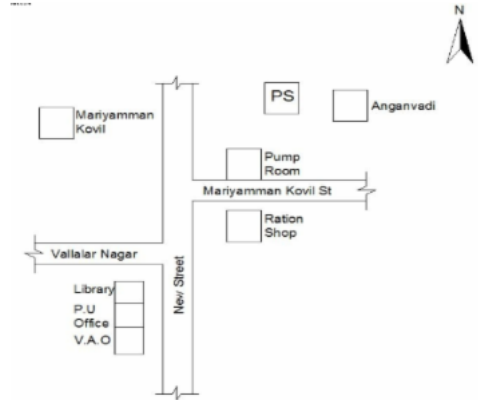

Google Map View

Polling Station Building Front View

Polling Station Front View

Cad View

Key MAP View

1 பெயர் : மதியழகன் தந்தை பெயர்: ராமலிங்கம் வீட்டு எண் : 1 வயது : 55 பாலினம் : ஆண்	LBC1211291 Photo is available	2 பெயர் : கொளஞ்சியம்மாள் கணவர் பெயர்: மதியழகன் வீட்டு எண் : 1 வயது : 49 பாலினம் : பெண்	LBC2443083 Photo is available	3 பெயர் : மாலபதி கணவர் பெயர்: ராஜதுரை வீட்டு எண் : 1 வயது : 46 பாலினம் : பெண்	SYK0246736 Photo is available
4 பெயர் : உமா மகேஷ்வரி தந்தை பெயர்: சங்கர் வீட்டு எண் : 1 வயது : 33 பாலினம் : பெண்	SYK0784413 Photo is available	5 பெயர் : கோமதி தந்தை பெயர்: மதியழகன் வீட்டு எண் : 1 வயது : 24 பாலினம் : பெண்	SYK1892553 Photo is available	6 பெயர் : அவியரசன் தந்தை பெயர்: ராஜேந்திரன் வீட்டு எண் : 1 வயது : 24 பாலினம் : ஆண்	SYK1919364 Photo is available
7 பெயர் : குணவதி ம தந்தை பெயர்: மதியழகன் வீட்டு எண் : 1 வயது : 21 பாலினம் : பெண்	SYK2141000 Photo is available	8 பெயர் : ராஜக்கண்ணு தந்தை பெயர்: ராஜேந்திரன் வீட்டு எண் : 1-9 வயது : 37 பாலினம் : ஆண்	SYK0049197 Photo is available	9 பெயர் : மீரா கணவர் பெயர்: ராஜமாணிக்கம் வீட்டு எண் : 1/53 வயது : 25 பாலினம் : பெண்	SYK1917418 Photo is available
10 பெயர் : பாலமுருகன் தந்தை பெயர்: சுப்பிரமணியன் வீட்டு எண் : 1-88 வயது : 42 பாலினம் : ஆண்	SYK0049205 Photo is available	11 பெயர் : ஜெயலெட்சுமி தந்தை பெயர்: ஜெயபால் வீட்டு எண் : 2 வயது : 56 பாலினம் : பெண்	SYK1525013 Photo is available	12 பெயர் : பவானி கணவர் பெயர்: பழனிசாமி வீட்டு எண் : 2/179 வயது : 39 பாலினம் : பெண்	SYK2209583 Photo is available
13 பெயர் : ஆனந்தி கணவர் பெயர்: பன்னீர் வீட்டு எண் : 2-242 வயது : 39 பாலினம் : பெண்	SYK1028810 Photo is available	14 பெயர் : பாப்பா கணவர் பெயர்: ராமலிங்கம் வீட்டு எண் : 3 வயது : 78 பாலினம் : பெண்	LBC1210970 Photo is available	15 பெயர் : வெங்கடேசன் தந்தை பெயர்: ராமலிங்கம் வீட்டு எண் : 3 வயது : 58 பாலினம் : ஆண்	LBC2529170 Photo is available
16 பெயர் : பாலமுருகன் தந்தை பெயர்: செல்வராசு வீட்டு எண் : 3 வயது : 35 பாலினம் : ஆண்	SYK0246629 Photo is available	17 பெயர் : நந்தினி பா தந்தை பெயர்: பாண்டிரங்கன் வீட்டு எண் : 3/166 வயது : 35 பாலினம் : பெண்	SYK2140945 Photo is available	18 பெயர் : கலிக்கண்ணன் வெ தந்தை பெயர்: வெங்கடேசன் வீட்டு எண் : 3/256 வயது : 21 பாலினம் : ஆண்	SYK2077337 Photo is available
19 பெயர் : மல்லிகா தந்தை பெயர்: பரமசிவம் வீட்டு எண் : 4 வயது : 64 பாலினம் : பெண்	SYK1525021 Photo is available	20 பெயர் : செயபால் தந்தை பெயர்: கோவிந்தசாமி வீட்டு எண் : 4 வயது : 62 பாலினம் : ஆண்	SYK1525039 Photo is available	21 பெயர் : காந்திமதி தந்தை பெயர்: ராமசந்திரன் வீட்டு எண் : 4ஏ வயது : 26 பாலினம் : பெண்	TPN1806272 Photo is available
22 பெயர் : பரமசிவம் தந்தை பெயர்: கோவிந்தசாமி வீட்டு எண் : 5 வயது : 67 பாலினம் : ஆண்	LBC2578268 Photo is available	23 பெயர் : அருள்குமார் தந்தை பெயர்: பூராசாமி வீட்டு எண் : 5 வயது : 52 பாலினம் : ஆண்	LBC1210939 Photo is available	24 பெயர் : மகாலட்சுமி கணவர் பெயர்: அருள்குமார் வீட்டு எண் : 5 வயது : 43 பாலினம் : பெண்	LBC1400860 Photo is available
25 பெயர் : அரவிந்த் தந்தை பெயர்: அருள்குமார் வீட்டு எண் : 5B வயது : 22 பாலினம் : ஆண்	SYK2046027 Photo is available	26 பெயர் : ரங்கநாதன் தந்தை பெயர்: முத்துகுமரன் வீட்டு எண் : 6 வயது : 89 பாலினம் : ஆண்	SYK1525054 Photo is available	27 பெயர் : நாகாயாள் தந்தை பெயர்: ரங்கநாதன் வீட்டு எண் : 6 வயது : 74 பாலினம் : பெண்	SYK1525062 Photo is available
28 பெயர் : சேகர் தந்தை பெயர்: திருநாராயணன் வீட்டு எண் : 6 வயது : 67 பாலினம் : ஆண்	SYK1525070 Photo is available	29 பெயர் : செல்லபாண்டியன் தந்தை பெயர்: ரங்கநாதன் வீட்டு எண் : 6 வயது : 59 பாலினம் : ஆண்	SYK1525088 Photo is available	30 பெயர் : மஞ்சளா கணவர் பெயர்: செல்லபாண்டியன் வீட்டு எண் : 6 வயது : 53 பாலினம் : பெண்	SYK1525096 Photo is available