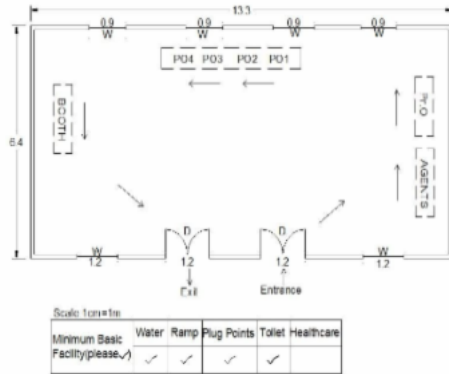

Google Map View

Polling Station Building Front View

Polling Station Front View

Cad View

Key MAP View

1 பெயர் : மதியழகன் தந்தை பெயர்: ராமலிங்கம் வீட்டு எண் : 1 வயது : 55 பாலினம் : ஆண்	LBC1211291 Photo is available	2 பெயர் : கொளஞ்சியம்மாள் கணவர் பெயர்: மதியழகன் வீட்டு எண் : 1 வயது : 49 பாலினம் : பெண்	LBC2443083 Photo is available	3 பெயர் : மாலபதி கணவர் பெயர்: ராஜதுரை வீட்டு எண் : 1 வயது : 46 பாலினம் : பெண்	SYK0246736 Photo is available
4 பெயர் : உமா மகேஷ்வரி தந்தை பெயர்: சங்கர் வீட்டு எண் : 1 வயது : 33 பாலினம் : பெண்	SYK0784413 Photo is available	5 பெயர் : கோமதி தந்தை பெயர்: மதியழகன் வீட்டு எண் : 1 வயது : 24 பாலினம் : பெண்	SYK1892553 Photo is available	6 பெயர் : அவியரசன் தந்தை பெயர்: ராஜேந்திரன் வீட்டு எண் : 1 வயது : 24 பாலினம் : ஆண்	SYK1919364 Photo is available
7 பெயர் : குணவதி ம தந்தை பெயர்: மதியழகன் வீட்டு எண் : 1 வயது : 21 பாலினம் : பெண்	SYK2141000 Photo is available	8 பெயர் : ராஜக்கண்ணு தந்தை பெயர்: ராஜேந்திரன் வீட்டு எண் : 1-9 வயது : 37 பாலினம் : ஆண்	SYK0049197 Photo is available	9 பெயர் : மீரா கணவர் பெயர்: ராஜமாணிக்கம் வீட்டு எண் : 1/53 வயது : 25 பாலினம் : பெண்	SYK1917418 Photo is available
10 பெயர் : பாலமுருகன் தந்தை பெயர்: சுப்பிரமணியன் வீட்டு எண் : 1-88 வயது : 42 பாலினம் : ஆண்	SYK0049205 Photo is available	11 பெயர் : ஜெயலெட்சுமி தந்தை பெயர்: ஜெயபால் வீட்டு எண் : 2 வயது : 56 பாலினம் : பெண்	SYK1525013 Photo is available	12 பெயர் : பவானி கணவர் பெயர்: பழனிசாமி வீட்டு எண் : 2/179 வயது : 39 பாலினம் : பெண்	SYK2209583 Photo is available
13 பெயர் : ஆனந்தி கணவர் பெயர்: பன்னீர் வீட்டு எண் : 2-242 வயது : 39 பாலினம் : பெண்	SYK1028810 Photo is available	14 பெயர் : பாப்பா கணவர் பெயர்: ராமலிங்கம் வீட்டு எண் : 3 வயது : 78 பாலினம் : பெண்	LBC1210970 Photo is available	15 பெயர் : வெங்கடேசன் தந்தை பெயர்: ராமலிங்கம் வீட்டு எண் : 3 வயது : 58 பாலினம் : ஆண்	LBC2529170 Photo is available
16 பெயர் : பாலமுருகன் தந்தை பெயர்: செல்வராசு வீட்டு எண் : 3 வயது : 35 பாலினம் : ஆண்	SYK0246629 Photo is available	17 பெயர் : நந்தினி பா தந்தை பெயர்: பாண்டிரங்கன் வீட்டு எண் : 3/166 வயது : 35 பாலினம் : பெண்	SYK2140945 Photo is available	18 பெயர் : கலிக்கண்ணன் வெ தந்தை பெயர்: வெங்கடேசன் வீட்டு எண் : 3/256 வயது : 21 பாலினம் : ஆண்	SYK2077337 Photo is available
19 பெயர் : மல்லிகா தந்தை பெயர்: பரமசிவம் வீட்டு எண் : 4 வயது : 64 பாலினம் : பெண்	SYK1525021 Photo is available	20 பெயர் : செயபால் தந்தை பெயர்: கோவிந்தசாமி வீட்டு எண் : 4 வயது : 62 பாலினம் : ஆண்	SYK1525039 Photo is available	21 பெயர் : காந்திமதி தந்தை பெயர்: ராமசந்திரன் வீட்டு எண் : 4ஏ வயது : 26 பாலினம் : பெண்	TPN1806272 Photo is available
22 பெயர் : பரமசிவம் தந்தை பெயர்: கோவிந்தசாமி வீட்டு எண் : 5 வயது : 67 பாலினம் : ஆண்	LBC2578268 Photo is available	23 பெயர் : அருள்குமார் தந்தை பெயர்: பூராசாமி வீட்டு எண் : 5 வயது : 52 பாலினம் : ஆண்	LBC1210939 Photo is available	24 பெயர் : மகாலட்சுமி கணவர் பெயர்: அருள்குமார் வீட்டு எண் : 5 வயது : 43 பாலினம் : பெண்	LBC1400860 Photo is available
25 பெயர் : அரவிந்த் தந்தை பெயர்: அருள்குமார் வீட்டு எண் : 5B வயது : 22 பாலினம் : ஆண்	SYK2046027 Photo is available	26 பெயர் : ரங்கநாதன் தந்தை பெயர்: முத்துகுமரன் வீட்டு எண் : 6 வயது : 89 பாலினம் : ஆண்	SYK1525054 Photo is available	27 பெயர் : நாகாயாள் தந்தை பெயர்: ரங்கநாதன் வீட்டு எண் : 6 வயது : 74 பாலினம் : பெண்	SYK1525062 Photo is available
28 பெயர் : சேகர் தந்தை பெயர்: திருநாராயணன் வீட்டு எண் : 6 வயது : 67 பாலினம் : ஆண்	SYK1525070 Photo is available	29 பெயர் : செல்லபாண்டியன் தந்தை பெயர்: ரங்கநாதன் வீட்டு எண் : 6 வயது : 59 பாலினம் : ஆண்	SYK1525088 Photo is available	30 பெயர் : மஞ்சளா கணவர் பெயர்: செல்லபாண்டியன் வீட்டு எண் : 6 வயது : 53 பாலினம் : பெண்	SYK1525096 Photo is available