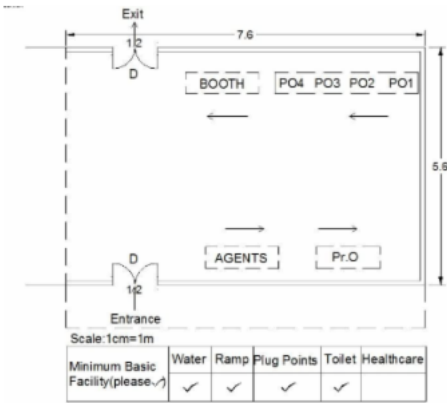

Google Map View

Polling Station Building Front View

Polling Station Front View

Cad View

Key MAP View

1 பெயர் : ரஞ்சிதா கணவர் பெயர்: ஜெயபால் வீட்டு எண் : 1 வயது : 39 பாலினம் : பெண் Photo is available	SYK0606723	2 பெயர் : இவான்ஜலின் ரூபா புஷ்பராஜ் தந்தை பெயர்: புஷ்பராஜ் வீட்டு எண் : 1/16 வயது : 23 பாலினம் : பெண் Photo is available	SYK2064798	3 பெயர் : ராஜகமல் தந்தை பெயர்: மைனர் வீட்டு எண் : 1-26 வயது : 30 பாலினம் : ஆண் Photo is available	SYK0606921
4 பெயர் : சந்தோஷ்குமார் தந்தை பெயர்: சாமியப்பன் வீட்டு எண் : 1-52 வயது : 30 பாலினம் : ஆண் Photo is available	SYK0659052	5 பெயர் : லார்துமேரி கணவர் பெயர்: செல்வகுமார் வீட்டு எண் : 1-77 வயது : 45 பாலினம் : பெண் Photo is available	LBC2516599	6 பெயர் : இரத்தினம் தந்தை பெயர்: தாவீது வீட்டு எண் : 1-99 வயது : 44 பாலினம் : ஆண் Photo is available	LBC1044890
7 பெயர் : புதுராசன் தந்தை பெயர்: முருகன் வீட்டு எண் : 2 வயது : 65 பாலினம் : ஆண் Photo is available	LBC1047240	8 பெயர் : தனக்கொடி கணவர் பெயர்: புதுராசன் வீட்டு எண் : 2 வயது : 61 பாலினம் : பெண் Photo is available	LBC1044718	9 பெயர் : கற்பகம் தந்தை பெயர்: கலைசெழியன் வீட்டு எண் : 2-72 வயது : 28 பாலினம் : பெண் Photo is available	SYK0822965
10 பெயர் : ஸ்டீபன்ராஜ் தந்தை பெயர்: அருள் வீட்டு எண் : 3 வயது : 63 பாலினம் : ஆண் Photo is available	LBC1044940	11 பெயர் : ரெசினாமேரி கணவர் பெயர்: ஸ்டீபன்ராஜ் வீட்டு எண் : 3 வயது : 58 பாலினம் : பெண் Photo is available	SYK1550086	12 பெயர் : ராஜகுமார் தந்தை பெயர்: ஜெயராமன் வீட்டு எண் : 3 வயது : 39 பாலினம் : ஆண் Photo is available	LBC2516466
13 பெயர் : கணேசன் தந்தை பெயர்: அரசன் வீட்டு எண் : 4 வயது : 66 பாலினம் : ஆண் Photo is available	LBC1044965	14 பெயர் : சரசு கணவர் பெயர்: கணேசன் வீட்டு எண் : 4 வயது : 54 பாலினம் : பெண் Photo is available	LBC1044692	15 பெயர் : பூச்சந்திரன் தந்தை பெயர்: கணேசன் வீட்டு எண் : 4 வயது : 39 பாலினம் : ஆண் Photo is available	LBC2563351
16 பெயர் : ராஜா தந்தை பெயர்: அன்பழகன் வீட்டு எண் : 5 வயது : 46 பாலினம் : ஆண் Photo is available	LBC1042100	17 பெயர் : அருளரசி கணவர் பெயர்: ராஜா வீட்டு எண் : 5 வயது : 40 பாலினம் : பெண் Photo is available	LBC1400084	18 பெயர் : பிறைகுடன் தந்தை பெயர்: ராஜா வீட்டு எண் : 05 வயது : 21 பாலினம் : ஆண் Photo is available	SYK2029676
19 பெயர் : சரோசா கணவர் பெயர்: விசயன் வீட்டு எண் : 6 வயது : 66 பாலினம் : பெண் Photo is available	LBC1044759	20 பெயர் : ராசவள்ளி கணவர் பெயர்: அம்பேத்கார் வீட்டு எண் : 7 வயது : 53 பாலினம் : பெண் Photo is available	LBC1046432	21 பெயர் : தனலட்சுமி கணவர் பெயர்: கோவிந்தராசு வீட்டு எண் : 8 வயது : 75 பாலினம் : பெண் Photo is available	SYK1550102
22 பெயர் : முருகன்ராஜா தந்தை பெயர்: ராமனுசம் வீட்டு எண் : 9 வயது : 53 பாலினம் : ஆண் Photo is available	LBC1960533	23 பெயர் : அனந்தநாயகி கணவர் பெயர்: முருகன்ராஜா வீட்டு எண் : 9 வயது : 45 பாலினம் : பெண் Photo is available	LBC1959584	24 பெயர் : சுரேந்தர் தந்தை பெயர்: முருகன் ராஜா வீட்டு எண் : 9 வயது : 24 பாலினம் : ஆண் Photo is available	SYK1860147
25 பெயர் : தூர்கா தந்தை பெயர்: முருகன்ராஜா வீட்டு எண் : 9 வயது : 20 பாலினம் : பெண் Photo is available	SYK2075448	26 பெயர் : கோதண்டம் தந்தை பெயர்: செல்லன் வீட்டு எண் : 11 வயது : 78 பாலினம் : ஆண் Photo is available	LBC1047091	27 பெயர் : கிருஷ்ணமூர்த்தி தந்தை பெயர்: கோதண்டம் வீட்டு எண் : 11 வயது : 51 பாலினம் : ஆண் Photo is available	SYK1550110
28 பெயர் : அறிவழகன் தந்தை பெயர்: கோதண்டம் வீட்டு எண் : 11 வயது : 40 பாலினம் : ஆண் Photo is available	LBC1399740	29 பெயர் : திவ்யா தந்தை பெயர்: அறிவழகன் வீட்டு எண் : 11 வயது : 34 பாலினம் : ஆண் Photo is available	SYK0849463	30 பெயர் : கௌரி கணவர் பெயர்: வைத்தியநாதன் வீட்டு எண் : 12 வயது : 58 பாலினம் : பெண் Photo is available	LBC1041581