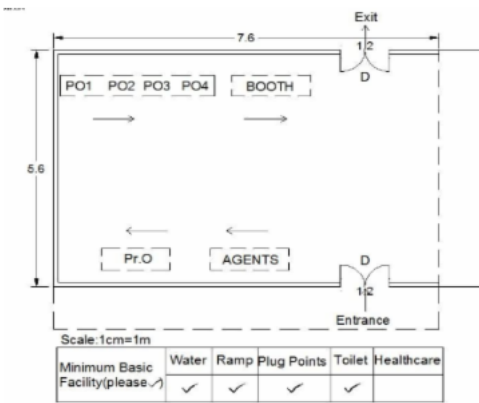

Google Map View

Polling Station Building Front View

Polling Station Front View

Cad View

Key MAP View

1 பெயர் : சந்தோஷினி தந்தை பெயர்: குமார் வீட்டு எண் : 0 வயது : 21 பாலினம் : பெண் Photo is available	SYK2126340	2 பெயர் : நித்தீஷ்குமார் வி தந்தை பெயர்: வேல்முருகன் வீட்டு எண் : 0 வயது : 20 பாலினம் : ஆண் Photo is available	SYK2126357	#2 3 பெயர் : விக்னேஷ் த தந்தை பெயர்: தமிழ்செல்வன் வீட்டு எண் : 0 வயது : 20 பாலினம் : ஆண் Photo is available	SYK2126365
4 பெயர் : காவியா தந்தை பெயர்: அண்ணாதுரை வீட்டு எண் : 0 வயது : 20 பாலினம் : பெண் Photo is available	SYK2128999	5 பெயர் : வேல்விழி கணவர் பெயர்: வெற்றிவேல் வீட்டு எண் : 1 வயது : 35 பாலினம் : பெண் Photo is available	SYK0711069	6 பெயர் : பிரதீப் தந்தை பெயர்: அன்பழகன் வீட்டு எண் : 1 வயது : 31 பாலினம் : ஆண் Photo is available	SYK0710996
7 பெயர் : சுகன்யா தந்தை பெயர்: இராஜேந்திரன் வீட்டு எண் : 1 வயது : 30 பாலினம் : பெண் Photo is available	SYK0711028	8 பெயர் : கொளஞ்சியம்மாள் கணவர் பெயர்: திருமூர்த்தி வீட்டு எண் : 1-9A வயது : 35 பாலினம் : பெண் Photo is available	SYK0247882	9 பெயர் : சத்தியநாயகி கணவர் பெயர்: சுந்தரபாண்டியன் வீட்டு எண் : 1-46 வயது : 42 பாலினம் : பெண் Photo is available	SYK0247858
10 பெயர் : சரஸ்வதி கணவர் பெயர்: ராமர் வீட்டு எண் : 1-53 வயது : 37 பாலினம் : பெண் Photo is available	SYK0413880	11 பெயர் : அய்யப்பன் தந்தை பெயர்: சின்னதுரை வீட்டு எண் : 1-85 வயது : 40 பாலினம் : ஆண் Photo is available	LBC2516540	#2 12 பெயர் : அசோகன் தந்தை பெயர்: வீராசாமி வீட்டு எண் : 1/89 வயது : 41 பாலினம் : ஆண் Photo is available	SYK0050096
13 பெயர் : கவிசூயில் கணவர் பெயர்: கருணாகரன் வீட்டு எண் : ஆற்றங்கரை தெரு வயது : 39 பாலினம் : பெண் Photo is available	SYK0358515	14 பெயர் : உமாராணி கணவர் பெயர்: அருள்பிரகாசம் வீட்டு எண் : 1E வயது : 50 பாலினம் : பெண் Photo is available	SYK0498485	15 பெயர் : முத்துலட்சுமி கணவர் பெயர்: குணசேகரன் வீட்டு எண் : 1E வயது : 44 பாலினம் : பெண் Photo is available	SYK0607499
16 பெயர் : கவிதா கணவர் பெயர்: ஜான்பீட்டர் வீட்டு எண் : 1E வயது : 41 பாலினம் : பெண் Photo is available	SYK0498501	17 பெயர் : மஞ்சளா கணவர் பெயர்: சந்தோஷ்குமார் வீட்டு எண் : 1E வயது : 41 பாலினம் : பெண் Photo is available	SYK0607440	18 பெயர் : ஆனந்தி கணவர் பெயர்: முருகன் வீட்டு எண் : 1E வயது : 40 பாலினம் : பெண் Photo is available	SYK0607374
19 பெயர் : மணிகண்டன் தந்தை பெயர்: தனசேகரன் வீட்டு எண் : 1E வயது : 38 பாலினம் : ஆண் Photo is available	SYK0607465	20 பெயர் : விமலா கணவர் பெயர்: தங்கதுரை வீட்டு எண் : 1E வயது : 37 பாலினம் : பெண் Photo is available	SYK0607259	21 பெயர் : மீனா கணவர் பெயர்: ராஜகுமார் வீட்டு எண் : 1E வயது : 35 பாலினம் : பெண் Photo is available	SYK0498493
22 பெயர் : லீலாவதி கணவர் பெயர்: விஜயராஜ் வீட்டு எண் : 1E வயது : 35 பாலினம் : பெண் Photo is available	SYK0607192	23 பெயர் : சுக்தா கணவர் பெயர்: சிவபெருமான் வீட்டு எண் : 1E வயது : 35 பாலினம் : பெண் Photo is available	SYK0607093	24 பெயர் : வீரபாண்டியன் தந்தை பெயர்: ரவிசந்திரன் வீட்டு எண் : 1E வயது : 34 பாலினம் : ஆண் Photo is available	SYK0607127
25 பெயர் : ஆரோக்கிய அந்தோணிராஜ் தந்தை பெயர்: ஆரோக்கியசாமி வீட்டு எண் : 1E வயது : 34 பாலினம் : ஆண் Photo is available	SYK0498543	26 பெயர் : சங்கீதா கணவர் பெயர்: வேல்முருகன் வீட்டு எண் : 1E வயது : 33 பாலினம் : பெண் Photo is available	SYK0498550	27 பெயர் : சுகன்யா கணவர் பெயர்: அன்புசெல்வன் வீட்டு எண் : 1E வயது : 33 பாலினம் : பெண் Photo is available	SYK0498568
28 பெயர் : சசிக்குமார் தந்தை பெயர்: அன்பழகன் வீட்டு எண் : 1E வயது : 33 பாலினம் : ஆண் Photo is available	SYK0607184	29 பெயர் : வனிதாஸ்ரீ கணவர் பெயர்: ஆறுமுகம் வீட்டு எண் : 1E வயது : 32 பாலினம் : பெண் Photo is available	SYK0607176	30 பெயர் : திவ்யா தந்தை பெயர்: ராஜேந்திரன் வீட்டு எண் : 1E வயது : 30 பாலினம் : பெண் Photo is available	SYK0607218