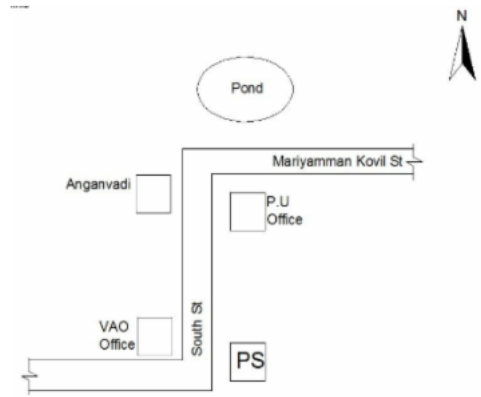

Google Map View

Polling Station Building Front View

Polling Station Front View

Cad View

Key MAP View

1 பெயர் : அனந்தா ஜோதி தந்தை பெயர் : கோவிந்தராசு வீட்டு எண் : 1 வயது : 23 பாலினம் : ஆண்	SYK1993344 Photo is available	2 பெயர் : தில்லையரசன் தந்தை பெயர் : தில்லைமணி வீட்டு எண் : 1-17 வயது : 28 பாலினம் : ஆண்	SYK0823096 Photo is available	3 பெயர் : மதுரபாலா தந்தை பெயர் : ராஜேந்திரன் வீட்டு எண் : 1/18 வயது : 26 பாலினம் : பெண்	SYK0956375 Photo is available
4 பெயர் : வெற்றிவேல் தந்தை பெயர் : உக்கிரவேல் வீட்டு எண் : 1-19 வயது : 31 பாலினம் : ஆண்	SYK0659425 Photo is available	5 பெயர் : சக்திவேல் தந்தை பெயர் : உக்கிரவேல் வீட்டு எண் : 1-19 வயது : 29 பாலினம் : ஆண்	SYK0711416 Photo is available	6 பெயர் : குணவதி தந்தை பெயர் : அய்யாபிள்ளை வீட்டு எண் : 1-65 வயது : 29 பாலினம் : பெண்	SYK0785766 Photo is available
7 பெயர் : வெங்கடேஷ் தந்தை பெயர் : சண்முகம் வீட்டு எண் : 1-68 வயது : 31 பாலினம் : ஆண்	SYK0659417 Photo is available	8 பெயர் : சூதா கணவர் பெயர் : ஆளவந்தார் வீட்டு எண் : 1-110 வயது : 43 பாலினம் : பெண்	SYK0249102 Photo is available	9 பெயர் : சோழராஜன் தந்தை பெயர் : சாமிதுரை வீட்டு எண் : 1-136 வயது : 30 பாலினம் : ஆண்	SYK0711432 Photo is available
10 பெயர் : பழனிவேல் தந்தை பெயர் : ரெங்கசாமி வீட்டு எண் : 1-144 வயது : 55 பாலினம் : ஆண்	SYK0095695 Photo is available	11 பெயர் : திலகம் கணவர் பெயர் : பழனிவேல் வீட்டு எண் : 1-144 வயது : 48 பாலினம் : பெண்	SYK0095661 Photo is available	12 பெயர் : தெய்வநாயகி கணவர் பெயர் : வேல்முருகன் வீட்டு எண் : 1-160 வயது : 42 பாலினம் : பெண்	SYK0249193 Photo is available
13 பெயர் : பாலமுருகன் தந்தை பெயர் : பிச்சப்பிள்ளை வீட்டு எண் : 1-173 வயது : 41 பாலினம் : ஆண்	LBC1412451 Photo is available	14 பெயர் : தன நந்தினி தந்தை பெயர் : குமார் வீட்டு எண் : 1-181 வயது : 25 பாலினம் : பெண்	SYK0969055 Photo is available	15 பெயர் : மணிமேகலை கணவர் பெயர் : கலியன் வீட்டு எண் : 1-199 வயது : 76 பாலினம் : பெண்	SYK0249185 Photo is available
16 பெயர் : தேவகி கணவர் பெயர் : துரை வீட்டு எண் : 1-245 வயது : 45 பாலினம் : பெண்	SYK0095687 Photo is available	17 பெயர் : திவ்யபாரதி கணவர் பெயர் : அன்பரசன் வீட்டு எண் : 1/1029 வயது : 32 பாலினம் : பெண்	SYK2167948 Photo is available	18 பெயர் : சத்யா கணவர் பெயர் : குருநாதன் வீட்டு எண் : 2-380 வயது : 32 பாலினம் : பெண்	SYK1862051 Photo is available
19 பெயர் : விமல்ராஜ் தந்தை பெயர் : ராஜாராமன் வீட்டு எண் : 7-798-A113 வயது : 28 பாலினம் : ஆண்	SYK0785840 Photo is available	20 பெயர் : தீபா தந்தை பெயர் : செல்வராசு வீட்டு எண் : 7-801 வயது : 28 பாலினம் : பெண்	SYK0785774 Photo is available	21 பெயர் : அன்புக்கரசி தந்தை பெயர் : தாமரைச்செல்வன் வீட்டு எண் : 7-801 வயது : 28 பாலினம் : பெண்	SYK0785782 Photo is available
22 பெயர் : மகேந்திரன் தாயின் பெயர் : குணசுந்தரி வீட்டு எண் : 8 வயது : 28 பாலினம் : ஆண்	SYK0786004 Photo is available	23 பெயர் : சிந்தனைசெல்வன் தந்தை பெயர் : அஞ்சுபுலி வீட்டு எண் : 8 வயது : 25 பாலினம் : ஆண்	SYK1843515 Photo is available	24 பெயர் : கிள்ளிஎளவன் தந்தை பெயர் : சம்மந்தம் வீட்டு எண் : 8-24 வயது : 33 பாலினம் : ஆண்	SYK0823088 Photo is available
25 பெயர் : இளம்வழி தந்தை பெயர் : இளங்கோவன் வீட்டு எண் : 8-1013 வயது : 30 பாலினம் : ஆண்	SYK0785907 Photo is available	26 பெயர் : இந்துமதி தந்தை பெயர் : இளவரசன் வீட்டு எண் : 8-1016 வயது : 27 பாலினம் : பெண்	SYK0984583 Photo is available	27 பெயர் : அருள்ராஜ் தந்தை பெயர் : அன்பழகன் வீட்டு எண் : 8-1029 வயது : 28 பாலினம் : ஆண்	SYK0785881 Photo is available
S 28 பெயர் : அருணா தந்தை பெயர் : அன்பழகன் வீட்டு எண் : 8/1039 வயது : 26 பாலினம் : பெண்	SYK1015627 Photo is available	29 பெயர் : கல்விக்கரசி தந்தை பெயர் : தங்கமணி வீட்டு எண் : 8/1030 வயது : 27 பாலினம் : பெண்	SYK1025832 Photo is available	30 பெயர் : கௌசல்யா தந்தை பெயர் : பெருமாள் வீட்டு எண் : 8/1032 வயது : 26 பாலினம் : பெண்	SYK1015742 Photo is available