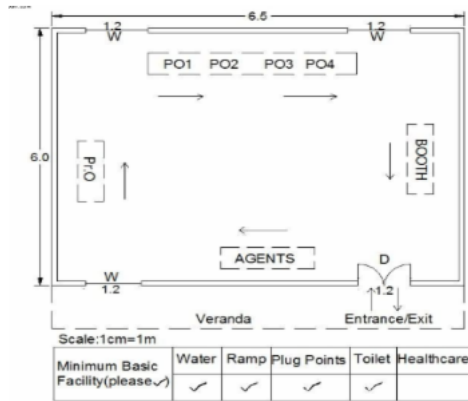

Google Map View

Polling Station Building Front View

Polling Station Front View

Cad View

Key MAP View

1 பெயர் : அனந்தா ஜோதி தந்தை பெயர் : கோவிந்தராசு வீட்டு எண் : 1 வயது : 23 பாலினம் : ஆண்	SYK1993344 Photo is available	2 பெயர் : தில்லையரசன் தந்தை பெயர் : தில்லைமணி வீட்டு எண் : 1-17 வயது : 28 பாலினம் : ஆண்	SYK0823096 Photo is available	3 பெயர் : மதுரபாலா தந்தை பெயர் : ராஜேந்திரன் வீட்டு எண் : 1/18 வயது : 26 பாலினம் : பெண்	SYK0956375 Photo is available
4 பெயர் : வெற்றிவேல் தந்தை பெயர் : உக்கிரவேல் வீட்டு எண் : 1-19 வயது : 31 பாலினம் : ஆண்	SYK0659425 Photo is available	5 பெயர் : சக்திவேல் தந்தை பெயர் : உக்கிரவேல் வீட்டு எண் : 1-19 வயது : 29 பாலினம் : ஆண்	SYK0711416 Photo is available	6 பெயர் : குணவதி தந்தை பெயர் : அய்யாபிள்ளை வீட்டு எண் : 1-65 வயது : 29 பாலினம் : பெண்	SYK0785766 Photo is available
7 பெயர் : வெங்கடேஷ் தந்தை பெயர் : சண்முகம் வீட்டு எண் : 1-68 வயது : 31 பாலினம் : ஆண்	SYK0659417 Photo is available	8 பெயர் : சூதா கணவர் பெயர் : ஆளவந்தார் வீட்டு எண் : 1-110 வயது : 43 பாலினம் : பெண்	SYK0249102 Photo is available	9 பெயர் : சோழராஜன் தந்தை பெயர் : சாமிதுரை வீட்டு எண் : 1-136 வயது : 30 பாலினம் : ஆண்	SYK0711432 Photo is available
10 பெயர் : பழனிவேல் தந்தை பெயர் : ரெங்கசாமி வீட்டு எண் : 1-144 வயது : 55 பாலினம் : ஆண்	SYK0095695 Photo is available	11 பெயர் : திலகம் கணவர் பெயர் : பழனிவேல் வீட்டு எண் : 1-144 வயது : 48 பாலினம் : பெண்	SYK0095661 Photo is available	12 பெயர் : தெய்வநாயகி கணவர் பெயர் : வேல்முருகன் வீட்டு எண் : 1-160 வயது : 42 பாலினம் : பெண்	SYK0249193 Photo is available
13 பெயர் : பாலமுருகன் தந்தை பெயர் : பிச்சப்பிள்ளை வீட்டு எண் : 1-173 வயது : 41 பாலினம் : ஆண்	LBC1412451 Photo is available	14 பெயர் : தன நந்தினி தந்தை பெயர் : குமார் வீட்டு எண் : 1-181 வயது : 25 பாலினம் : பெண்	SYK0969055 Photo is available	15 பெயர் : மணிமேகலை கணவர் பெயர் : கலியன் வீட்டு எண் : 1-199 வயது : 76 பாலினம் : பெண்	SYK0249185 Photo is available
16 பெயர் : தேவகி கணவர் பெயர் : துரை வீட்டு எண் : 1-245 வயது : 45 பாலினம் : பெண்	SYK0095687 Photo is available	17 பெயர் : திவ்யபாரதி கணவர் பெயர் : அன்பரசன் வீட்டு எண் : 1/1029 வயது : 32 பாலினம் : பெண்	SYK2167948 Photo is available	18 பெயர் : சத்யா கணவர் பெயர் : குருநாதன் வீட்டு எண் : 2-380 வயது : 32 பாலினம் : பெண்	SYK1862051 Photo is available
19 பெயர் : விமல்ராஜ் தந்தை பெயர் : ராஜாராமன் வீட்டு எண் : 7-798-A113 வயது : 28 பாலினம் : ஆண்	SYK0785840 Photo is available	20 பெயர் : தீபா தந்தை பெயர் : செல்வராசு வீட்டு எண் : 7-801 வயது : 28 பாலினம் : பெண்	SYK0785774 Photo is available	21 பெயர் : அன்புக்கரசி தந்தை பெயர் : தாமரைச்செல்வன் வீட்டு எண் : 7-801 வயது : 28 பாலினம் : பெண்	SYK0785782 Photo is available
22 பெயர் : மகேந்திரன் தாயின் பெயர் : குணசுந்தரி வீட்டு எண் : 8 வயது : 28 பாலினம் : ஆண்	SYK0786004 Photo is available	23 பெயர் : சிந்தனைசெல்வன் தந்தை பெயர் : அஞ்சுபுலி வீட்டு எண் : 8 வயது : 25 பாலினம் : ஆண்	SYK1843515 Photo is available	24 பெயர் : கிள்ளிஎளவன் தந்தை பெயர் : சம்மந்தம் வீட்டு எண் : 8-24 வயது : 33 பாலினம் : ஆண்	SYK0823088 Photo is available
25 பெயர் : இளம்வழி தந்தை பெயர் : இளங்கோவன் வீட்டு எண் : 8-1013 வயது : 30 பாலினம் : ஆண்	SYK0785907 Photo is available	26 பெயர் : இந்துமதி தந்தை பெயர் : இளவரசன் வீட்டு எண் : 8-1016 வயது : 27 பாலினம் : பெண்	SYK0984583 Photo is available	27 பெயர் : அருள்ராஜ் தந்தை பெயர் : அன்பழகன் வீட்டு எண் : 8-1029 வயது : 28 பாலினம் : ஆண்	SYK0785881 Photo is available
S 28 பெயர் : அருணா தந்தை பெயர் : அன்பழகன் வீட்டு எண் : 8/1039 வயது : 26 பாலினம் : பெண்	SYK1015627 Photo is available	29 பெயர் : கல்விக்கரசி தந்தை பெயர் : தங்கமணி வீட்டு எண் : 8/1030 வயது : 27 பாலினம் : பெண்	SYK1025832 Photo is available	30 பெயர் : கௌசல்யா தந்தை பெயர் : பெருமாள் வீட்டு எண் : 8/1032 வயது : 26 பாலினம் : பெண்	SYK1015742 Photo is available