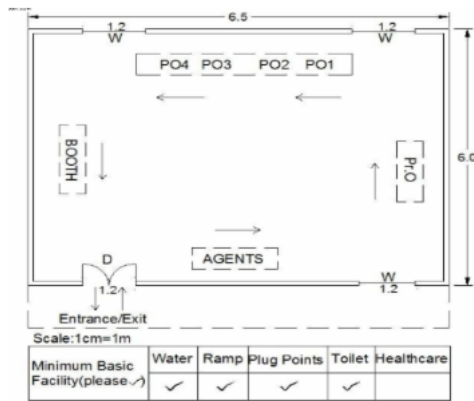

Google Map View

Polling Station Building Front View

Polling Station Front View

Cad View

Key MAP View

1 பெயர் : சத்யா கணவர் பெயர்: ராஜாமோஹன் வீட்டு எண் : 1-22 வயது : 40 பாலினம் : பெண் Photo is available	SYK1869544	2 பெயர் : கால்யா தந்தை பெயர்: செந்தில் வீட்டு எண் : 1-37 வயது : 24 பாலினம் : பெண் Photo is available	SYK1869270	3 பெயர் : கவிதா கணவர் பெயர்: இரவிச்சந்திரன் வீட்டு எண் : 1-56 வயது : 42 பாலினம் : பெண் Photo is available	SYK0050559
4 பெயர் : அருள்குமார் தந்தை பெயர்: கலியன் வீட்டு எண் : 1-67 வயது : 39 பாலினம் : ஆண் Photo is available	SYK0050583	5 பெயர் : சிவகுரு தந்தை பெயர்: வேணுகோபால் வீட்டு எண் : 1-68 வயது : 37 பாலினம் : ஆண் Photo is available	SYK0050575	6 பெயர் : ராம்கி தந்தை பெயர்: கல்யாணசுந்தரம் வீட்டு எண் : 1-99 வயது : 37 பாலினம் : ஆண் Photo is available	SYK0050617
7 பெயர் : மேனகா கணவர் பெயர்: வேல்முருகன் வீட்டு எண் : 1-313 வயது : 44 பாலினம் : பெண் Photo is available	SYK0050450	8 பெயர் : செல்வமணி தந்தை பெயர்: மாயவன் வீட்டு எண் : 1E வயது : 41 பாலினம் : ஆண் Photo is available	SYK0315242	9 பெயர் : ஷ்கிலா கணவர் பெயர்: சிற்றரசன் வீட்டு எண் : 2-160 வயது : 35 பாலினம் : பெண் Photo is available	SYK1845429
10 பெயர் : செந்தில் முருகன் தந்தை பெயர்: பாண்டியன் வீட்டு எண் : 2-293 வயது : 38 பாலினம் : ஆண் Photo is available	SYK0050369	11 பெயர் : சரவணன் தந்தை பெயர்: பாண்டியன் வீட்டு எண் : 2-293 வயது : 37 பாலினம் : ஆண் Photo is available	SYK0050344	12 பெயர் : ஞானவேல் தந்தை பெயர்: பாண்டிரங்கன் வீட்டு எண் : 2-370 வயது : 37 பாலினம் : ஆண் Photo is available	SYK0095919
13 பெயர் : ராஜீவ்காந்தி தந்தை பெயர்: பாண்டிரங்கன் வீட்டு எண் : 2-370 வயது : 35 பாலினம் : ஆண் Photo is available	SYK0095927	14 பெயர் : ரமேஷ் தந்தை பெயர்: அம்மாசி வீட்டு எண் : 2-445 வயது : 51 பாலினம் : ஆண் Photo is available	LBC2421980	15 பெயர் : புனிதவதி கணவர் பெயர்: தாமோதரன் வீட்டு எண் : 2-465 வயது : 45 பாலினம் : பெண் Photo is available	SYK0249573
16 பெயர் : சிவஜோதி தந்தை பெயர்: இராமசாமி வீட்டு எண் : 2-558 வயது : 41 பாலினம் : ஆண் Photo is available	SYK0095935	17 பெயர் : வைதீஸ்வரி தந்தை பெயர்: ரத்தினசாமி வீட்டு எண் : 3-337 வயது : 31 பாலினம் : பெண் Photo is available	SYK0659532	18 பெயர் : கலியரசன் தந்தை பெயர்: கண்ணதாசன் வீட்டு எண் : 3-390 வயது : 29 பாலினம் : ஆண் Photo is available	SYK0786137
19 பெயர் : அருள்ஜோதி கணவர் பெயர்: ரமேஷ் வீட்டு எண் : 3-395 வயது : 44 பாலினம் : பெண் Photo is available	LBC1274646	20 பெயர் : கலா கணவர் பெயர்: செல்வம் வீட்டு எண் : 3/395 வயது : 39 பாலினம் : பெண் Photo is available	SYK1907740	21 பெயர் : ஹரிமாதேஷ் தந்தை பெயர்: ராமமூர்த்தி வீட்டு எண் : 3/405 வயது : 19 பாலினம் : ஆண் Photo is available	SYK2203719
22 பெயர் : மனோன் மணி தந்தை பெயர்: மனோகரன் வீட்டு எண் : 3-461 வயது : 35 பாலினம் : பெண் Photo is available	SYK0345173	23 பெயர் : விஜயகுமாரி கணவர் பெயர்: சிவஜோதி வீட்டு எண் : 3-464 வயது : 32 பாலினம் : பெண் Photo is available	SYK0984609	24 பெயர் : சமதி கணவர் பெயர்: பழனிவேல் வீட்டு எண் : 3-494 வயது : 39 பாலினம் : பெண் Photo is available	SYK0345215
25 பெயர் : சக்திவேல் தந்தை பெயர்: கந்தசாமி வீட்டு எண் : 4B வயது : 39 பாலினம் : ஆண் Photo is available	SYK0050484	26 பெயர் : கதிர்வேல் தந்தை பெயர்: கருணாநிதி வீட்டு எண் : 4C வயது : 36 பாலினம் : ஆண் Photo is available	SYK0050476	27 பெயர் : அசோக்குமார் தந்தை பெயர்: சொக்கலிங்கம் வீட்டு எண் : 5-580 வயது : 47 பாலினம் : ஆண் Photo is available	SYK1868157
28 பெயர் : எழில்பாரதி கணவர் பெயர்: சந்திரசேகரன் வீட்டு எண் : 6-9 வயது : 39 பாலினம் : பெண் Photo is available	SYK0786301	29 பெயர் : அன்பழகன் தந்தை பெயர்: பாலகிருஷ்ணன் வீட்டு எண் : 7 வயது : 37 பாலினம் : ஆண் Photo is available	LBC2536134	30 பெயர் : தமிழ்ச்செல்வன் க தந்தை பெயர்: கருணாநிதி வீட்டு எண் : 7/775 வயது : 38 பாலினம் : ஆண் Photo is available	SYK0050336