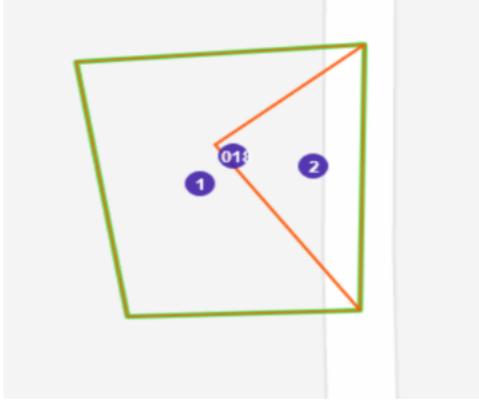

Nazri Naksha