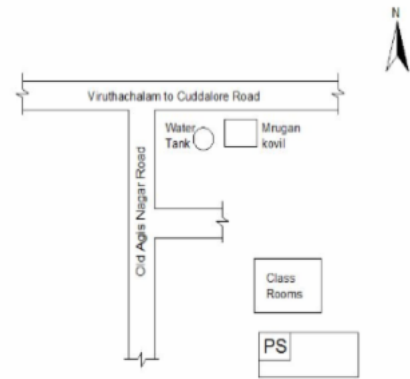

Key MAP View