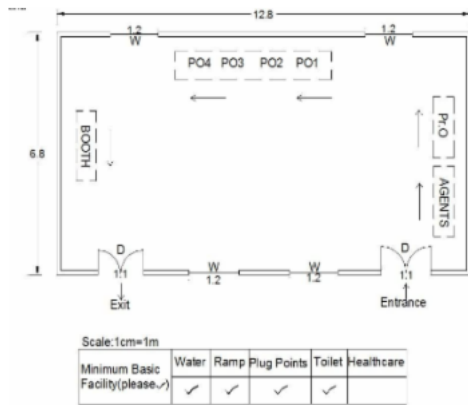

Google Map View

Polling Station Building Front View

Polling Station Front View

Cad View

Key MAP View

சட்டமன்றத் தொகுதியின் எண் மற்றும் பெயர் : 157-புவனகிரி  
பிரிவு எண் மற்றும் பெயர் 1-வீரமுடையாந்தத்தம் (வ.கி) மற்றும் (ஊ), விருத்தாசலம் சேத்தியாதோப்பு மெயின்ரோடு