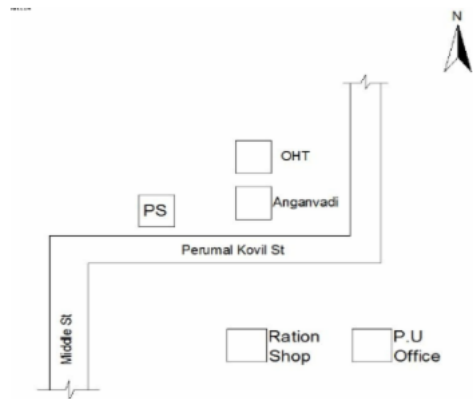

Google Map View

Polling Station Building Front View

Polling Station Front View

Cad View

Key MAP View

சட்டமன்றத் தொகுதியின் எண் மற்றும் பெயர் : 157-புவனகிரி  
பிரிவு எண் மற்றும் பெயர் 1-வீரமுடையாந்தத்தம் (வ.கி) மற்றும் (ஊ), விருத்தாசலம் சேத்தியாதோப்பு மெயின்ரோடு