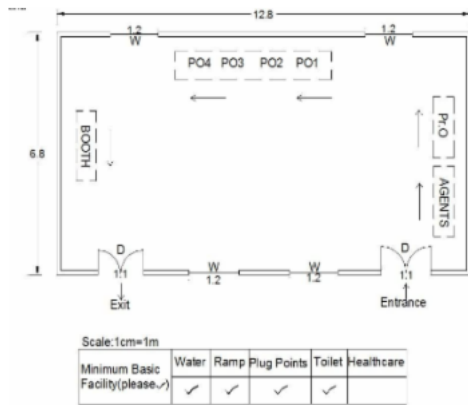

Google Map View

Polling Station Building Front View

Polling Station Front View

Cad View

Key MAP View

1 பெயர் : சரிதா தேவி கணவர் பெயர் : கண்ணதாசன் வீட்டு எண் : 1E வயது : 41 பாலினம் : பெண் Photo is available	SYK0734608	2 பெயர் : பிரகாஷ் தந்தை பெயர் : ராதாகிருஷ்ணன் வீட்டு எண் : 3-507 வயது : 38 பாலினம் : ஆண் Photo is available	SYK0051557	3 பெயர் : பாமா கணவர் பெயர் : சுதாகர் வீட்டு எண் : 3/508 வயது : 32 பாலினம் : பெண் Photo is available	SYK1004415
4 பெயர் : இராஜா தந்தை பெயர் : இராஜதுரை வீட்டு எண் : 3-596 வயது : 43 பாலினம் : ஆண் Photo is available	SYK0051565	5 பெயர் : வேல்முருகன் தந்தை பெயர் : இராஜதுரை வீட்டு எண் : 3-596B வயது : 47 பாலினம் : ஆண் Photo is available	SYK0051581	6 பெயர் : ஸ்ரீ நகுலன் ர தந்தை பெயர் : ரவிந்திரன் வீட்டு எண் : 5b வயது : 21 பாலினம் : ஆண் Photo is available	SYK2031458
7 பெயர் : மீனா தந்தை பெயர் : குமரன் வீட்டு எண் : 8 வயது : 31 பாலினம் : பெண் Photo is available	SYK1816073	8 பெயர் : சரத்குமார் தந்தை பெயர் : சண்முகம் வீட்டு எண் : 33-1 வயது : 33 பாலினம் : ஆண் Photo is available	SYK0345355	9 பெயர் : சிவராமன் தந்தை பெயர் : நடவிநாயகமூர்த்தி வீட்டு எண் : 50 வயது : 21 பாலினம் : ஆண் Photo is available	SYK2029734
10 பெயர் : சித்யரசி தந்தை பெயர் : கலியபெருமாள் வீட்டு எண் : 64 வயது : 32 பாலினம் : பெண் Photo is available	SYK0500157	11 பெயர் : ஜெயசீலன் தந்தை பெயர் : சிவமாலை வீட்டு எண் : 67G வயது : 30 பாலினம் : ஆண் Photo is available	SYK0659763	12 பெயர் : வள்ளி கணவர் பெயர் : ராஜா வீட்டு எண் : 110 வயது : 32 பாலினம் : பெண் Photo is available	SYK0500173
13 பெயர் : அனிதா கணவர் பெயர் : கணேசமூர்த்தி வீட்டு எண் : 125 வயது : 31 பாலினம் : பெண் Photo is available	SYK2197143	14 பெயர் : கவிபிரகாஷ் தந்தை பெயர் : ராமச்சந்திரன் வீட்டு எண் : 408 வயது : 26 பாலினம் : ஆண் Photo is available	SYK1004522	15 பெயர் : ஜீவிதா கணவர் பெயர் : சிவா வீட்டு எண் : 419/3 வயது : 27 பாலினம் : பெண் Photo is available	SYK2232528
16 பெயர் : மீனா கணவர் பெயர் : பெருமாள் வீட்டு எண் : 450 வயது : 51 பாலினம் : பெண் Photo is available	SYK2067577	17 பெயர் : நிவேதா ச தந்தை பெயர் : சண்முகம் சு வீட்டு எண் : 457,கிழக்கு தெரு வயது : 19 பாலினம் : பெண் Photo is available	SYK2234003	18 பெயர் : கௌசல்யா சி கணவர் பெயர் : அன்பரசன் வீட்டு எண் : 488 வயது : 26 பாலினம் : பெண் Photo is available	SYK2085116
19 பெயர் : ஞானஜோதி கணவர் பெயர் : அசோக்குமார் வீட்டு எண் : 580 வயது : 41 பாலினம் : பெண் Photo is available	SYK2248813	20 பெயர் : ராம்குமார் தந்தை பெயர் : பரமானந்தம் வீட்டு எண் : 584-3 வயது : 36 பாலினம் : ஆண் Photo is available	SYK0051532	21 பெயர் : தேவி கணவர் பெயர் : மணிகண்டன் வீட்டு எண் : 585 வயது : 33 பாலினம் : பெண் Photo is available	SYK0823419
22 பெயர் : சசிகுமார் தந்தை பெயர் : சீரழகன் வீட்டு எண் : 627 வயது : 50 பாலினம் : ஆண் Photo is available	LBC1410489	23 பெயர் : விஜயா கணவர் பெயர் : குமரேசன் வீட்டு எண் : 629 வயது : 57 பாலினம் : பெண் Photo is available	SYK1527449	24 பெயர் : பாலமுருகன் தந்தை பெயர் : குமரேசன் வீட்டு எண் : 629 வயது : 33 பாலினம் : ஆண் Photo is available	SYK0345314
25 பெயர் : அமுதா கணவர் பெயர் : திருஞானம் வீட்டு எண் : 631 வயது : 61 பாலினம் : பெண் Photo is available	SYK1527464	26 பெயர் : வீரசேகர் தந்தை பெயர் : திருஞானம் வீட்டு எண் : 631 வயது : 44 பாலினம் : ஆண் Photo is available	SYK1527472	27 பெயர் : மஞ்சமாதா ர கணவர் பெயர் : ரமேஷ் வீட்டு எண் : 632 வயது : 42 பாலினம் : பெண் Photo is available	LBC1411784
28 பெயர் : ராமமூர்த்தி தந்தை பெயர் : கோவிந்தராசு வீட்டு எண் : 633 வயது : 77 பாலினம் : ஆண் Photo is available	SYK1527480	29 பெயர் : வனரோசா கணவர் பெயர் : சின்னத்தம்பி வீட்டு எண் : 633 வயது : 63 பாலினம் : பெண் Photo is available	SYK1527498	30 பெயர் : ரங்கநாயகி கணவர் பெயர் : ராமமூர்த்தி வீட்டு எண் : 633 வயது : 59 பாலினம் : பெண் Photo is available	SYK1527506