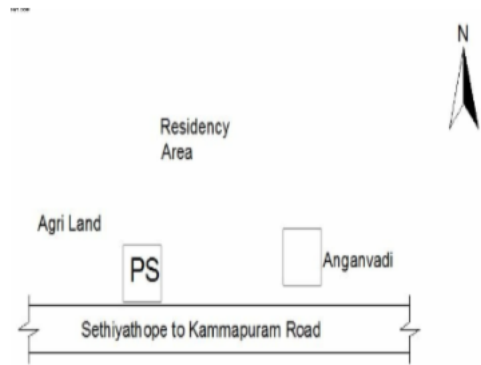

Google Map View

Polling Station Building Front View

Polling Station Front View

Cad View

Key MAP View

சட்டமன்றத் தொகுதியின் எண் மற்றும் பெயர் : 157-புவனகிரி
பிரிவு எண் மற்றும் பெயர் 1-ஆணைவாரி (வ.கி) மற்றும் (ஊ), ஆலமரத்தெரு