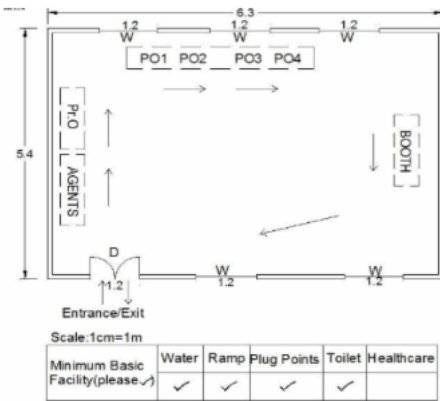

Google Map View

Polling Station Building Front View

Polling Station Front View

Cad View

Key MAP View

சட்டமன்றத் தொகுதியின் எண் மற்றும் பெயர் : 157-புவனகிரி
பிரிவு எண் மற்றும் பெயர் 1-ஆணைவாரி (வ.கி) மற்றும் (ஊ), ஆலமரத்தெரு