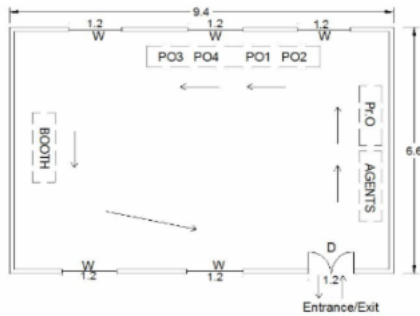

Google Map View

Polling Station Building Front View

Polling Station Front View

Cad View

Key MAP View

1 பெயர் : சாமிக்கண்ணு தந்தை பெயர்: சுப்புராயன் வீட்டு எண் : 1 வயது : 83 பாலினம் : ஆண் Photo is available	2 பெயர் : சகுந்தலா கணவர் பெயர்: சாமிக்கண்ணு வீட்டு எண் : 1 வயது : 80 பாலினம் : பெண் Photo is available	3 பெயர் : ரவி தந்தை பெயர்: சாமிக்கண்ணு வீட்டு எண் : 1 வயது : 54 பாலினம் : ஆண் Photo is available
4 பெயர் : சிவக்குமார் தந்தை பெயர்: சாமிக்கண்ணு வீட்டு எண் : 1 வயது : 52 பாலினம் : ஆண் Photo is available	5 பெயர் : மனோரஞ்சிதம் கணவர் பெயர்: ரவி வீட்டு எண் : 1 வயது : 50 பாலினம் : பெண் Photo is available	6 பெயர் : வீரமணி தந்தை பெயர்: சாமிக்கண்ணு வீட்டு எண் : 1 வயது : 44 பாலினம் : ஆண் Photo is available
7 பெயர் : மகாராணி கணவர் பெயர்: சிவக்குமார் வீட்டு எண் : 1 வயது : 44 பாலினம் : பெண் Photo is available	8 பெயர் : அருளானந்தன் தந்தை பெயர்: வீரபாண்டியன் வீட்டு எண் : 1 வயது : 36 பாலினம் : ஆண் Photo is available	9 பெயர் : சுபநீ கணவர் பெயர்: தமிழரசன் வீட்டு எண் : 1 வயது : 31 பாலினம் : பெண் Photo is available
10 பெயர் : அன்பரசி தந்தை பெயர்: சிவகுமார் வீட்டு எண் : 1 வயது : 24 பாலினம் : பெண் Photo is available	11 பெயர் : செந்தமிழ்செல்வி தந்தை பெயர்: செல்வதுரை வீட்டு எண் : 1 வயது : 23 பாலினம் : பெண் Photo is available	12 பெயர் : முத்து கிருஷ்ணன் தந்தை பெயர்: தெய்வசிகாமணி வீட்டு எண் : 1 வயது : 23 பாலினம் : ஆண் Photo is available
13 பெயர் : கனிமொழி தந்தை பெயர்: தியாகராஜன் வீட்டு எண் : 1 வயது : 23 பாலினம் : பெண் Photo is available	14 பெயர் : மணிபாலாகண்டசாமி த தந்தை பெயர்: தங்கமணி வீட்டு எண் : 1 வயது : 23 பாலினம் : ஆண் Photo is available	15 பெயர் : கஸ்தூரி கணவர் பெயர்: கோவிந்தசாமி வீட்டு எண் : 1E வயது : 66 பாலினம் : பெண் Photo is available
16 பெயர் : குணசேகர் தந்தை பெயர்: அரசன் வீட்டு எண் : 1E வயது : 48 பாலினம் : ஆண் Photo is available	17 பெயர் : கணேசன் தந்தை பெயர்: கோவிந்தசாமி வீட்டு எண் : 1E வயது : 42 பாலினம் : ஆண் Photo is available	18 பெயர் : கீதா தந்தை பெயர்: சரணாலிங்கம் வீட்டு எண் : 1E வயது : 35 பாலினம் : பெண் Photo is available
19 பெயர் : விஜயராணி கணவர் பெயர்: வரதராஜன் வீட்டு எண் : 1E வயது : 35 பாலினம் : பெண் Photo is available	20 பெயர் : சிவகுமார் தந்தை பெயர்: சரணாலிங்கம் வீட்டு எண் : 1E வயது : 34 பாலினம் : ஆண் Photo is available	21 பெயர் : தங்கபாண்டி தந்தை பெயர்: தங்கசாமி வீட்டு எண் : 1E வயது : 32 பாலினம் : ஆண் Photo is available
22 பெயர் : கவியரசி தந்தை பெயர்: அருள்செல்வம் வீட்டு எண் : 1E வயது : 31 பாலினம் : பெண் Photo is available	23 பெயர் : வினோத் தந்தை பெயர்: கணேசன் வீட்டு எண் : 1E வயது : 31 பாலினம் : ஆண் Photo is available	24 பெயர் : அருள்நாதன் தந்தை பெயர்: பத்மநாபன் வீட்டு எண் : 1E வயது : 31 பாலினம் : ஆண் Photo is available
25 பெயர் : அன்புசெல்வன் தந்தை பெயர்: தட்சிணாமூர்த்தி வீட்டு எண் : 1E வயது : 30 பாலினம் : ஆண் Photo is available	26 பெயர் : செந்தில்முருகன் தந்தை பெயர்: பழனி வீட்டு எண் : 2 வயது : 47 பாலினம் : ஆண் Photo is available	27 பெயர் : சிவராஜ் தந்தை பெயர்: குப்புசாமி வீட்டு எண் : 2 வயது : 42 பாலினம் : ஆண் Photo is available
28 பெயர் : இளவேந்தன் தாயின் பெயர்: லட்சுமி வீட்டு எண் : 2-74 வயது : 39 பாலினம் : ஆண் Photo is available	29 பெயர் : அம்சாயாள் கணவர் பெயர்: செயராமன் வீட்டு எண் : 3 வயது : 73 பாலினம் : பெண் Photo is available	S பெயர் : ராசேந்திரன் தந்தை பெயர்: செயராமன் வீட்டு எண் : 3 வயது : 58 பாலினம் : ஆண் Photo is available