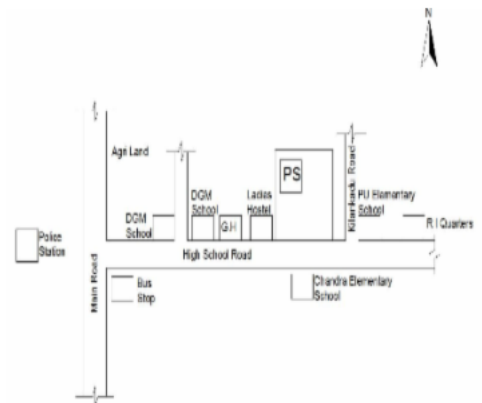

Google Map View

Polling Station Building Front View

Polling Station Front View

Cad View

Key MAP View

1 பெயர் : சாமிக்கண்ணு தந்தை பெயர்: சுப்புராயன் வீட்டு எண் : 1 வயது : 83 பாலினம் : ஆண் Photo is available	2 பெயர் : சகுந்தலா கணவர் பெயர்: சாமிக்கண்ணு வீட்டு எண் : 1 வயது : 80 பாலினம் : பெண் Photo is available	3 பெயர் : ரவி தந்தை பெயர்: சாமிக்கண்ணு வீட்டு எண் : 1 வயது : 54 பாலினம் : ஆண் Photo is available
4 பெயர் : சிவக்குமார் தந்தை பெயர்: சாமிக்கண்ணு வீட்டு எண் : 1 வயது : 52 பாலினம் : ஆண் Photo is available	5 பெயர் : மனோரஞ்சிதம் கணவர் பெயர்: ரவி வீட்டு எண் : 1 வயது : 50 பாலினம் : பெண் Photo is available	6 பெயர் : வீரமணி தந்தை பெயர்: சாமிக்கண்ணு வீட்டு எண் : 1 வயது : 44 பாலினம் : ஆண் Photo is available
7 பெயர் : மகாராணி கணவர் பெயர்: சிவக்குமார் வீட்டு எண் : 1 வயது : 44 பாலினம் : பெண் Photo is available	8 பெயர் : அருளானந்தன் தந்தை பெயர்: வீரபாண்டியன் வீட்டு எண் : 1 வயது : 36 பாலினம் : ஆண் Photo is available	9 பெயர் : சுபநீ கணவர் பெயர்: தமிழரசன் வீட்டு எண் : 1 வயது : 31 பாலினம் : பெண் Photo is available
10 பெயர் : அன்பரசி தந்தை பெயர்: சிவகுமார் வீட்டு எண் : 1 வயது : 24 பாலினம் : பெண் Photo is available	11 பெயர் : செந்தமிழ்செல்வி தந்தை பெயர்: செல்வதுரை வீட்டு எண் : 1 வயது : 23 பாலினம் : பெண் Photo is available	12 பெயர் : முத்து கிருஷ்ணன் தந்தை பெயர்: தெய்வசிகாமணி வீட்டு எண் : 1 வயது : 23 பாலினம் : ஆண் Photo is available
13 பெயர் : கனிமொழி தந்தை பெயர்: தியாகராஜன் வீட்டு எண் : 1 வயது : 23 பாலினம் : பெண் Photo is available	14 பெயர் : மணிபாலாகண்டசாமி த தந்தை பெயர்: தங்கமணி வீட்டு எண் : 1 வயது : 23 பாலினம் : ஆண் Photo is available	15 பெயர் : கஸ்தூரி கணவர் பெயர்: கோவிந்தசாமி வீட்டு எண் : 1E வயது : 66 பாலினம் : பெண் Photo is available
16 பெயர் : குணசேகர் தந்தை பெயர்: அரசன் வீட்டு எண் : 1E வயது : 48 பாலினம் : ஆண் Photo is available	17 பெயர் : கணேசன் தந்தை பெயர்: கோவிந்தசாமி வீட்டு எண் : 1E வயது : 42 பாலினம் : ஆண் Photo is available	18 பெயர் : கீதா தந்தை பெயர்: சரணாலிங்கம் வீட்டு எண் : 1E வயது : 35 பாலினம் : பெண் Photo is available
19 பெயர் : விஜயராணி கணவர் பெயர்: வரதராஜன் வீட்டு எண் : 1E வயது : 35 பாலினம் : பெண் Photo is available	20 பெயர் : சிவகுமார் தந்தை பெயர்: சரணாலிங்கம் வீட்டு எண் : 1E வயது : 34 பாலினம் : ஆண் Photo is available	21 பெயர் : தங்கபாண்டி தந்தை பெயர்: தங்கசாமி வீட்டு எண் : 1E வயது : 32 பாலினம் : ஆண் Photo is available
22 பெயர் : கவியரசி தந்தை பெயர்: அருள்செல்வம் வீட்டு எண் : 1E வயது : 31 பாலினம் : பெண் Photo is available	23 பெயர் : வினோத் தந்தை பெயர்: கணேசன் வீட்டு எண் : 1E வயது : 31 பாலினம் : ஆண் Photo is available	24 பெயர் : அருள்நாதன் தந்தை பெயர்: பத்மநாபன் வீட்டு எண் : 1E வயது : 31 பாலினம் : ஆண் Photo is available
25 பெயர் : அன்புசெல்வன் தந்தை பெயர்: தட்சிணாமூர்த்தி வீட்டு எண் : 1E வயது : 30 பாலினம் : ஆண் Photo is available	26 பெயர் : செந்தில்முருகன் தந்தை பெயர்: பழனி வீட்டு எண் : 2 வயது : 47 பாலினம் : ஆண் Photo is available	27 பெயர் : சிவராஜ் தந்தை பெயர்: குப்புசாமி வீட்டு எண் : 2 வயது : 42 பாலினம் : ஆண் Photo is available
28 பெயர் : இளவேந்தன் தாயின் பெயர்: லட்சுமி வீட்டு எண் : 2-74 வயது : 39 பாலினம் : ஆண் Photo is available	29 பெயர் : அம்சாயாள் கணவர் பெயர்: செயராமன் வீட்டு எண் : 3 வயது : 73 பாலினம் : பெண் Photo is available	S பெயர் : ராசேந்திரன் தந்தை பெயர்: செயராமன் வீட்டு எண் : 3 வயது : 58 பாலினம் : ஆண் Photo is available