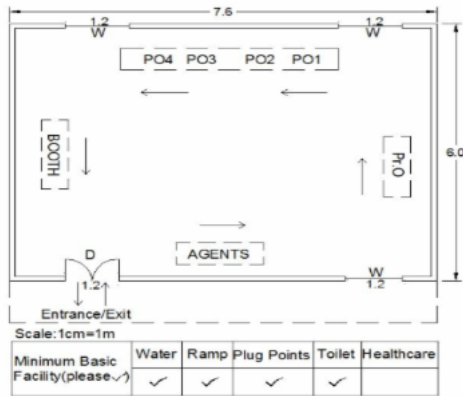

Google Map View

Polling Station Building Front View

Polling Station Front View

Cad View

Key MAP View

1 பெயர் : ருக்குமணி கணவர் பெயர் : கண்ணன் வீட்டு எண் : 1 வயது : 48 பாலினம் : பெண் Photo is available	SYK0788257	2 பெயர் : முருகன் தந்தை பெயர் : ரங்கநாதன் வீட்டு எண் : 1-20 வயது : 55 பாலினம் : ஆண் Photo is available	LBC1433481	3 பெயர் : சிபி தந்தை பெயர் : முத்துராமலிங்கம் வீட்டு எண் : 1E வயது : 33 பாலினம் : ஆண் Photo is available	SYK0612119
4 பெயர் : ரம்யா கணவர் பெயர் : முத்து வீட்டு எண் : 1.இ வயது : 33 பாலினம் : பெண் Photo is available	SYK1943133	5 பெயர் : ஜெயச்சந்திரன் தந்தை பெயர் : தர்மலிங்கம் வீட்டு எண் : 1E வயது : 32 பாலினம் : ஆண் Photo is available	SYK0612077	6 பெயர் : வினோத் தந்தை பெயர் : கதிரவன் வீட்டு எண் : 2 வயது : 34 பாலினம் : ஆண் Photo is available	SYK0416917
7 பெயர் : சுப்ரமணியன் தந்தை பெயர் : தனபால் வீட்டு எண் : 3 வயது : 62 பாலினம் : பெண் Photo is available	LBC1303304	8 பெயர் : மரகதம் கணவர் பெயர் : சுப்ரமணியன் வீட்டு எண் : 3 வயது : 54 பாலினம் : பெண் Photo is available	LBC1967207	9 பெயர் : செல்வகுமார் தந்தை பெயர் : சுப்பிரமணியன் வீட்டு எண் : 3 வயது : 28 பாலினம் : ஆண் Photo is available	SYK0824383
10 பெயர் : கனிமொழி கணவர் பெயர் : முத்துகுமாரசாமி வீட்டு எண் : 3/2 வயது : 36 பாலினம் : பெண் Photo is available	SYK1974096	11 பெயர் : முத்துகுமாரசாமி தந்தை பெயர் : வைத்தியநாதசாமி வீட்டு எண் : 3/2 வயது : 36 பாலினம் : ஆண் Photo is available	SYK0055194	12 பெயர் : வெற்றிசெல்வி கணவர் பெயர் : பெருமாள் வீட்டு எண் : 3-11 வயது : 45 பாலினம் : பெண் Photo is available	SYK0788372
13 பெயர் : ஜாகீர் உசேன் தந்தை பெயர் : முகமது காசிம் வீட்டு எண் : 3-48 வயது : 56 பாலினம் : ஆண் Photo is available	SYK0254466	14 பெயர் : ரிஜானாபேகம் கணவர் பெயர் : ஜாகீர்உசேன் வீட்டு எண் : 3-48 வயது : 43 பாலினம் : பெண் Photo is available	SYK0254458	15 பெயர் : ஜோதி தந்தை பெயர் : கண்ணன் வீட்டு எண் : 3-937 வயது : 48 பாலினம் : ஆண் Photo is available	SYK0956763
16 பெயர் : கிருபானந்தன் தந்தை பெயர் : ராமானுஞ்சம் வீட்டு எண் : 3 ஏ/2 வயது : 55 பாலினம் : ஆண் Photo is available	LBC1432004	17 பெயர் : லதா கணவர் பெயர் : கிருபானந்தன் வீட்டு எண் : 3 ஏ/2 வயது : 49 பாலினம் : பெண் Photo is available	LBC1431576	18 பெயர் : நடராஜன் தந்தை பெயர் : ஜெயராமன் வீட்டு எண் : 4-12 வயது : 40 பாலினம் : ஆண் Photo is available	SYK0055152
19 பெயர் : இலக்கியா தந்தை பெயர் : மதியழகன் வீட்டு எண் : 5F வயது : 35 பாலினம் : பெண் Photo is available	SYK0502856	20 பெயர் : சுவேதா தந்தை பெயர் : சிவனேசன் வீட்டு எண் : 6 வயது : 27 பாலினம் : பெண் Photo is available	SYK0921940	21 பெயர் : சண்முகம் தந்தை பெயர் : தர்மலிங்கம் வீட்டு எண் : 10-5 வயது : 65 பாலினம் : ஆண் Photo is available	LBC2507887
22 பெயர் : ஜெயபிரபு தந்தை பெயர் : ஜெகநாதன் வீட்டு எண் : 10-10 வயது : 38 பாலினம் : ஆண் Photo is available	LBC2508026	23 பெயர் : பேபி கணவர் பெயர் : இராஜராமன் வீட்டு எண் : 10-13 வயது : 53 பாலினம் : பெண் Photo is available	SYK0254433	24 பெயர் : அருள்பிரகாஷ் தந்தை பெயர் : ராஜாராமன் வீட்டு எண் : 10-13 வயது : 34 பாலினம் : ஆண் Photo is available	SYK0254417
25 பெயர் : சுபாபிரதா தந்தை பெயர் : மணிவண்ணன் வீட்டு எண் : 10/13 வயது : 27 பாலினம் : பெண் Photo is available	SYK0921957	26 பெயர் : வினோத்குமார் தந்தை பெயர் : விஜயகிருஷ்ணன் வீட்டு எண் : 10-31 வயது : 36 பாலினம் : ஆண் Photo is available	SYK0054536	S2 27 பெயர் : மோனிஷா தந்தை பெயர் : தரமோதரன் வீட்டு எண் : 10-130 வயது : 35 பாலினம் : பெண் Photo is available	SYK0097857
28 பெயர் : வெங்கடேசன் தந்தை பெயர் : தம்புசாமி வீட்டு எண் : 11-3 வயது : 73 பாலினம் : ஆண் Photo is available	SYK0054593	29 பெயர் : அகிலாண்டம் கணவர் பெயர் : பழனிவேல் வீட்டு எண் : 12 வயது : 61 பாலினம் : பெண் Photo is available	SYK0054494	30 பெயர் : வசந்த் குமார் தந்தை பெயர் : சசி குமார் வீட்டு எண் : 12 வயது : 23 பாலினம் : ஆண் Photo is available	SYK1943141