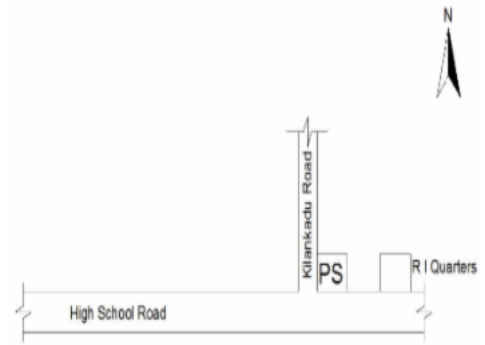

Cad View

Key MAP View