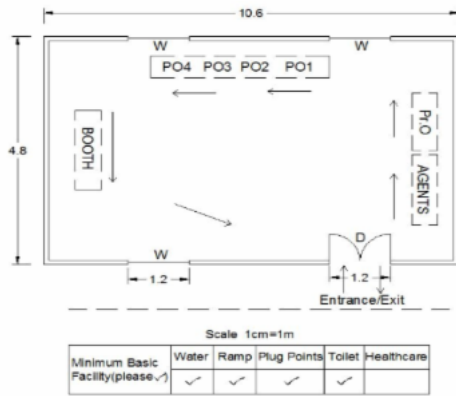

Google Map View

Polling Station Building Front View

Polling Station Front View

Cad View

Key MAP View

1 பெயர் : சக்கரபாணி தந்தை பெயர்: பூமாலை வீட்டு எண் : 1 வயது : 58 பாலினம் : ஆண் Photo is available	SYK1116540	2 பெயர் : அஞ்சலாதேவி கணவர் பெயர்: சக்கரபாணி வீட்டு எண் : 1 வயது : 52 பாலினம் : பெண் Photo is available	SYK1116557	3 பெயர் : வீரமணி தந்தை பெயர்: சுந்தரமூர்த்தி வீட்டு எண் : 1 வயது : 28 பாலினம் : ஆண் Photo is available	SYK0855189
4 பெயர் : அருள்ஜோதி கணவர் பெயர்: செளந்தரபாண்டியன் வீட்டு எண் : 1 வயது : 28 பாலினம் : பெண் Photo is available	SYK0837690	5 பெயர் : மூவேந்தன் தந்தை பெயர்: மும்மூர்த்தி வீட்டு எண் : 1 வயது : 26 பாலினம் : ஆண் Photo is available	SYK1000686	6 பெயர் : சந்தனகிருஷ்ணன் தந்தை பெயர்: சச்சிதானந்தம் வீட்டு எண் : 1 வயது : 24 பாலினம் : ஆண் Photo is available	SYK2203701
7 பெயர் : சதானந்தம் தந்தை பெயர்: சச்சிதானந்தம் வீட்டு எண் : 1 வயது : 21 பாலினம் : ஆண் Photo is available	SYK2201317	8 பெயர் : முகேஷ் குமார் வி தந்தை பெயர்: விஜயகுமார் வீட்டு எண் : 1 வயது : 19 பாலினம் : ஆண் Photo is available	SYK2205029	9 பெயர் : சங்கீதா தந்தை பெயர்: சச்சுதானந்தம் வீட்டு எண் : 1-83 வயது : 27 பாலினம் : பெண் Photo is available	SYK0858258
10 பெயர் : சந்தோஷ் தந்தை பெயர்: ராஜேந்திரன் வீட்டு எண் : 1 வயது : 21 பாலினம் : ஆண் Photo is available	SYK2202976	11 பெயர் : கார்த்திகா கணவர் பெயர்: அஜீத்குமார் வீட்டு எண் : 4/53 வயது : 29 பாலினம் : பெண் Photo is available	SYK2097939	12 பெயர் : விஷால் இ தந்தை பெயர்: இளங்கோவன் க வீட்டு எண் : 4/85 வயது : 19 பாலினம் : ஆண் Photo is available	SYK2244390
13 பெயர் : ஜெயந்தி தந்தை பெயர்: செல்வராஜ் வீட்டு எண் : 5 / 34C வயது : 38 பாலினம் : பெண் Photo is available	SXG0243253	14 பெயர் : அரவிந்தன் தந்தை பெயர்: மும்மூர்த்தி வீட்டு எண் : 5-268 வயது : 28 பாலினம் : ஆண் Photo is available	SYK0858159	15 பெயர் : தனமணி கணவர் பெயர்: குணசேகரன் வீட்டு எண் : 6 வயது : 62 பாலினம் : பெண் Photo is available	SYK0003244
16 பெயர் : அழகாம்பாள் கணவர் பெயர்: பாலமுருகன் வீட்டு எண் : 8 வயது : 36 பாலினம் : பெண் Photo is available	SYK0542746	17 பெயர் : பாலு தந்தை பெயர்: சுப்பிரமணியன் வீட்டு எண் : 8 வயது : 34 பாலினம் : ஆண் Photo is available	SYK0542688	18 பெயர் : பாலசந்தர் தந்தை பெயர்: சுப்பிரமணியன் வீட்டு எண் : 8 வயது : 30 பாலினம் : ஆண் Photo is available	SYK0542522
19 பெயர் : செந்தில்குமார் தந்தை பெயர்: சுப்ராமணியன் வீட்டு எண் : 8 வயது : 29 பாலினம் : ஆண் Photo is available	SYK0742544	20 பெயர் : ஜோதி கணவர் பெயர்: திருநாவுக்கரசு வீட்டு எண் : 8/277, அம்பேத்கார் நகர் வயது : 40 பாலினம் : பெண் Photo is available	SYK1828953	21 பெயர் : மதன் தந்தை பெயர்: செல்வராஜ் வீட்டு எண் : 11 வயது : 38 பாலினம் : ஆண் Photo is available	SYK0542902
22 பெயர் : சாரிகா தந்தை பெயர்: செல்வராஜ் வீட்டு எண் : 11 வயது : 34 பாலினம் : பெண் Photo is available	SYK0542381	23 பெயர் : பிரேம்கா தந்தை பெயர்: செல்வராஜ் வீட்டு எண் : 11 வயது : 32 பாலினம் : பெண் Photo is available	SYK0542779	24 பெயர் : பழனிசாமி தந்தை பெயர்: கதிர்வேல் வீட்டு எண் : 15 வயது : 40 பாலினம் : ஆண் Photo is available	SYK0075630
25 பெயர் : பானுபிரியா கணவர் பெயர்: பழனிசாமி வீட்டு எண் : 15 வயது : 37 பாலினம் : பெண் Photo is available	SYK0075846	26 பெயர் : ஜெயராஜ் தந்தை பெயர்: ரெவினி வீட்டு எண் : 16 வயது : 56 பாலினம் : ஆண் Photo is available	SYK0542860	27 பெயர் : ஜெயபிரியா தந்தை பெயர்: ஜெயராஜ் வீட்டு எண் : 16 வயது : 32 பாலினம் : பெண் Photo is available	SYK0542274
28 பெயர் : சுரேந்தர் தந்தை பெயர்: பாலகிருஷ்ணன் வீட்டு எண் : 18-14 வயது : 37 பாலினம் : ஆண் Photo is available	SYK0075663	29 பெயர் : அஜித்குமார் தந்தை பெயர்: ராஜி வீட்டு எண் : 19 வயது : 26 பாலினம் : ஆண் Photo is available	SYK1821347	30 பெயர் : பார்வதி கணவர் பெயர்: பாலு வீட்டு எண் : 22 வயது : 28 பாலினம் : பெண் Photo is available	SYK0832204