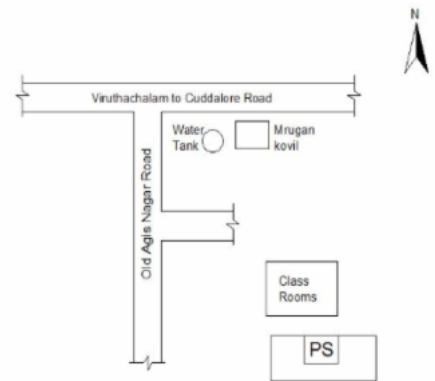

Google Map View

Polling Station Building Front View

Polling Station Front View

Cad View

Key MAP View

1 பெயர் : சக்கரபாணி தந்தை பெயர்: பூமாலை வீட்டு எண் : 1 வயது : 58 பாலினம் : ஆண் Photo is available	SYK1116540	2 பெயர் : அஞ்சலாதேவி கணவர் பெயர்: சக்கரபாணி வீட்டு எண் : 1 வயது : 52 பாலினம் : பெண் Photo is available	SYK1116557	3 பெயர் : வீரமணி தந்தை பெயர்: சுந்தரமூர்த்தி வீட்டு எண் : 1 வயது : 28 பாலினம் : ஆண் Photo is available	SYK0855189
4 பெயர் : அருள்ஜோதி கணவர் பெயர்: செளந்தரபாண்டியன் வீட்டு எண் : 1 வயது : 28 பாலினம் : பெண் Photo is available	SYK0837690	5 பெயர் : மூவேந்தன் தந்தை பெயர்: மும்மூர்த்தி வீட்டு எண் : 1 வயது : 26 பாலினம் : ஆண் Photo is available	SYK1000686	6 பெயர் : சந்தனகிருஷ்ணன் தந்தை பெயர்: சச்சிதானந்தம் வீட்டு எண் : 1 வயது : 24 பாலினம் : ஆண் Photo is available	SYK2203701
7 பெயர் : சதானந்தம் தந்தை பெயர்: சச்சிதானந்தம் வீட்டு எண் : 1 வயது : 21 பாலினம் : ஆண் Photo is available	SYK2201317	8 பெயர் : முகேஷ் குமார் வி தந்தை பெயர்: விஜயகுமார் வீட்டு எண் : 1 வயது : 19 பாலினம் : ஆண் Photo is available	SYK2205029	9 பெயர் : சங்கீதா தந்தை பெயர்: சச்சுதானந்தம் வீட்டு எண் : 1-83 வயது : 27 பாலினம் : பெண் Photo is available	SYK0858258
10 பெயர் : சந்தோஷ் தந்தை பெயர்: ராஜேந்திரன் வீட்டு எண் : 1 வயது : 21 பாலினம் : ஆண் Photo is available	SYK2202976	11 பெயர் : கார்த்திகா கணவர் பெயர்: அஜீத்குமார் வீட்டு எண் : 4/53 வயது : 29 பாலினம் : பெண் Photo is available	SYK2097939	12 பெயர் : விஷால் இ தந்தை பெயர்: இளங்கோவன் க வீட்டு எண் : 4/85 வயது : 19 பாலினம் : ஆண் Photo is available	SYK2244390
13 பெயர் : ஜெயந்தி தந்தை பெயர்: செல்வராஜ் வீட்டு எண் : 5 / 34C வயது : 38 பாலினம் : பெண் Photo is available	SXG0243253	14 பெயர் : அரவிந்தன் தந்தை பெயர்: மும்மூர்த்தி வீட்டு எண் : 5-268 வயது : 28 பாலினம் : ஆண் Photo is available	SYK0858159	15 பெயர் : தனமணி கணவர் பெயர்: குணசேகரன் வீட்டு எண் : 6 வயது : 62 பாலினம் : பெண் Photo is available	SYK0003244
16 பெயர் : அழகாம்பாள் கணவர் பெயர்: பாலமுருகன் வீட்டு எண் : 8 வயது : 36 பாலினம் : பெண் Photo is available	SYK0542746	17 பெயர் : பாலு தந்தை பெயர்: சுப்பிரமணியன் வீட்டு எண் : 8 வயது : 34 பாலினம் : ஆண் Photo is available	SYK0542688	18 பெயர் : பாலசந்தர் தந்தை பெயர்: சுப்பிரமணியன் வீட்டு எண் : 8 வயது : 30 பாலினம் : ஆண் Photo is available	SYK0542522
19 பெயர் : செந்தில்குமார் தந்தை பெயர்: சுப்ராமணியன் வீட்டு எண் : 8 வயது : 29 பாலினம் : ஆண் Photo is available	SYK0742544	20 பெயர் : ஜோதி கணவர் பெயர்: திருநாவுக்கரசு வீட்டு எண் : 8/277, அம்பேத்கார் நகர் வயது : 40 பாலினம் : பெண் Photo is available	SYK1828953	21 பெயர் : மதன் தந்தை பெயர்: செல்வராஜ் வீட்டு எண் : 11 வயது : 38 பாலினம் : ஆண் Photo is available	SYK0542902
22 பெயர் : சாரிகா தந்தை பெயர்: செல்வராஜ் வீட்டு எண் : 11 வயது : 34 பாலினம் : பெண் Photo is available	SYK0542381	23 பெயர் : பிரேம்கா தந்தை பெயர்: செல்வராஜ் வீட்டு எண் : 11 வயது : 32 பாலினம் : பெண் Photo is available	SYK0542779	24 பெயர் : பழனிசாமி தந்தை பெயர்: கதிர்வேல் வீட்டு எண் : 15 வயது : 40 பாலினம் : ஆண் Photo is available	SYK0075630
25 பெயர் : பானுபிரியா கணவர் பெயர்: பழனிசாமி வீட்டு எண் : 15 வயது : 37 பாலினம் : பெண் Photo is available	SYK0075846	26 பெயர் : ஜெயராஜ் தந்தை பெயர்: ரெவினி வீட்டு எண் : 16 வயது : 56 பாலினம் : ஆண் Photo is available	SYK0542860	27 பெயர் : ஜெயபிரியா தந்தை பெயர்: ஜெயராஜ் வீட்டு எண் : 16 வயது : 32 பாலினம் : பெண் Photo is available	SYK0542274
28 பெயர் : சுரேந்தர் தந்தை பெயர்: பாலகிருஷ்ணன் வீட்டு எண் : 18-14 வயது : 37 பாலினம் : ஆண் Photo is available	SYK0075663	29 பெயர் : அஜித்குமார் தந்தை பெயர்: ராஜி வீட்டு எண் : 19 வயது : 26 பாலினம் : ஆண் Photo is available	SYK1821347	30 பெயர் : பார்வதி கணவர் பெயர்: பாலு வீட்டு எண் : 22 வயது : 28 பாலினம் : பெண் Photo is available	SYK0832204