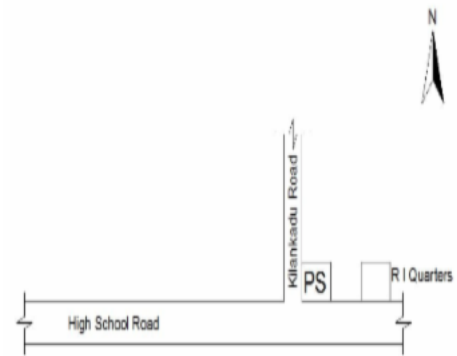

Polling Station Front View

Cad View

Key MAP View

Scale: 1cm=1m

Minimum Basic Facility(please✓)	Water	Ramp	Plug Points	Toilet	Healthcare
	✓	✓	✓	✓	

சட்டமன்றத் தொகுதியின் எண் மற்றும் பெயர் : 157-புவனகிரி பிரிவு எண் மற்றும் பெயர் 1-சேத்தியாதோப்பு (பே), சிவன்கோயில் தெரு