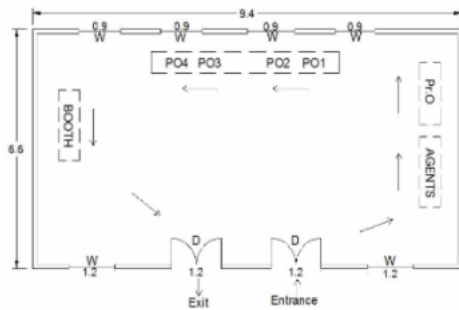

Polling Station Front View

Cad View

Key MAP View

Scale: 1cm=1m

Minimum Basic Facility(please✓)	Water	Ramp	Plug Points	Toilet	Healthcare
	✓	✓	✓	✓	

சட்டமன்றத் தொகுதியின் எண் மற்றும் பெயர் : 157-புவனகிரி பிரிவு எண் மற்றும் பெயர் 1-சேத்தியாதோப்பு (பே), சிவன்கோயில் தெரு