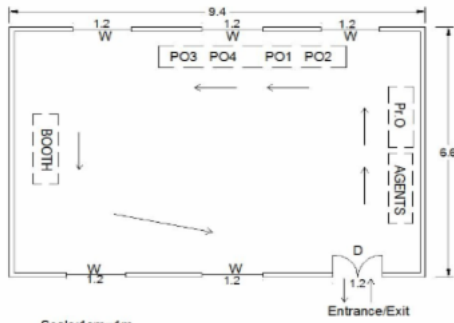

Google Map View

Polling Station Building Front View

Polling Station Front View

Cad View

Key MAP View

Scale: 1cm=1m

Minimum Basic Facility(please✓)	Water	Ramp	Plug Points	Toilet	Healthcare
✓	✓	✓	✓	✓	

சட்டமன்றத் தொகுதியின் எண் மற்றும் பெயர் : 157-புவனகிரி பிரிவு எண் மற்றும் பெயர் 1-வத்தராயன் தெத்து (வ.கி) மற்றும் (உ), திடீர் குப்பம்