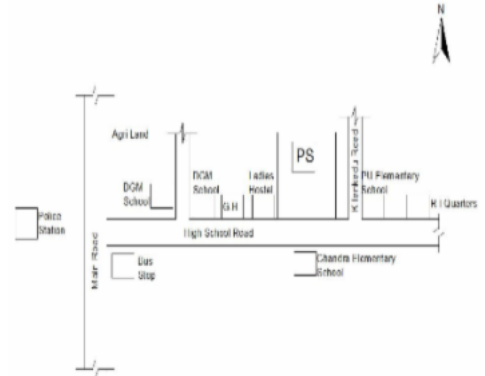

Google Map View

Polling Station Building Front View

Polling Station Front View

Cad View

Key MAP View

Scale: 1cm=1m

Minimum Basic Facility(please✓)	Water	Ramp	Plug Points	Toilet	Healthcare
✓	✓	✓	✓	✓	

சட்டமன்றத் தொகுதியின் எண் மற்றும் பெயர் : 157-புவனகிரி பிரிவு எண் மற்றும் பெயர் 1-வத்தராயன் தெத்து (வ.கி) மற்றும் (உ), திடீர் குப்பம்