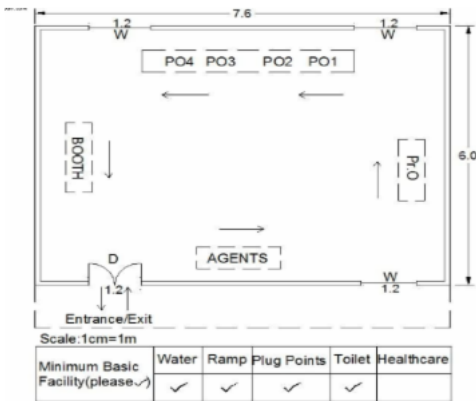

Google Map View

Polling Station Building Front View

Polling Station Front View

Cad View

Key MAP View

சட்டமன்றத் தொகுதியின் எண் மற்றும் பெயர் : 157-புவனகிரி  
பிரிவு எண் மற்றும் பெயர் 1-கிளாவுடி நத்தம் (வ.கி) மற்றும் (ஊ), ரோட்டு தெரு