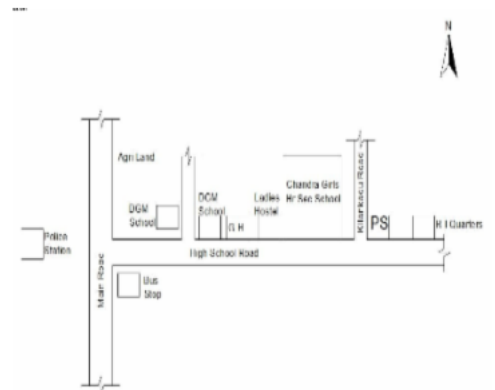

Google Map View

Polling Station Building Front View

Polling Station Front View

Cad View

Key MAP View

சட்டமன்றத் தொகுதியின் எண் மற்றும் பெயர் : 157-புவனகிரி  
பிரிவு எண் மற்றும் பெயர் 1-கிளாவுடி நத்தம் (வ.கி) மற்றும் (ஊ), ரோட்டு தெரு