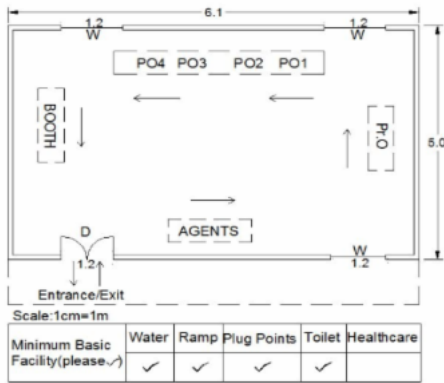

Google Map View

Polling Station Building Front View

Polling Station Front View

Cad View

Key MAP View

சட்டமன்றத் தொகுதியின் எண் மற்றும் பெயர் : 157-புவனகிரி பிரிவு எண் மற்றும் பெயர் 1-அழிசிக்குடி (வ.கி) மற்றும் (ஊ), வடக்கு தெரு