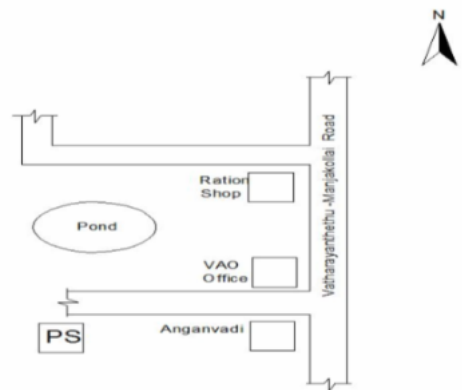

Google Map View

Polling Station Building Front View

Polling Station Front View

Cad View

Key MAP View

சட்டமன்றத் தொகுதியின் எண் மற்றும் பெயர் : 157-புவனகிரி பிரிவு எண் மற்றும் பெயர் 1-அழிசிக்குடி (வ.கி) மற்றும் (ஊ), வடக்கு தெரு