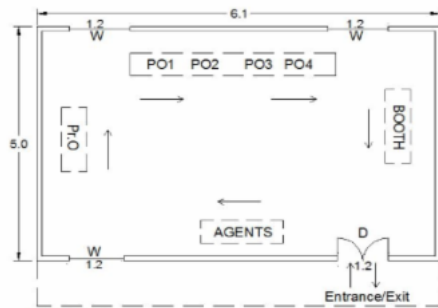

Google Map View

Polling Station Building Front View

Polling Station Front View

Cad View

Key MAP View

1 பெயர் : அமுதவள்ளி கணவர் பெயர்: வீரமணி வீட்டு எண் : 1 வயது : 24 பாலினம் : பெண் Photo is available SYK1837657	2 பெயர் : வென்னிலா கணவர் பெயர்: பூபாலன் வீட்டு எண் : 1/404 வயது : 28 பாலினம் : பெண் Photo is available SYK1025501	3 பெயர் : புஷ்பா கணவர் பெயர்: மாயவேல் வீட்டு எண் : 2 வயது : 42 பாலினம் : பெண் Photo is available LBC1964618
4 பெயர் : அன்புராணி கணவர் பெயர்: மாயவேல் வீட்டு எண் : 2 வயது : 41 பாலினம் : பெண் Photo is available LBC1964626	5 பெயர் : ராமசாமி தந்தை பெயர்: தங்கராசு வீட்டு எண் : 2/22 வயது : 73 பாலினம் : ஆண் Photo is available SYK1801927	6 பெயர் : கலையரசி கணவர் பெயர்: வைத்தியநாதசாமி வீட்டு எண் : 2-32B வயது : 66 பாலினம் : பெண் Photo is available SYK0255356
7 பெயர் : முல்லைச்செல்வி கணவர் பெயர்: அருணகிரிநாதன் வீட்டு எண் : 2-32B வயது : 40 பாலினம் : பெண் Photo is available SYK0255299	8 பெயர் : அன்பழகன் தந்தை பெயர்: வைத்தியநாதசாமி வீட்டு எண் : 2-32B வயது : 36 பாலினம் : ஆண் Photo is available SYK0255075	9 பெயர் : பரிமளாதேவி கணவர் பெயர்: பூபாலன் வீட்டு எண் : 2-38A வயது : 42 பாலினம் : பெண் Photo is available SYK0319368
10 பெயர் : பிரேமா கணவர் பெயர்: வேல்முருகன் வீட்டு எண் : 2-47A வயது : 40 பாலினம் : பெண் Photo is available SYK0418319	11 பெயர் : வைதேகி கணவர் பெயர்: ஏழுமலை ஏழுமலை வீட்டு எண் : 2/50 வயது : 25 பாலினம் : பெண் Photo is available SYK1994300	12 பெயர் : வெற்றிவேல் தந்தை பெயர்: ரெங்கநாதன் வீட்டு எண் : 2-58 வயது : 42 பாலினம் : ஆண் Photo is available SYK0418194
13 பெயர் : சிவரஞ்சனி தந்தை பெயர்: ராமன் வீட்டு எண் : 2-64A வயது : 32 பாலினம் : பெண் Photo is available SYK0504282	14 பெயர் : பவித்ரா தந்தை பெயர்: குமாரசாமி வீட்டு எண் : 2/194 வயது : 21 பாலினம் : பெண் Photo is available SYK2206480	15 பெயர் : கௌரி கணவர் பெயர்: குணசேகரன் வீட்டு எண் : 5 வயது : 42 பாலினம் : பெண் Photo is available LBC1964915
16 பெயர் : ராஜா தந்தை பெயர்: ராஜேந்திரன் வீட்டு எண் : 7/567, வயது : 39 பாலினம் : ஆண் Photo is available LBC1459577	17 பெயர் : சிவரஞ்சனி கணவர் பெயர்: ராஜா வீட்டு எண் : 7/567 வயது : 30 பாலினம் : பெண் Photo is available SYK2011427	18 பெயர் : மகாலட்சுமி கணவர் பெயர்: மோகன்தாஸ் வீட்டு எண் : 7/607 வயது : 37 பாலினம் : பெண் Photo is available SYK1977149
19 பெயர் : அருண்ராஜ் தந்தை பெயர்: அன்பழகன் வீட்டு எண் : 8/622 வயது : 19 பாலினம் : ஆண் Photo is available SYK2255693	20 பெயர் : கமலகண்ணன் தந்தை பெயர்: கந்தவேல் வீட்டு எண் : 30 வயது : 23 பாலினம் : ஆண் Photo is available SYK2116754	21 பெயர் : லோகேஷ் மாயவேல் தந்தை பெயர்: மாயவேல் வீட்டு எண் : 32/1 வயது : 21 பாலினம் : ஆண் Photo is available SYK2177343
22 பெயர் : யோகேஷ்வரி தந்தை பெயர்: மாயவேல் வீட்டு எண் : 32/1 வயது : 19 பாலினம் : பெண் Photo is available SYK2201366	23 பெயர் : யோகதேவி தந்தை பெயர்: மாயவேல் வீட்டு எண் : 32/1 வயது : 19 பாலினம் : பெண் Photo is available SYK2219996	24 பெயர் : பார்த்தசாரதி த தந்தை பெயர்: தமிழ்ச்செல்வன் வீட்டு எண் : 34 வயது : 20 பாலினம் : ஆண் Photo is available SYK2106128
25 பெயர் : கிருஷ்ணதேவராஜ் தந்தை பெயர்: இராமசாமி வீட்டு எண் : 35 வயது : 40 பாலினம் : ஆண் Photo is available SYK0714790	26 பெயர் : விஷ்ணுகுமார். சு தந்தை பெயர்: சுப்ரமணியன் வீட்டு எண் : 58 வயது : 23 பாலினம் : ஆண் Photo is available SYK1983170	27 பெயர் : கதிர்வேல் தந்தை பெயர்: வேல்முருகன் வீட்டு எண் : 97 வயது : 25 பாலினம் : ஆண் Photo is available SYK1032465
28 பெயர் : கோதண்டராமன் தந்தை பெயர்: ஜகநாதன் வீட்டு எண் : 141 வயது : 42 பாலினம் : ஆண் Photo is available SYK2064210	29 பெயர் : ஷண்முகவள்ளி தந்தை பெயர்: கோதண்டராமன் வீட்டு எண் : 141 வயது : 40 பாலினம் : பெண் Photo is available SYK1837665	30 பெயர் : சதீஷ் தந்தை பெயர்: செம்புலிங்கம் வீட்டு எண் : 179 வயது : 31 பாலினம் : ஆண் Photo is available SYK2116820