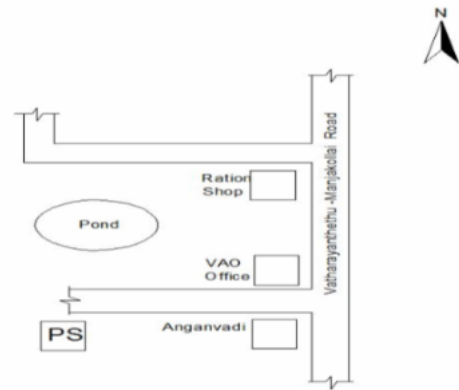

Google Map View

Polling Station Building Front View

Polling Station Front View

Cad View

Key MAP View

1 பெயர் : அமுதவள்ளி கணவர் பெயர்: வீரமணி வீட்டு எண் : 1 வயது : 24 பாலினம் : பெண் Photo is available SYK1837657	2 பெயர் : வென்னிலா கணவர் பெயர்: பூபாலன் வீட்டு எண் : 1/404 வயது : 28 பாலினம் : பெண் Photo is available SYK1025501	3 பெயர் : புஷ்பா கணவர் பெயர்: மாயவேல் வீட்டு எண் : 2 வயது : 42 பாலினம் : பெண் Photo is available LBC1964618
4 பெயர் : அன்புராணி கணவர் பெயர்: மாயவேல் வீட்டு எண் : 2 வயது : 41 பாலினம் : பெண் Photo is available LBC1964626	5 பெயர் : ராமசாமி தந்தை பெயர்: தங்கராசு வீட்டு எண் : 2/22 வயது : 73 பாலினம் : ஆண் Photo is available SYK1801927	6 பெயர் : கலையரசி கணவர் பெயர்: வைத்தியநாதசாமி வீட்டு எண் : 2-32B வயது : 66 பாலினம் : பெண் Photo is available SYK0255356
7 பெயர் : முல்லைச்செல்வி கணவர் பெயர்: அருணகிரிநாதன் வீட்டு எண் : 2-32B வயது : 40 பாலினம் : பெண் Photo is available SYK0255299	8 பெயர் : அன்பழகன் தந்தை பெயர்: வைத்தியநாதசாமி வீட்டு எண் : 2-32B வயது : 36 பாலினம் : ஆண் Photo is available SYK0255075	9 பெயர் : பரிமளாதேவி கணவர் பெயர்: பூபாலன் வீட்டு எண் : 2-38A வயது : 42 பாலினம் : பெண் Photo is available SYK0319368
10 பெயர் : பிரேமா கணவர் பெயர்: வேல்முருகன் வீட்டு எண் : 2-47A வயது : 40 பாலினம் : பெண் Photo is available SYK0418319	11 பெயர் : வைதேகி கணவர் பெயர்: ஏழுமலை ஏழுமலை வீட்டு எண் : 2/50 வயது : 25 பாலினம் : பெண் Photo is available SYK1994300	12 பெயர் : வெற்றிவேல் தந்தை பெயர்: ரெங்கநாதன் வீட்டு எண் : 2-58 வயது : 42 பாலினம் : ஆண் Photo is available SYK0418194
13 பெயர் : சிவரஞ்சனி தந்தை பெயர்: ராமன் வீட்டு எண் : 2-64A வயது : 32 பாலினம் : பெண் Photo is available SYK0504282	14 பெயர் : பவித்ரா தந்தை பெயர்: குமாரசாமி வீட்டு எண் : 2/194 வயது : 21 பாலினம் : பெண் Photo is available SYK2206480	15 பெயர் : கௌரி கணவர் பெயர்: குணசேகரன் வீட்டு எண் : 5 வயது : 42 பாலினம் : பெண் Photo is available LBC1964915
16 பெயர் : ராஜா தந்தை பெயர்: ராஜேந்திரன் வீட்டு எண் : 7/567, வயது : 39 பாலினம் : ஆண் Photo is available LBC1459577	17 பெயர் : சிவரஞ்சனி கணவர் பெயர்: ராஜா வீட்டு எண் : 7/567 வயது : 30 பாலினம் : பெண் Photo is available SYK2011427	18 பெயர் : மகாலட்சுமி கணவர் பெயர்: மோகன்தாஸ் வீட்டு எண் : 7/607 வயது : 37 பாலினம் : பெண் Photo is available SYK1977149
19 பெயர் : அருண்ராஜ் தந்தை பெயர்: அன்பழகன் வீட்டு எண் : 8/622 வயது : 19 பாலினம் : ஆண் Photo is available SYK2255693	20 பெயர் : கமலகண்ணன் தந்தை பெயர்: கந்தவேல் வீட்டு எண் : 30 வயது : 23 பாலினம் : ஆண் Photo is available SYK2116754	21 பெயர் : லோகேஷ் மாயவேல் தந்தை பெயர்: மாயவேல் வீட்டு எண் : 32/1 வயது : 21 பாலினம் : ஆண் Photo is available SYK2177343
22 பெயர் : யோகேஷ்வரி தந்தை பெயர்: மாயவேல் வீட்டு எண் : 32/1 வயது : 19 பாலினம் : பெண் Photo is available SYK2201366	23 பெயர் : யோகதேவி தந்தை பெயர்: மாயவேல் வீட்டு எண் : 32/1 வயது : 19 பாலினம் : பெண் Photo is available SYK2219996	24 பெயர் : பார்த்தசாரதி த தந்தை பெயர்: தமிழ்ச்செல்வன் வீட்டு எண் : 34 வயது : 20 பாலினம் : ஆண் Photo is available SYK2106128
25 பெயர் : கிருஷ்ணதேவராஜ் தந்தை பெயர்: இராமசாமி வீட்டு எண் : 35 வயது : 40 பாலினம் : ஆண் Photo is available SYK0714790	26 பெயர் : விஷ்ணுகுமார். சு தந்தை பெயர்: சுப்ரமணியன் வீட்டு எண் : 58 வயது : 23 பாலினம் : ஆண் Photo is available SYK1983170	27 பெயர் : கதிர்வேல் தந்தை பெயர்: வேல்முருகன் வீட்டு எண் : 97 வயது : 25 பாலினம் : ஆண் Photo is available SYK1032465
28 பெயர் : கோதண்டராமன் தந்தை பெயர்: ஜகநாதன் வீட்டு எண் : 141 வயது : 42 பாலினம் : ஆண் Photo is available SYK2064210	29 பெயர் : ஷண்முகவள்ளி தந்தை பெயர்: கோதண்டராமன் வீட்டு எண் : 141 வயது : 40 பாலினம் : பெண் Photo is available SYK1837665	30 பெயர் : சதீஷ் தந்தை பெயர்: செம்புலிங்கம் வீட்டு எண் : 179 வயது : 31 பாலினம் : ஆண் Photo is available SYK2116820