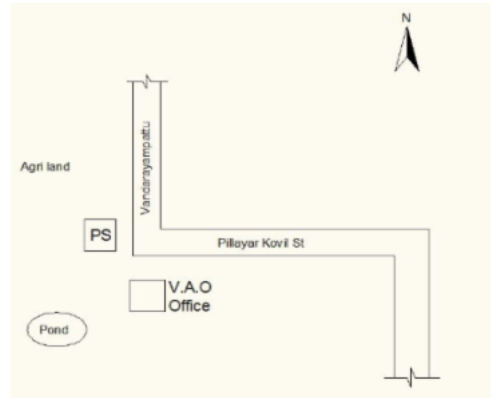

Key MAP View