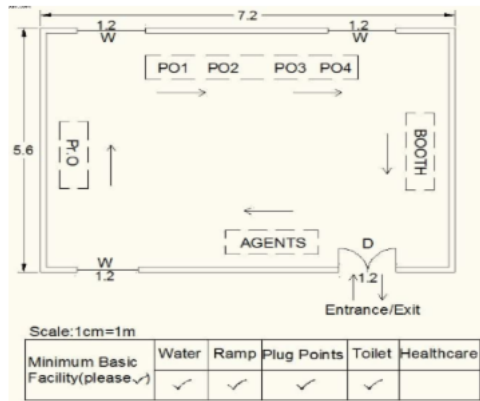

Google Map View

Polling Station Building Front View

Polling Station Front View

Cad View

Key MAP View

சட்டமன்றத் தொகுதியின் எண் மற்றும் பெயர் : 157-புவனகிரி பிரிவு எண் மற்றும் பெயர் 1-கீரப்பாளையம் (வ.கி) மற்றும் (ஊ), இந்திரா நகர்