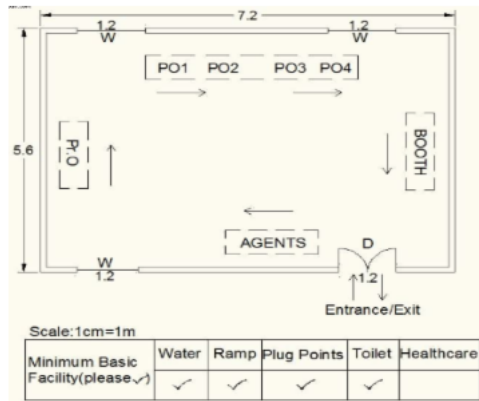

Google Map View

Polling Station Building Front View

Polling Station Front View

Cad View

Key MAP View

சட்டமன்றத் தொகுதியின் எண் மற்றும் பெயர் : 157-புவனகிரி
பிரிவு எண் மற்றும் பெயர் 1-கீரப்பாளையம் (வ.கி) மற்றும் (ஊ), சிதம்பரம் மெயின் ரோடு