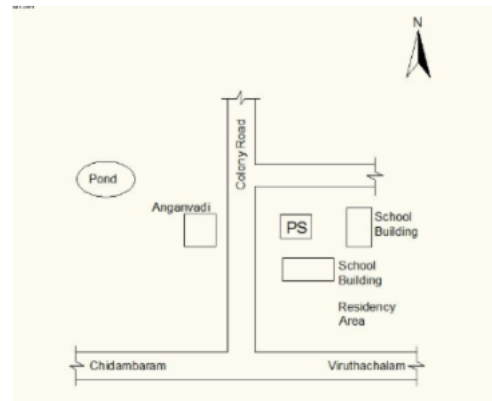

Google Map View

Polling Station Building Front View

Polling Station Front View

Cad View

Key MAP View

சட்டமன்றத் தொகுதியின் எண் மற்றும் பெயர் : 157-புவனகிரி
பிரிவு எண் மற்றும் பெயர் 1-கீரப்பாளையம் (வ.கி) மற்றும் (ஊ), சிதம்பரம் மெயின் ரோடு