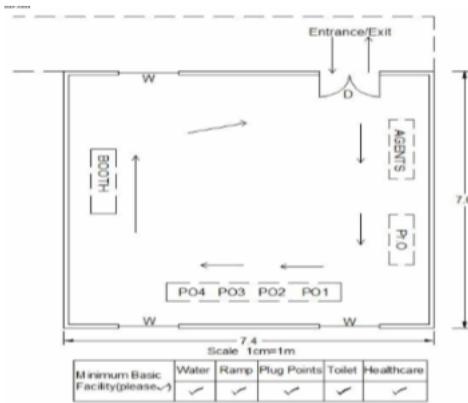

Google Map View

Polling Station Building Front View

Polling Station Front View

Cad View

Key MAP View

1 பெயர் : வளர்மதி கணவர் பெயர் : வேல்முருகன் வீட்டு எண் : 1-340 வயது : 43 பாலினம் : பெண் Photo is available	SYK0421057	2 பெயர் : வெற்றிநிலவன் தந்தை பெயர் : வேல்முருகன் வீட்டு எண் : 1/340 வயது : 23 பாலினம் : ஆண் Photo is available	SYK1971365	3 பெயர் : மாதவன் தந்தை பெயர் : ஏழமுத்து வீட்டு எண் : 1E வயது : 34 பாலினம் : ஆண் Photo is available	SYK0347492
4 பெயர் : ராஜலட்சுமி கணவர் பெயர் : சுரேஷ் வீட்டு எண் : 37 வயது : 34 பாலினம் : பெண் Photo is available	SYK0851535	5 பெயர் : கபிலசாந்தையன் தந்தை பெயர் : ரவி வீட்டு எண் : 146 வயது : 25 பாலினம் : ஆண் Photo is available	SYK1956499	6 பெயர் : தெய்வேந்திரன் தந்தை பெயர் : சங்கர் வீட்டு எண் : 187 வயது : 34 பாலினம் : ஆண் Photo is available	SYK0347252
7 பெயர் : பிரித்திகாவேணி தந்தை பெயர் : ராஜா வீட்டு எண் : 333 வயது : 22 பாலினம் : பெண் Photo is available	SYK1994649	8 பெயர் : முகேஷ்குமார் தந்தை பெயர் : இளையராஜா வீட்டு எண் : 334 வயது : 22 பாலினம் : ஆண் Photo is available	SYK2049336	9 பெயர் : அம்புசம் கணவர் பெயர் : தங்கராசு வீட்டு எண் : 349 வயது : 71 பாலினம் : பெண் Photo is available	SYK1654375
10 பெயர் : சுருதிகா தந்தை பெயர் : செந்தாமரை வீட்டு எண் : 349 வயது : 23 பாலினம் : பெண் Photo is available	SYK1941947	11 பெயர் : ராமலிங்கம் தந்தை பெயர் : சாமிநாதன் வீட்டு எண் : 350 வயது : 66 பாலினம் : ஆண் Photo is available	SYK1654383	12 பெயர் : ஆலயமணி கணவர் பெயர் : ராமலிங்கம் வீட்டு எண் : 350 வயது : 61 பாலினம் : பெண் Photo is available	SYK1654391
# 13 பெயர் : ராஜா தந்தை பெயர் : தியாகராஜன் வீட்டு எண் : 350 வயது : 44 பாலினம் : ஆண் Photo is available	SYK0347419	14 பெயர் : கீதா கணவர் பெயர் : ராஜா வீட்டு எண் : 350 வயது : 42 பாலினம் : பெண் Photo is available	SYK0347427	15 பெயர் : மரகதம் கணவர் பெயர் : பாண்டியன் வீட்டு எண் : 351 வயது : 48 பாலினம் : பெண் Photo is available	HNK1532027
16 பெயர் : ராம்குமார் தந்தை பெயர் : ராதாகிருஷ்ணன் வீட்டு எண் : 353 வயது : 31 பாலினம் : ஆண் Photo is available	SYK0505867	17 பெயர் : உதயராஜன் தந்தை பெயர் : நாகராஜன் வீட்டு எண் : 354 வயது : 34 பாலினம் : ஆண் Photo is available	SYK0347328	18 பெயர் : தங்கராஜ் தந்தை பெயர் : நாராயணன் வீட்டு எண் : 356 வயது : 76 பாலினம் : ஆண் Photo is available	HNK1532043
19 பெயர் : புஷ்பவள்ளி கணவர் பெயர் : தங்கராஜ் வீட்டு எண் : 356 வயது : 71 பாலினம் : பெண் Photo is available	SYK1654417	20 பெயர் : வேல்முருகன் தந்தை பெயர் : தங்கராஜ் வீட்டு எண் : 357 வயது : 56 பாலினம் : ஆண் Photo is available	SYK1654425	21 பெயர் : மனோஜ்குமார் தந்தை பெயர் : மகேந்திரன் வீட்டு எண் : 359 வயது : 26 பாலினம் : ஆண் Photo is available	SYK0958603
22 பெயர் : தயாளன் தந்தை பெயர் : மொட்டையன் வீட்டு எண் : 361 வயது : 76 பாலினம் : ஆண் Photo is available	SYK1654433	23 பெயர் : கலையரசி கணவர் பெயர் : தயாளன் வீட்டு எண் : 361 வயது : 66 பாலினம் : பெண் Photo is available	SYK1654441	24 பெயர் : கிருஷ்ணமூர்த்தி தந்தை பெயர் : தயாளன் வீட்டு எண் : 361 வயது : 44 பாலினம் : ஆண் Photo is available	HNK1248566
25 பெயர் : குணசங்கு தந்தை பெயர் : முத்து வீட்டு எண் : 362 வயது : 56 பாலினம் : ஆண் Photo is available	SYK1654458	26 பெயர் : சாவித்திரி கணவர் பெயர் : குணசங்கு வீட்டு எண் : 362 வயது : 51 பாலினம் : பெண் Photo is available	SYK1654466	27 பெயர் : பாலு தந்தை பெயர் : குஞ்சிதபாதம் வீட்டு எண் : 363 வயது : 66 பாலினம் : ஆண் Photo is available	SYK1654474
28 பெயர் : இளவரசி தந்தை பெயர் : பாலு வீட்டு எண் : 363 வயது : 56 பாலினம் : பெண் Photo is available	SYK1654482	29 பெயர் : தங்கசாமி கணவர் பெயர் : கோவிந்தன் வீட்டு எண் : 365 வயது : 61 பாலினம் : பெண் Photo is available	SYK1654490	30 பெயர் : தமணி கணவர் பெயர் : தங்கசாமி வீட்டு எண் : 365 வயது : 56 பாலினம் : பெண் Photo is available	SYK1654508