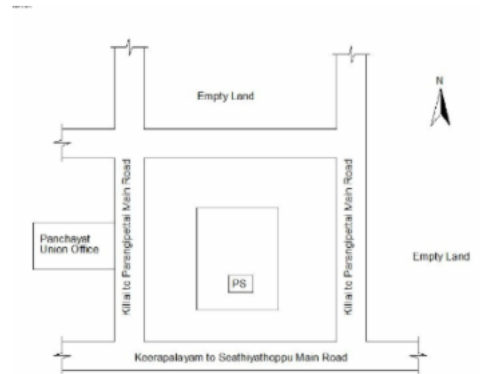

Cad View

Key MAP View