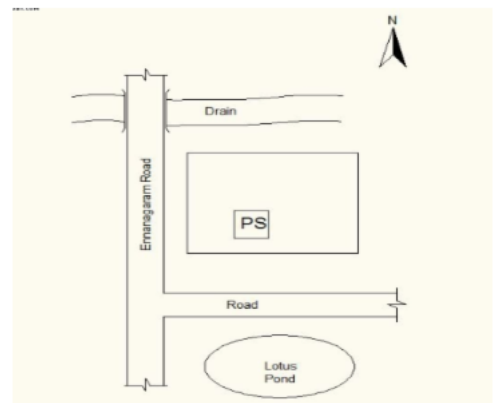

Cad View

Key MAP View