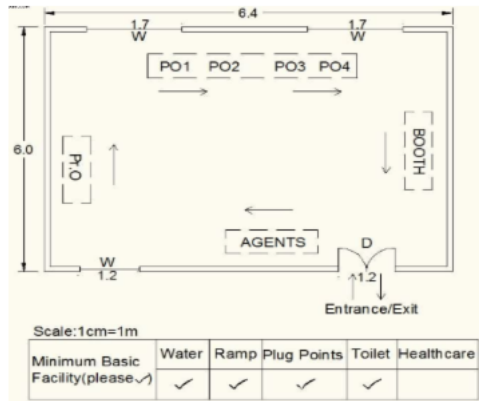

Google Map View

Polling Station Building Front View

Polling Station Front View

Cad View

Key MAP View

சட்டமன்றத் தொகுதியின் எண் மற்றும் பெயர் : 157-புவனகிரி பிரிவு எண் மற்றும் பெயர் 1-கண்ணன்குடி (வ.கி) மற்றும் (ஊ), கோணங்குளம்