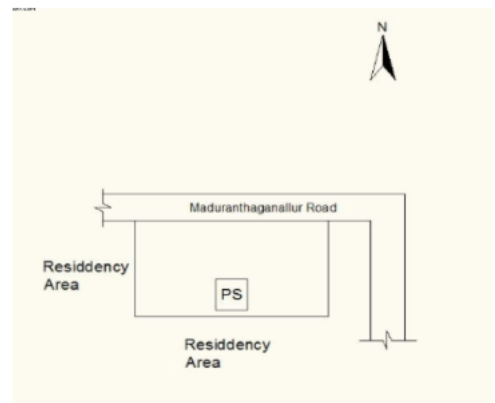

Cad View

Key MAP View